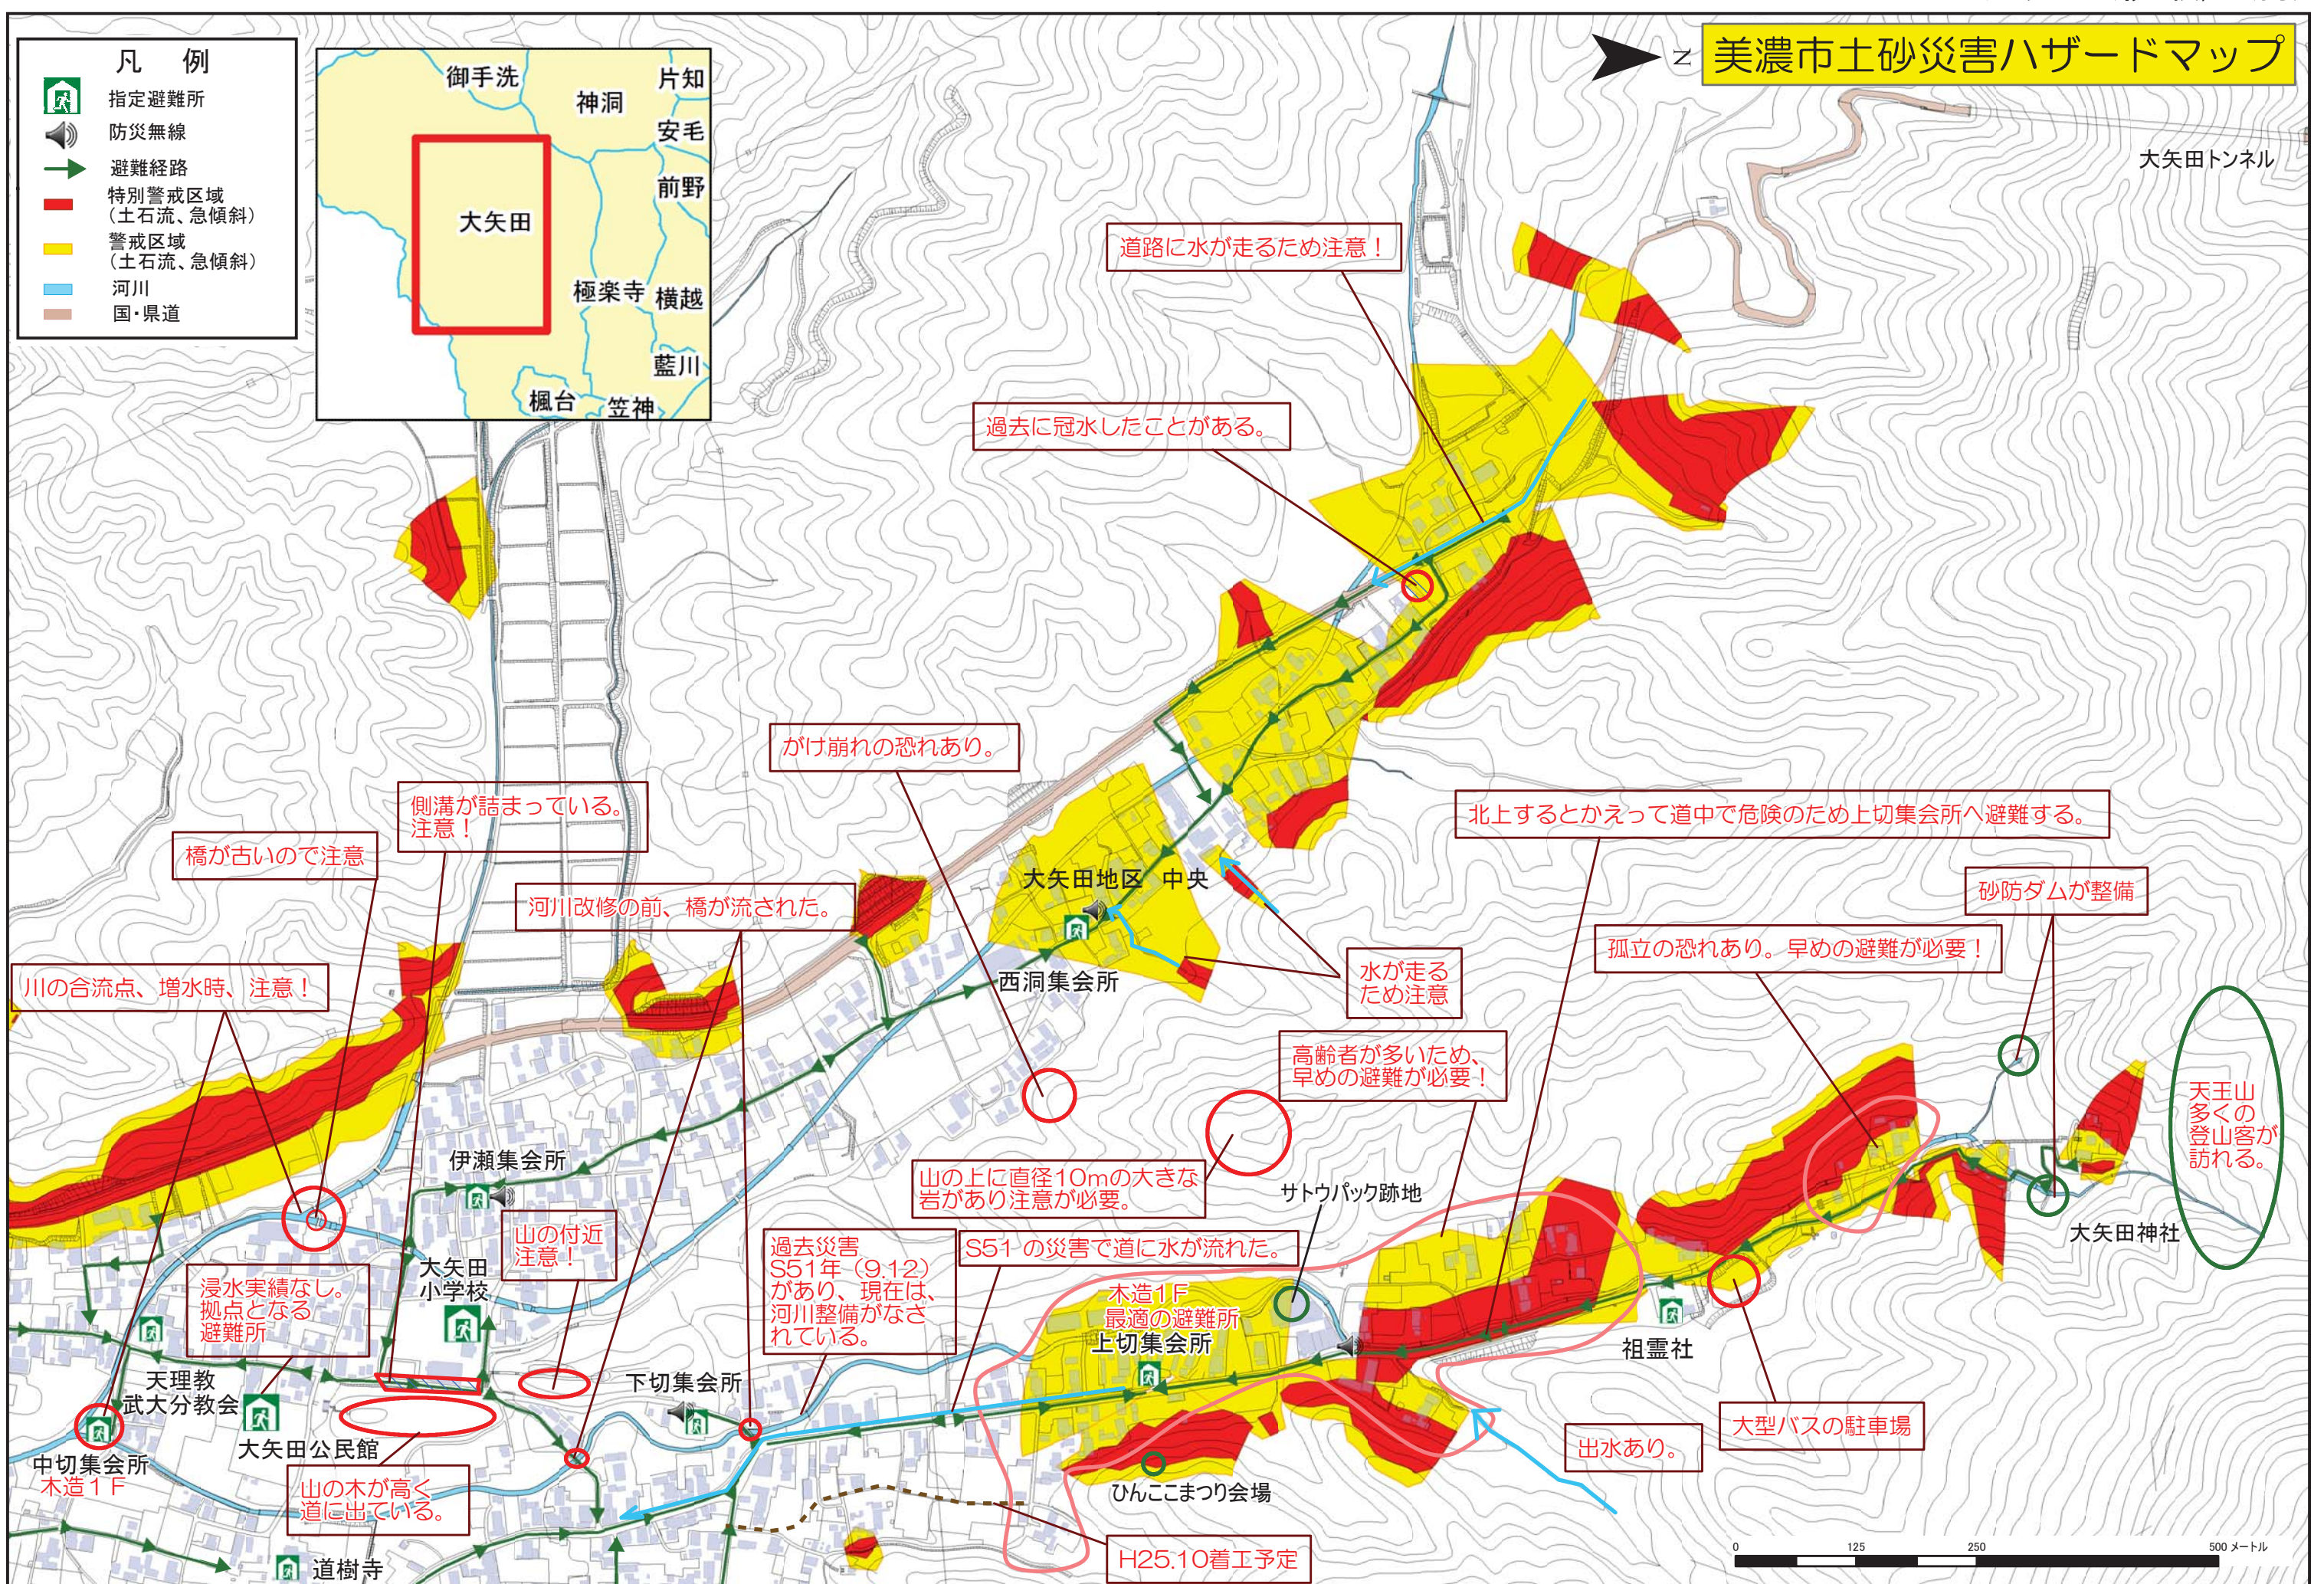

美濃市土砂災害ハザードマップ

- 凡 例
- 指定避難所
 - 防災無線
 - 避難経路
 - 特別警戒区域 (土石流、急傾斜)
 - 警戒区域 (土石流、急傾斜)
 - 河川
 - 国・県道

※指定避難所についても、災害の状況によっては使えない場合がありますので、より安全な避難所へ避難して下さい。