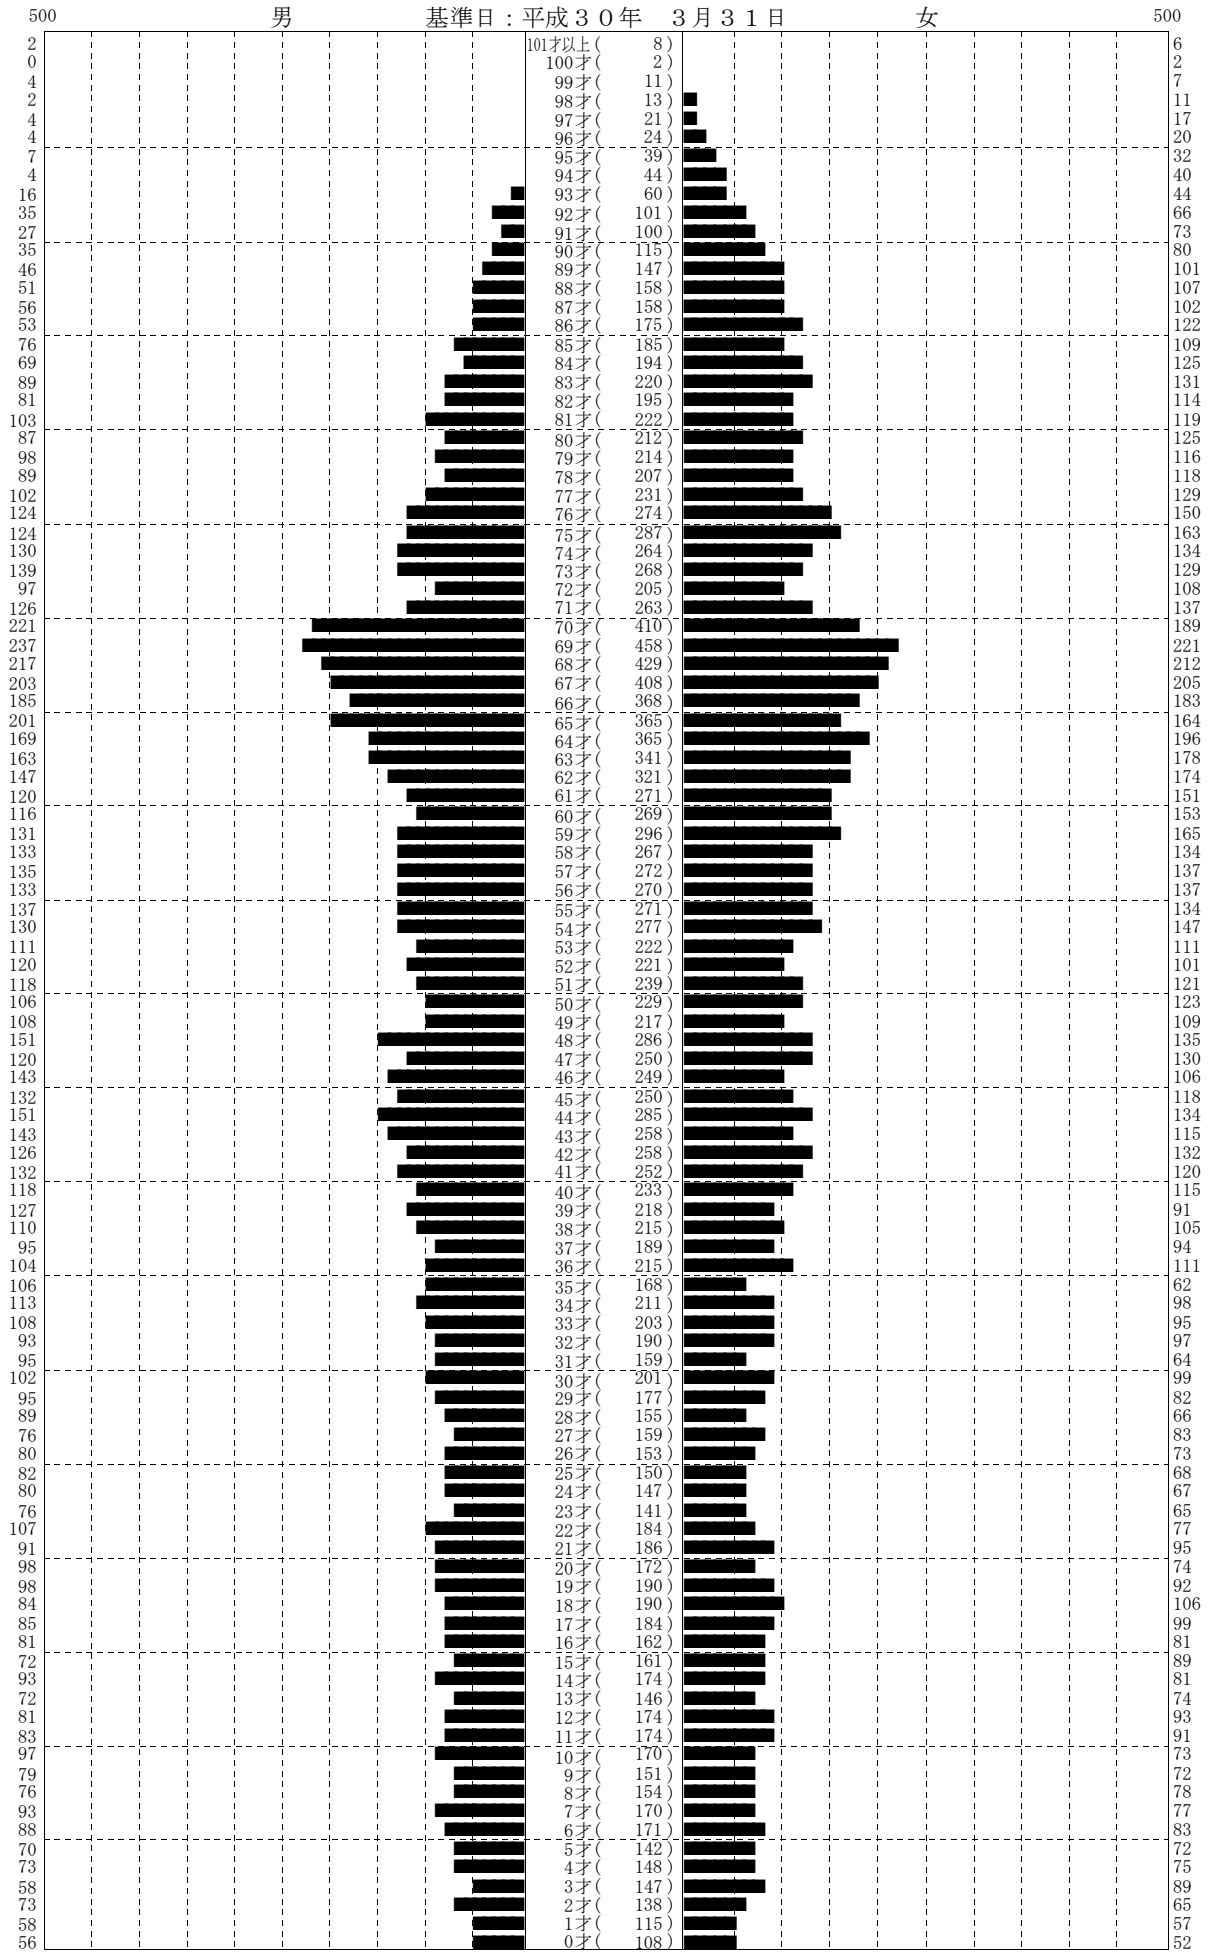

人口統計ピラミッド

集計区分：全体

男 (9,934)

合計 (20,486)

女 (10,552)

※日本人のみの集計です。