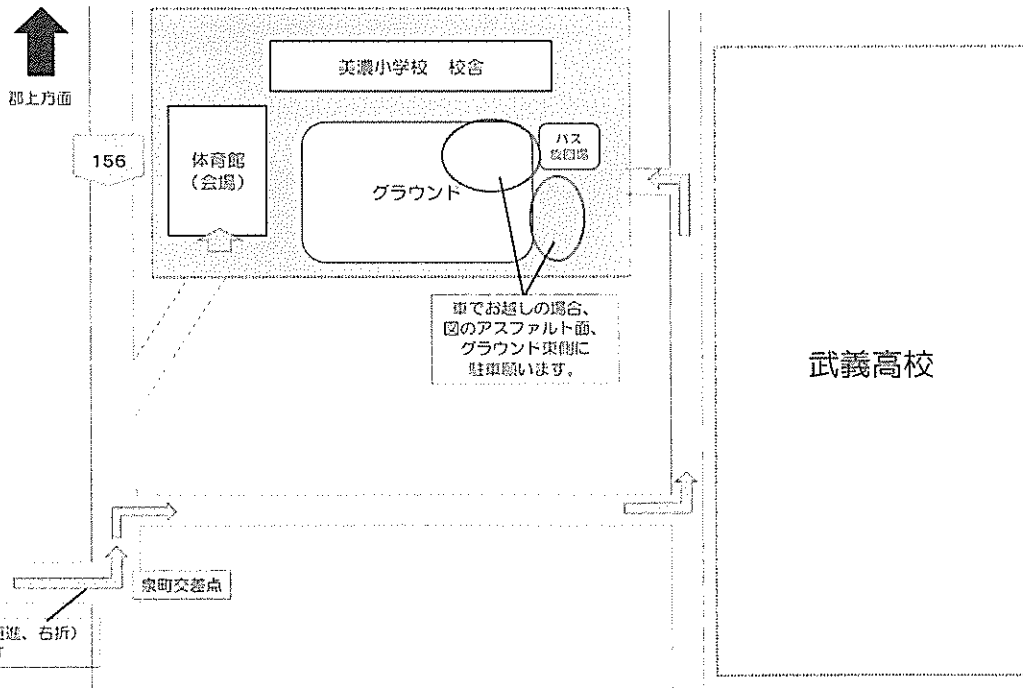

クリスマスコンサート プログラム

12時30分～ 受付

13時00分～ 開演

第1部 カルテットM

◇あらののはてに ◇サンタが街にやってくる

◇きよしこの夜 ◇恋人がサンタクロース ほか

第2部 武義高校吹奏楽部

◇ドラえもん など

14時00分～ ふれあいタイム

バルーン・おいがみで高校生のお兄さんお姉さんとあそぼう

14時30分 閉演

子どもたちにサンタさんからクリスマスプレゼントがあります！

当日はストーフを用意しますが、体育館内は大変冷えます。
ひざ掛けや上着を用意するなど、できるだけ温かい格好をしてきてください。