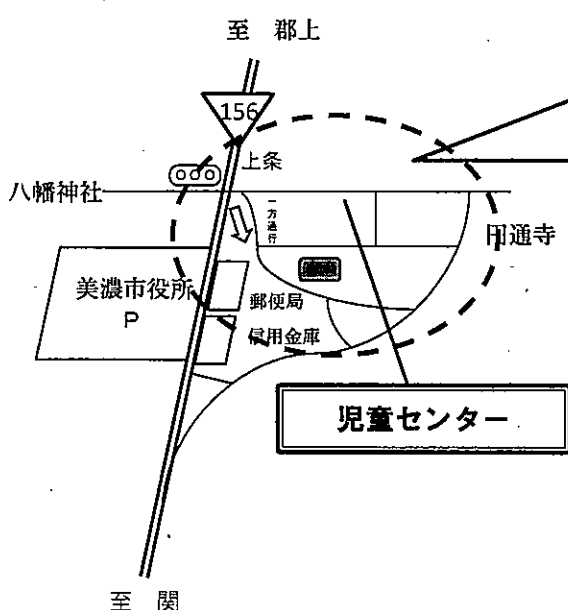

年末年始の休館日

12月29日 (土) ~ 1月3日 (木)

上記①②の駐車スペースに停めていただくか、市役所駐車場をご利用ください。

＜児童センター＞

美濃市新町2037-4
電話 0575-35-1030

開館時間 9時～17時
休館日 月曜・祝日

(月曜祝日の場合は翌日休館)

ホームページ <http://www.city.mino.gifu.jp/pages/1520>