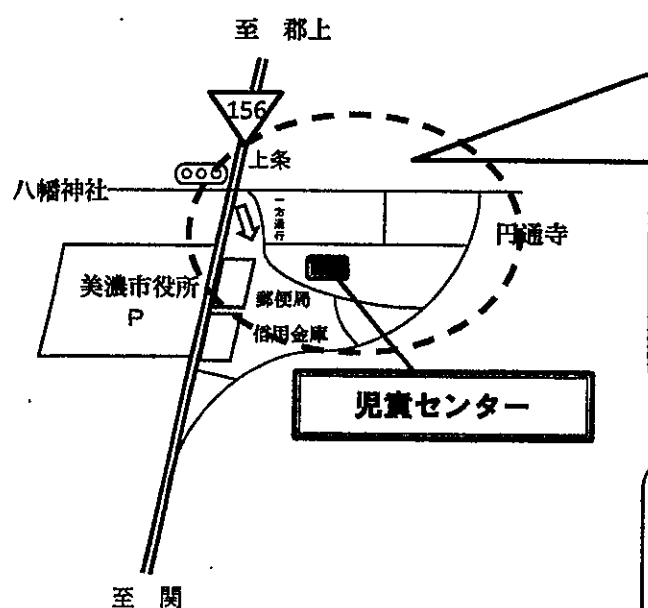

《 小学生向け春休み行事 》

- 3月26日 (火) 10時～ トランポリンタイム
～28日 (木) (4年生以上の学年も遊べます)

今月の休館日

4日 (月) 11日 (月) 18日 (月) 21日 (祝・木) 25日 (月)

上記①②の駐車スペースに停めていただくか、市役所駐車場をご利用ください。

＜児童センター＞

美濃市新町2037-4
電話 0575-35-1030

開館時間 9時～17時
休館日 月曜・祝日