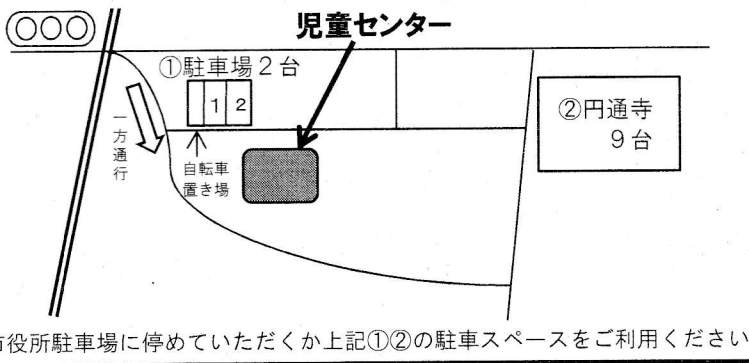

児童センターで遊ぶときのルール

- ・手洗いとうがいをしましょう
- ・入館カードを書きましょう
- ・マスクをつけましょう
- ・お茶などの飲み物を持ってきましょう
- ・お友達とは、くっつかないで遊びましょう
- ・熱があるとき、体調が悪いときはおうちに帰りましょう

今月の行事予定

新型コロナウイルス感染拡大防止のため、中止させていただきます

今月の休館日

3日(月)、10日(祝・月)、11日(火)、17日(月)、24日(月)、31日(月)

汗をかく季節になりました。館内では1階廊下(給水スペース)でお茶やスポーツドリンクのみ
持ってきて自由に飲むことができます。ぜひお子さんに帽子、水筒、タオル等を持たせてください。

駐車場のご案内

開館時間 9時～17時
休館日 月曜・祝日
(月曜が祝日の場合は火曜も休館)

スマホで
アクセス
できます

<http://www.city.mino.gi/pages/1520>
<http://www.city.mino.gi/pages/1520>