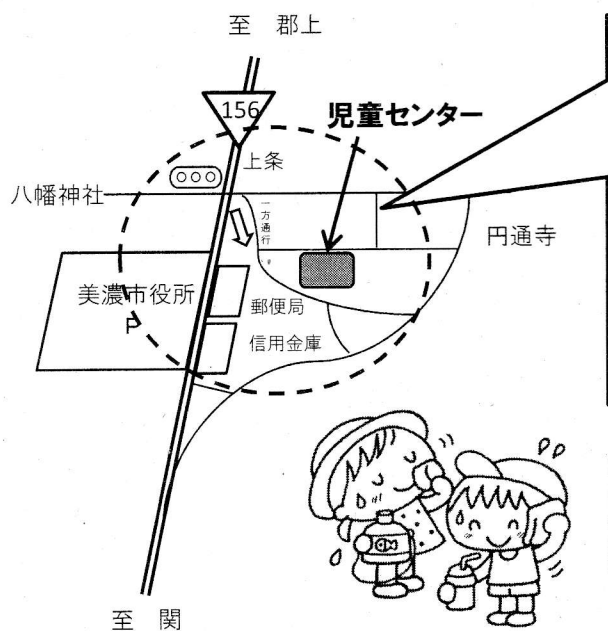

児童センターで遊ぶときのルール

- ・手洗いとうがいをしましょう
- ・入館カードを書きましょう
- ・マスクをつけましょう
- ・お茶などの飲み物を持ってきましょう
- ・お友達とは、くっつかないで遊びましょう
- ・熱があるとき、体調が悪いときはおうちに帰りましょう

今月の行事予定

新型コロナウイルス感染拡大防止のため、中止させていただきます

今月の休館日

3日(月)、10日(祝・月)、11日(火)、17日(月)、24日(月)、31日(月)

汗をかく季節になりました。館内では1階廊下(給水スペース)でお茶やスポーツドリンクのみ
持ってきて自由に飲むことができます。ぜひお子さんに帽子、水筒、タオル等を持たせてください。

駐車場のご案内

開館時間 9時～17時
休館日 月曜・祝日
(月曜が祝日の場合は火曜も休館)

スマホで
アクセス
できます

<http://www.city.mino.gi/pages/1520>
<http://www.city.mino.gi/pages/1520>