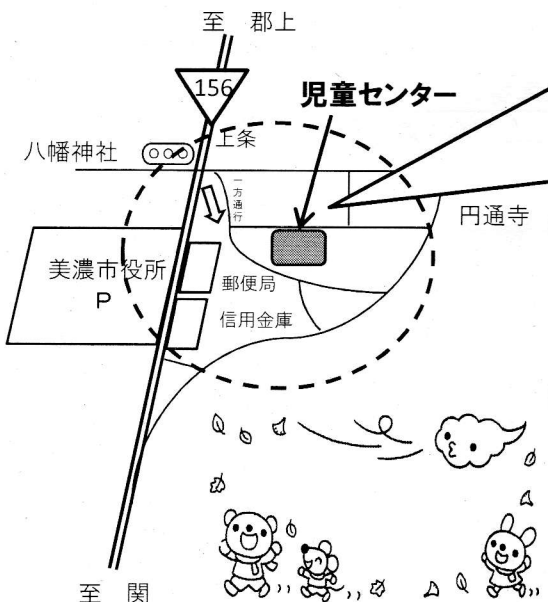

駐車場のご案内

市役所駐車場に停めていただくか、上記①②の駐車スペースをご利用ください

開館時間 9時~17時
休館日 月曜・祝日
(月曜が祝日の場合は火曜も休館)

スマホで
アクセス
できます

http://www.city.mino.gi
pages/1520 http://w
df/n3j3g6g8fu