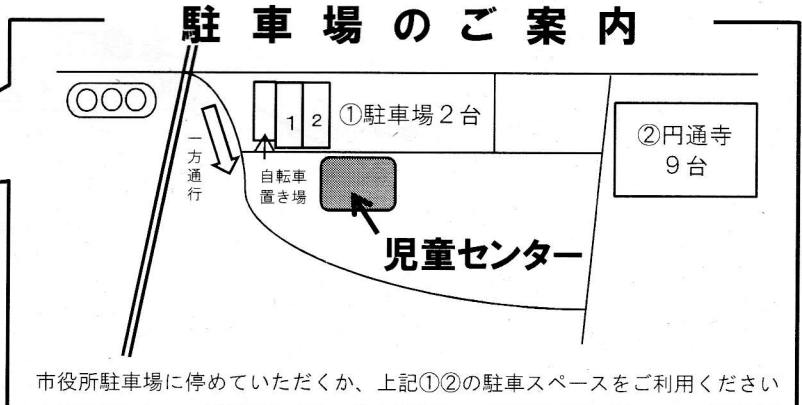

《 小学生向け行事 》 定員:8人

11月14日(土) 14:00~15:00 アニメ下敷きづくり

持ち物:好きなアニメのイラスト

11月28日(土) 14:00~15:00 アイロンビーズ(事前申し込みが必要です)

《 わくわく教室 (幼児親子向け行事) 》 定員:4組

11月11日(水) 10:30~11:30 カスタネットづくり(事前申し込みが必要です)

持ち物:ペットボトルのキャップ4個

11月25日(水) 10:30~11:30 ゆきだるまづくり(事前申し込みが必要です)

参加を希望する方は
事前に児童センターへ
申込してください
定員に到り次第
締め切らせて頂きます

今月の休館日

2日(月)、3日(祝・火)、9日(月)、16日(月)、23日(祝・月)、24日(火)、30日(月)

館内では1階廊下(給水スペース)でお茶やスポーツドリンクのみ持ってきて自由に飲むことができます。
ぜひお子さんに水筒、帽子、タオル等を持たせてください。

駐車場のご案内

市役所駐車場に停めていただくか、上記①②の駐車スペースをご利用ください