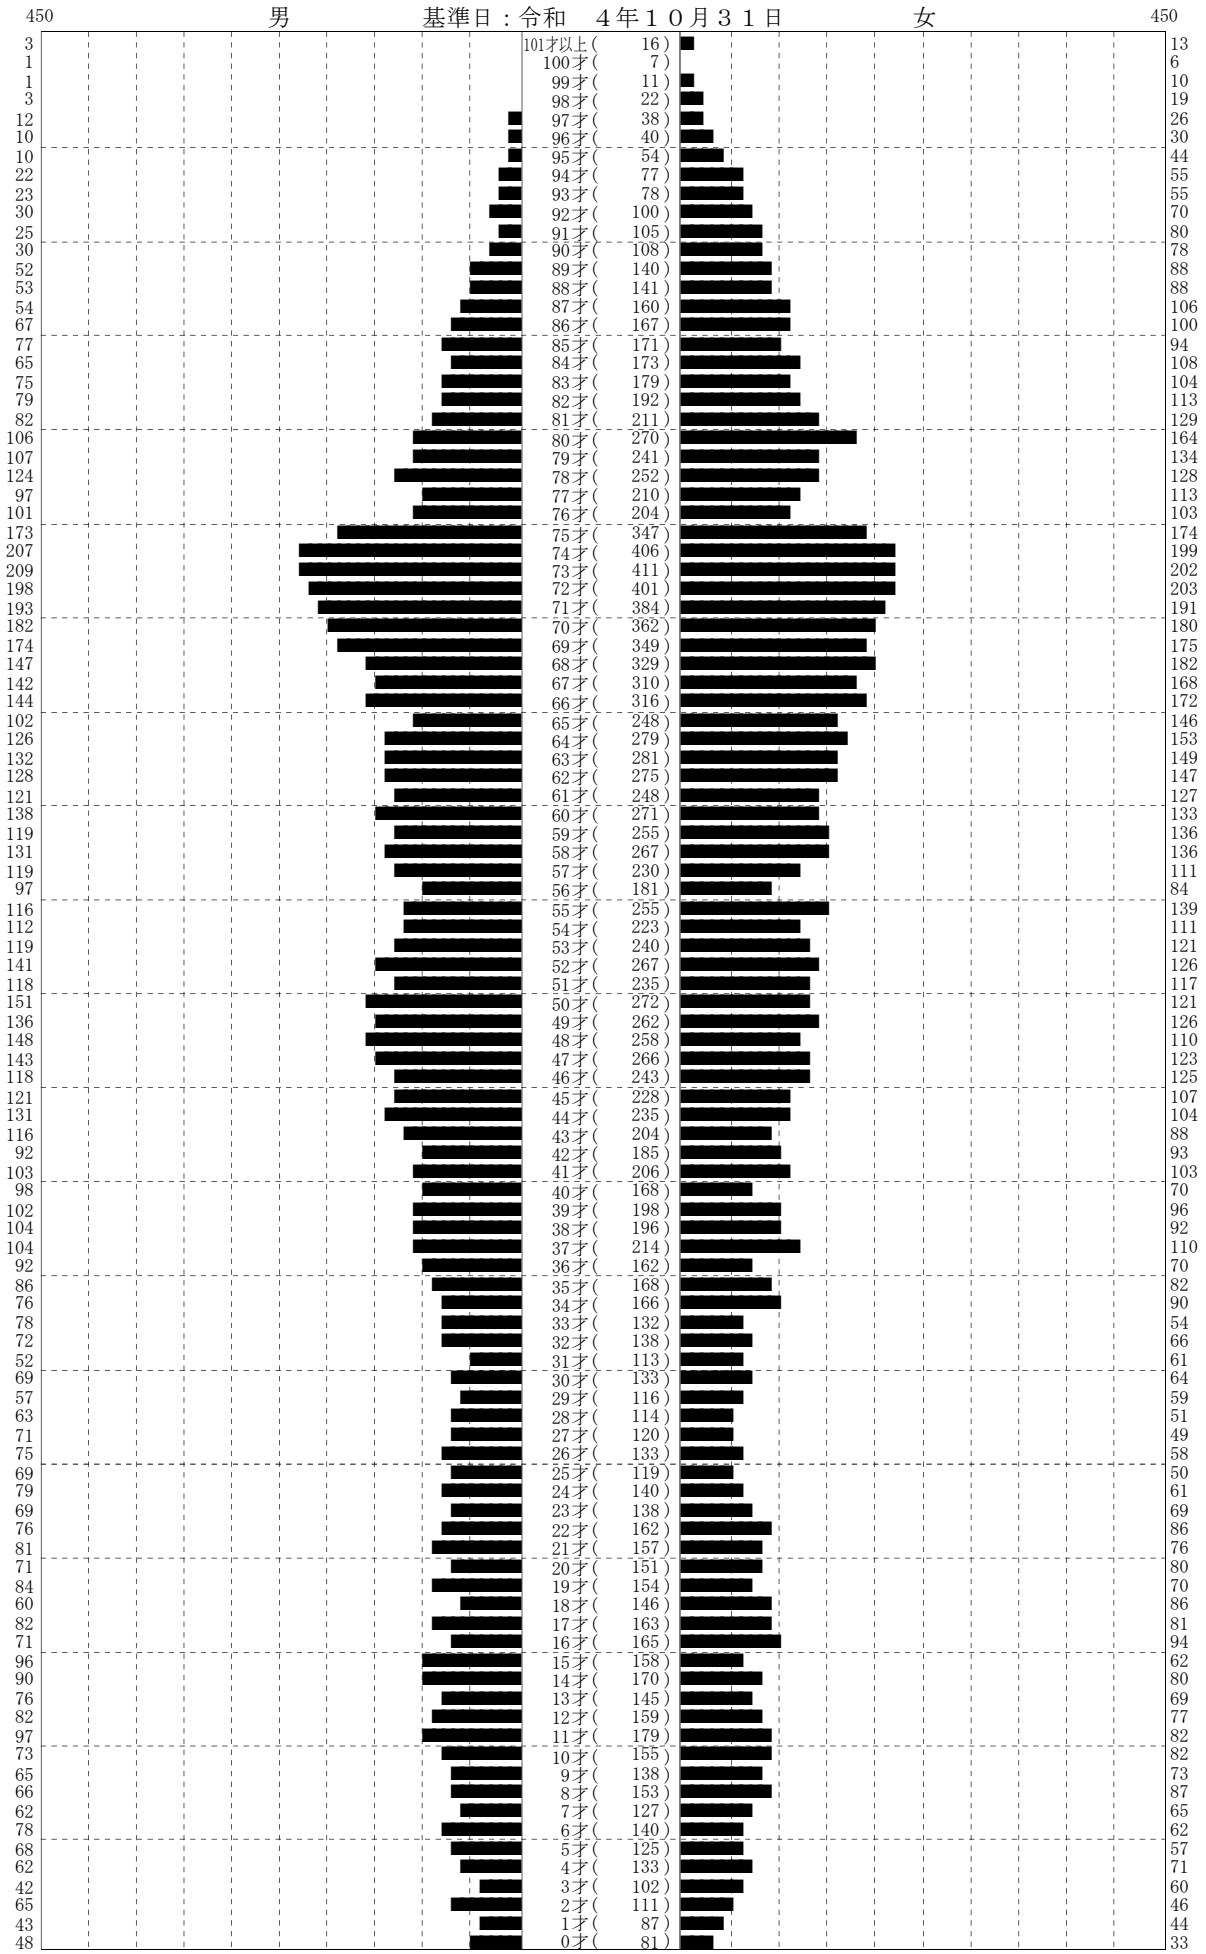

# 人口統計ピラミッド

集計区分 : 全体

男 ( 9,210)

合計 ( 19,025)

女 ( 9,815)

※日本人のみの集計です。