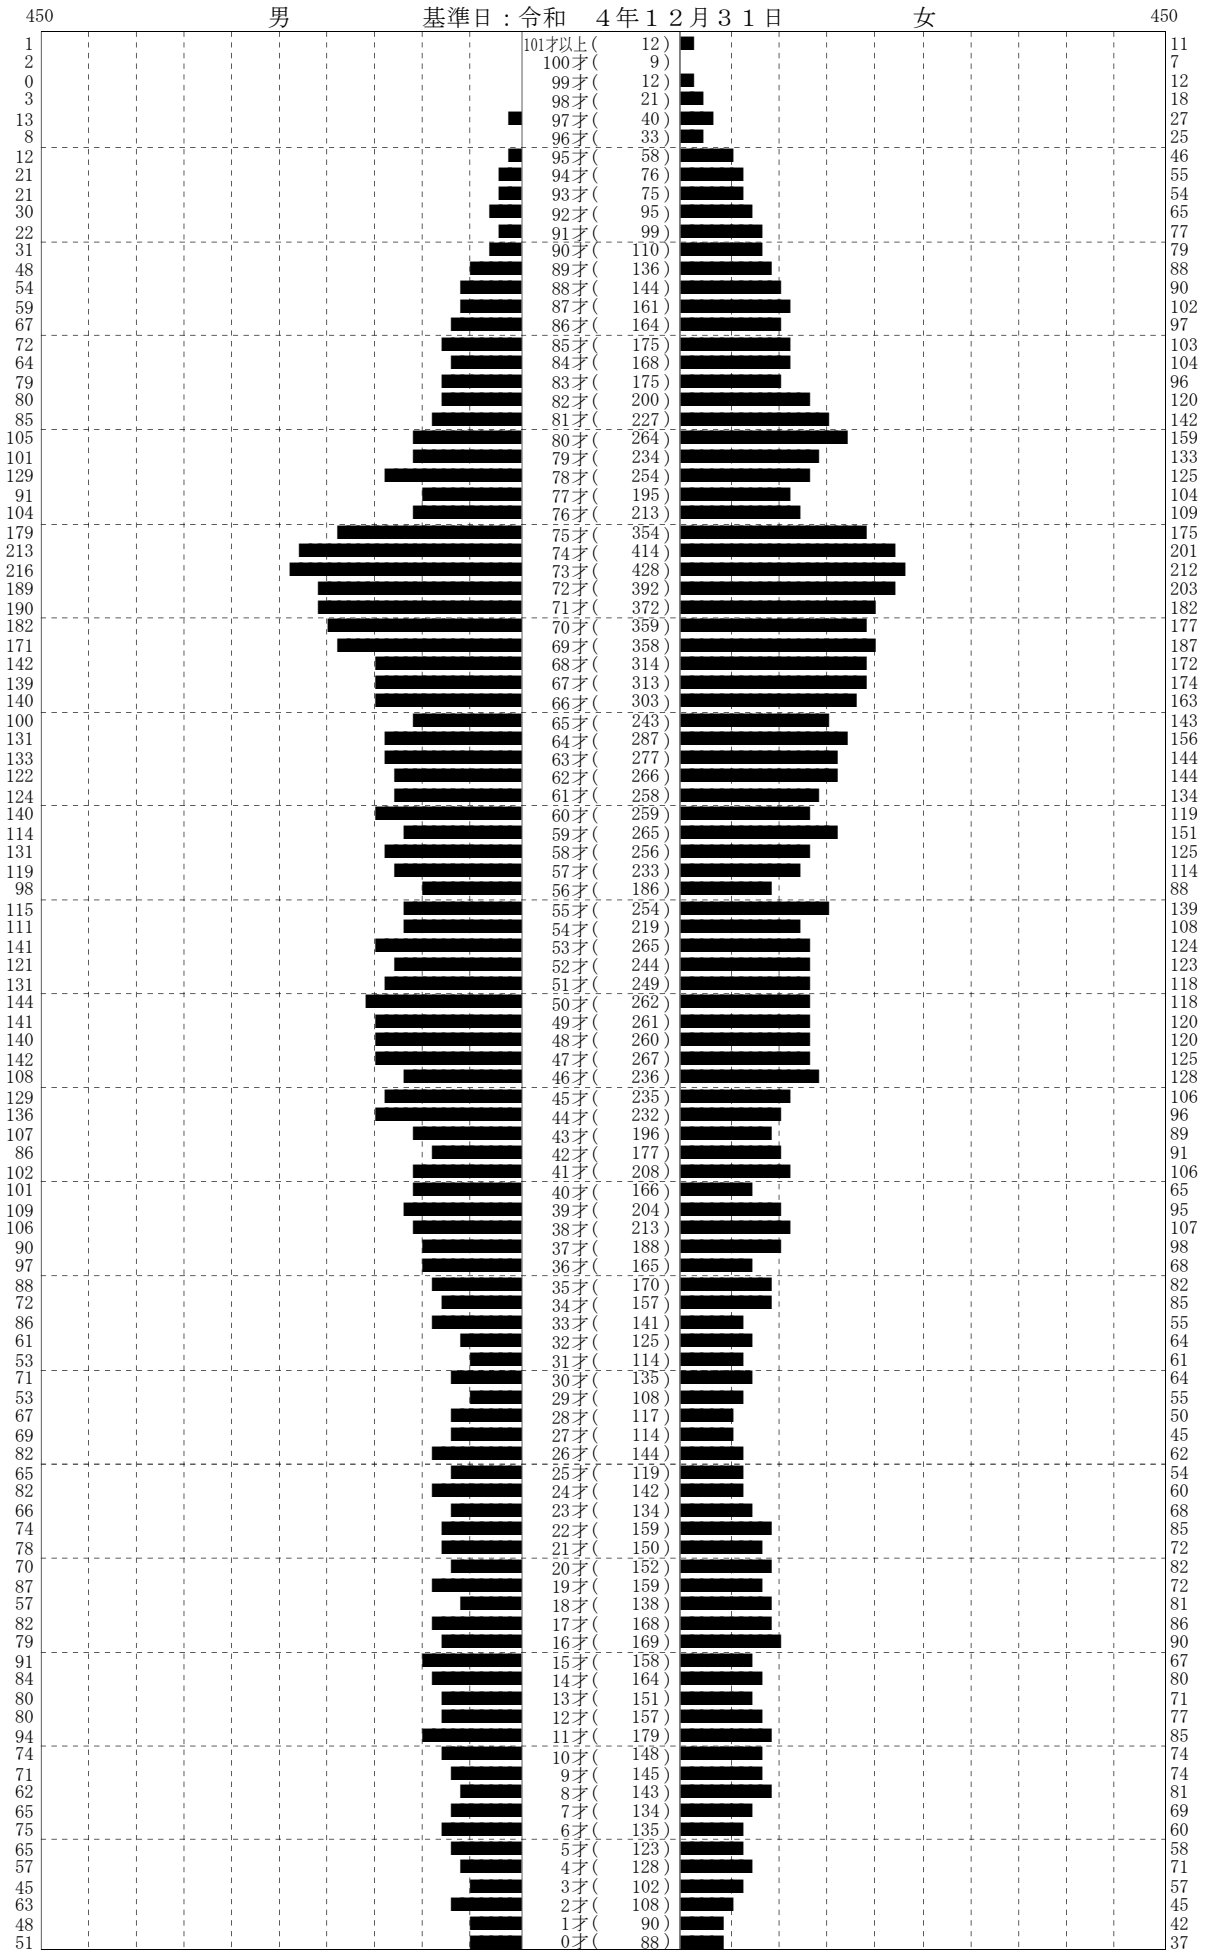

# 人口統計ピラミッド

集計区分：全体

男 ( 9,179)

合計 ( 18,956)

女 ( 9,777)

※日本人のみの集計です。