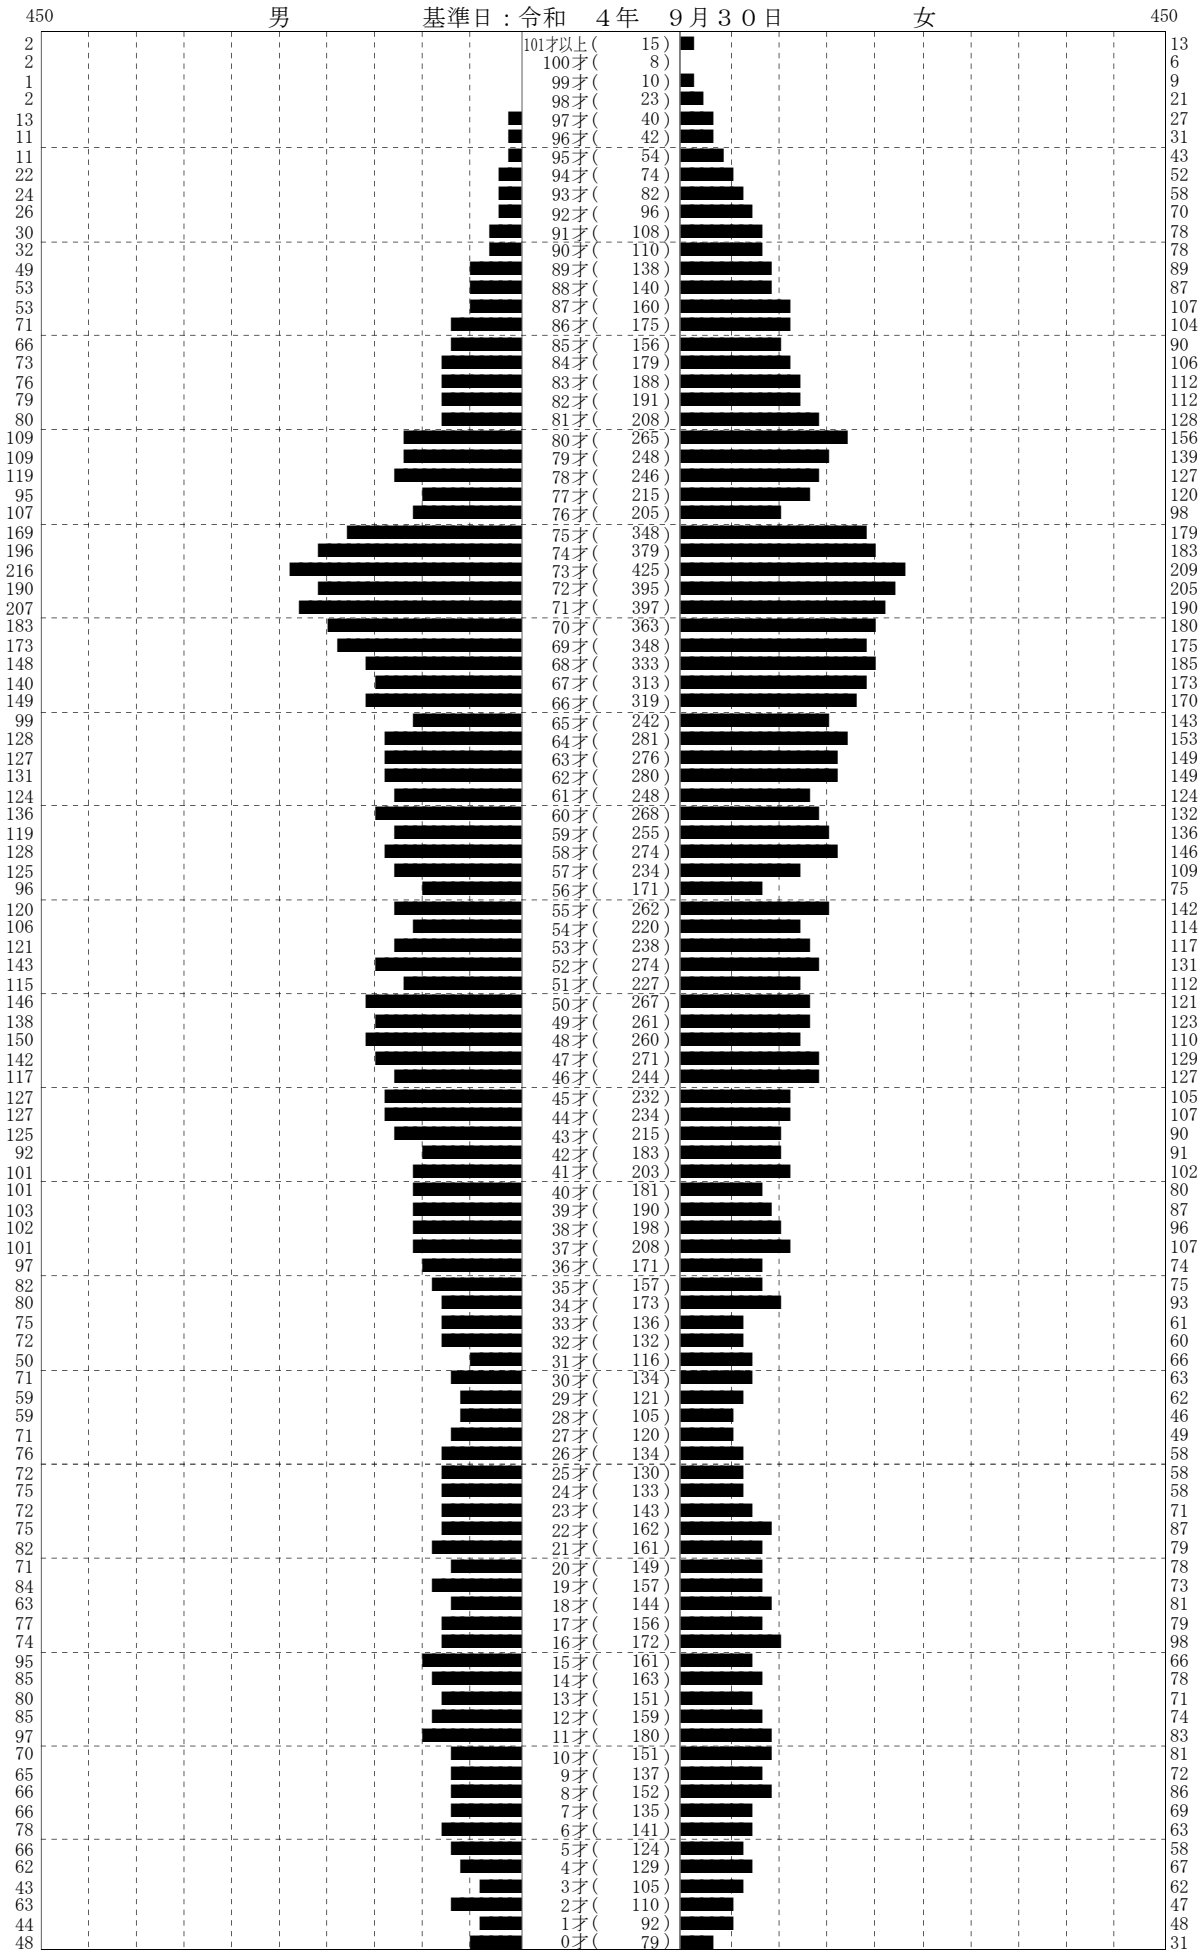

人口統計ピラミッド

集計区分 : 全体

男 (9,226)

合計 (19,068)

女 (9,842)

※日本人のみの集計です。