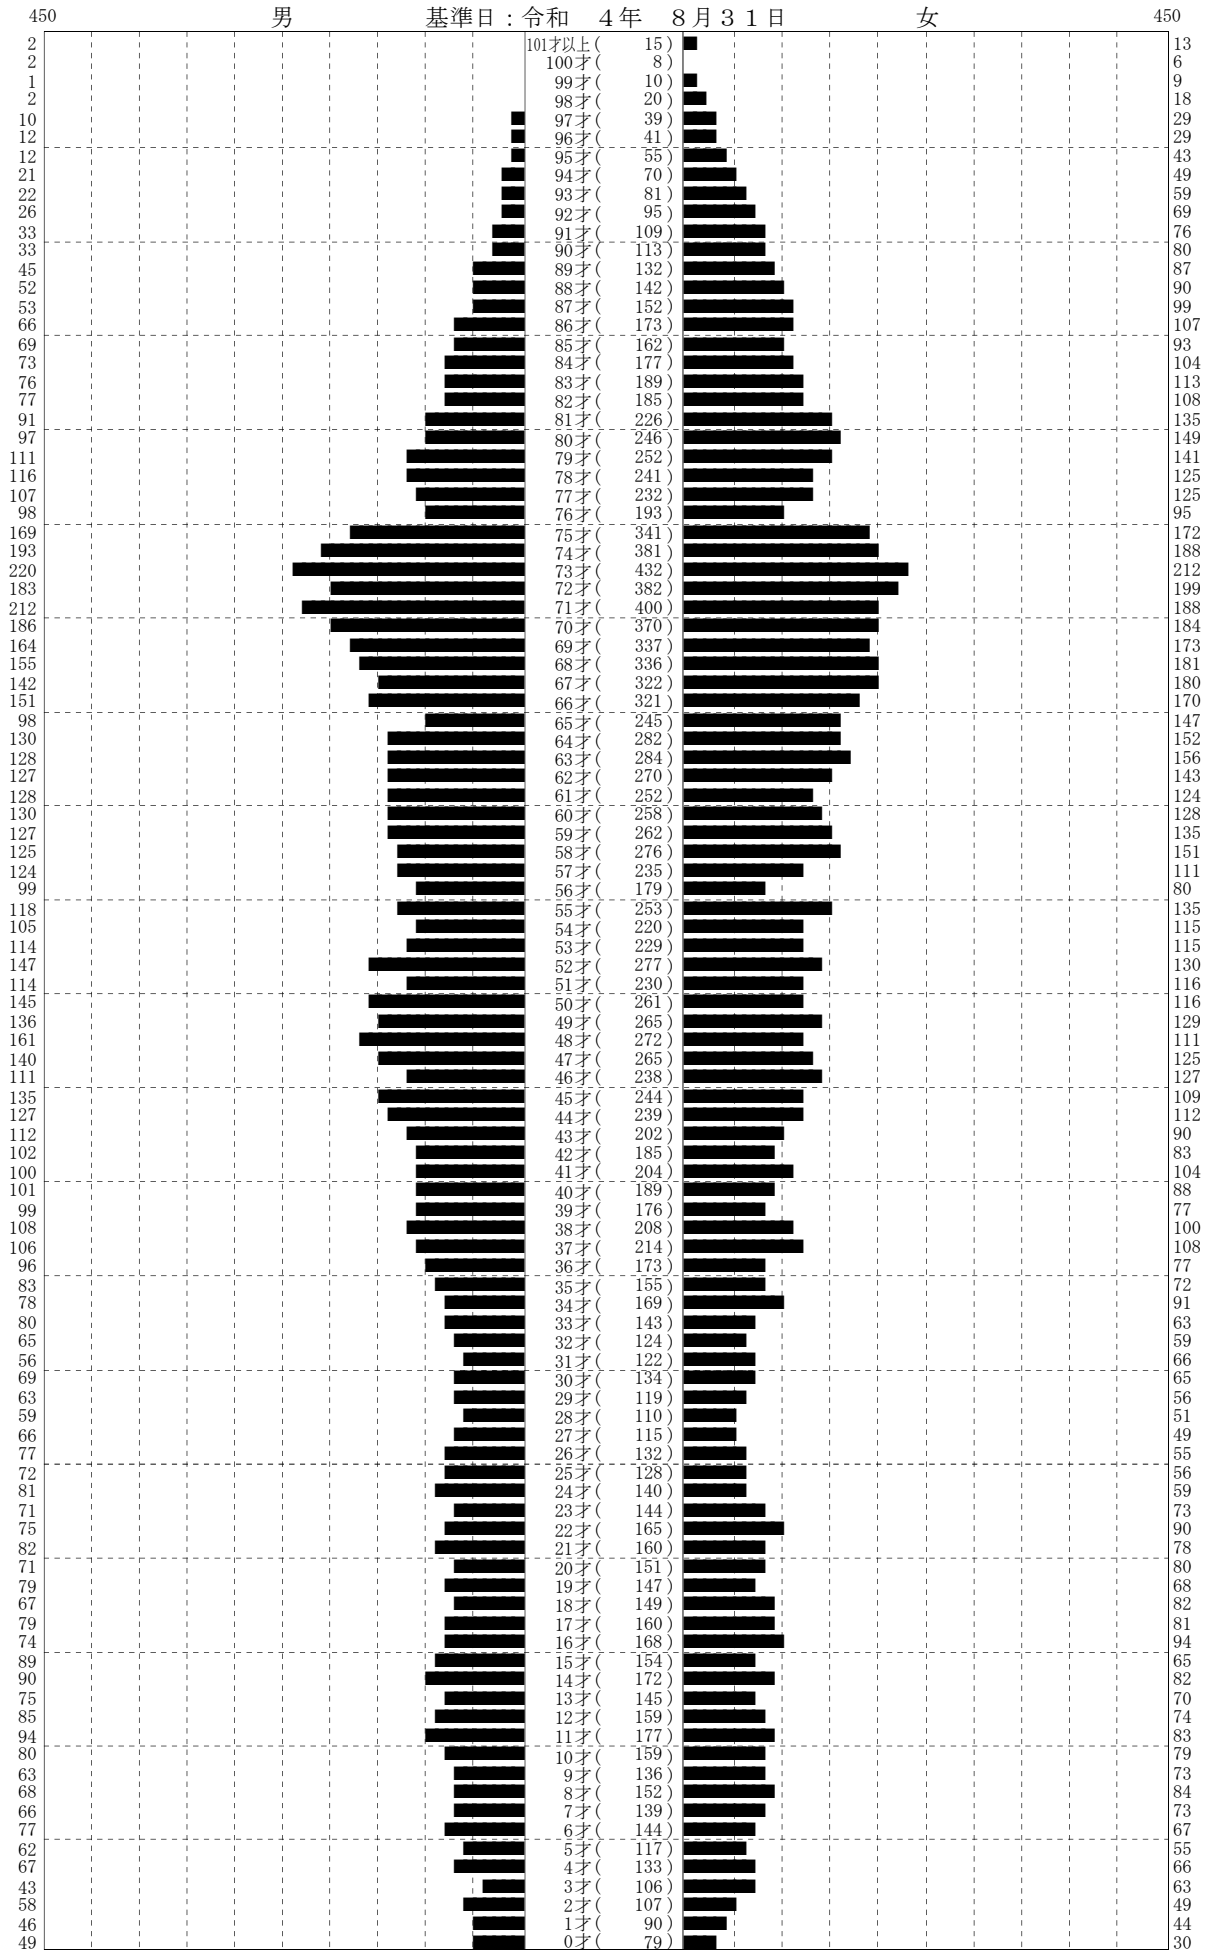

# 人口統計ピラミッド

集計区分：全体

男 ( 9,234)

合計 ( 19,071)

女 ( 9,837)

※日本人のみの集計です。