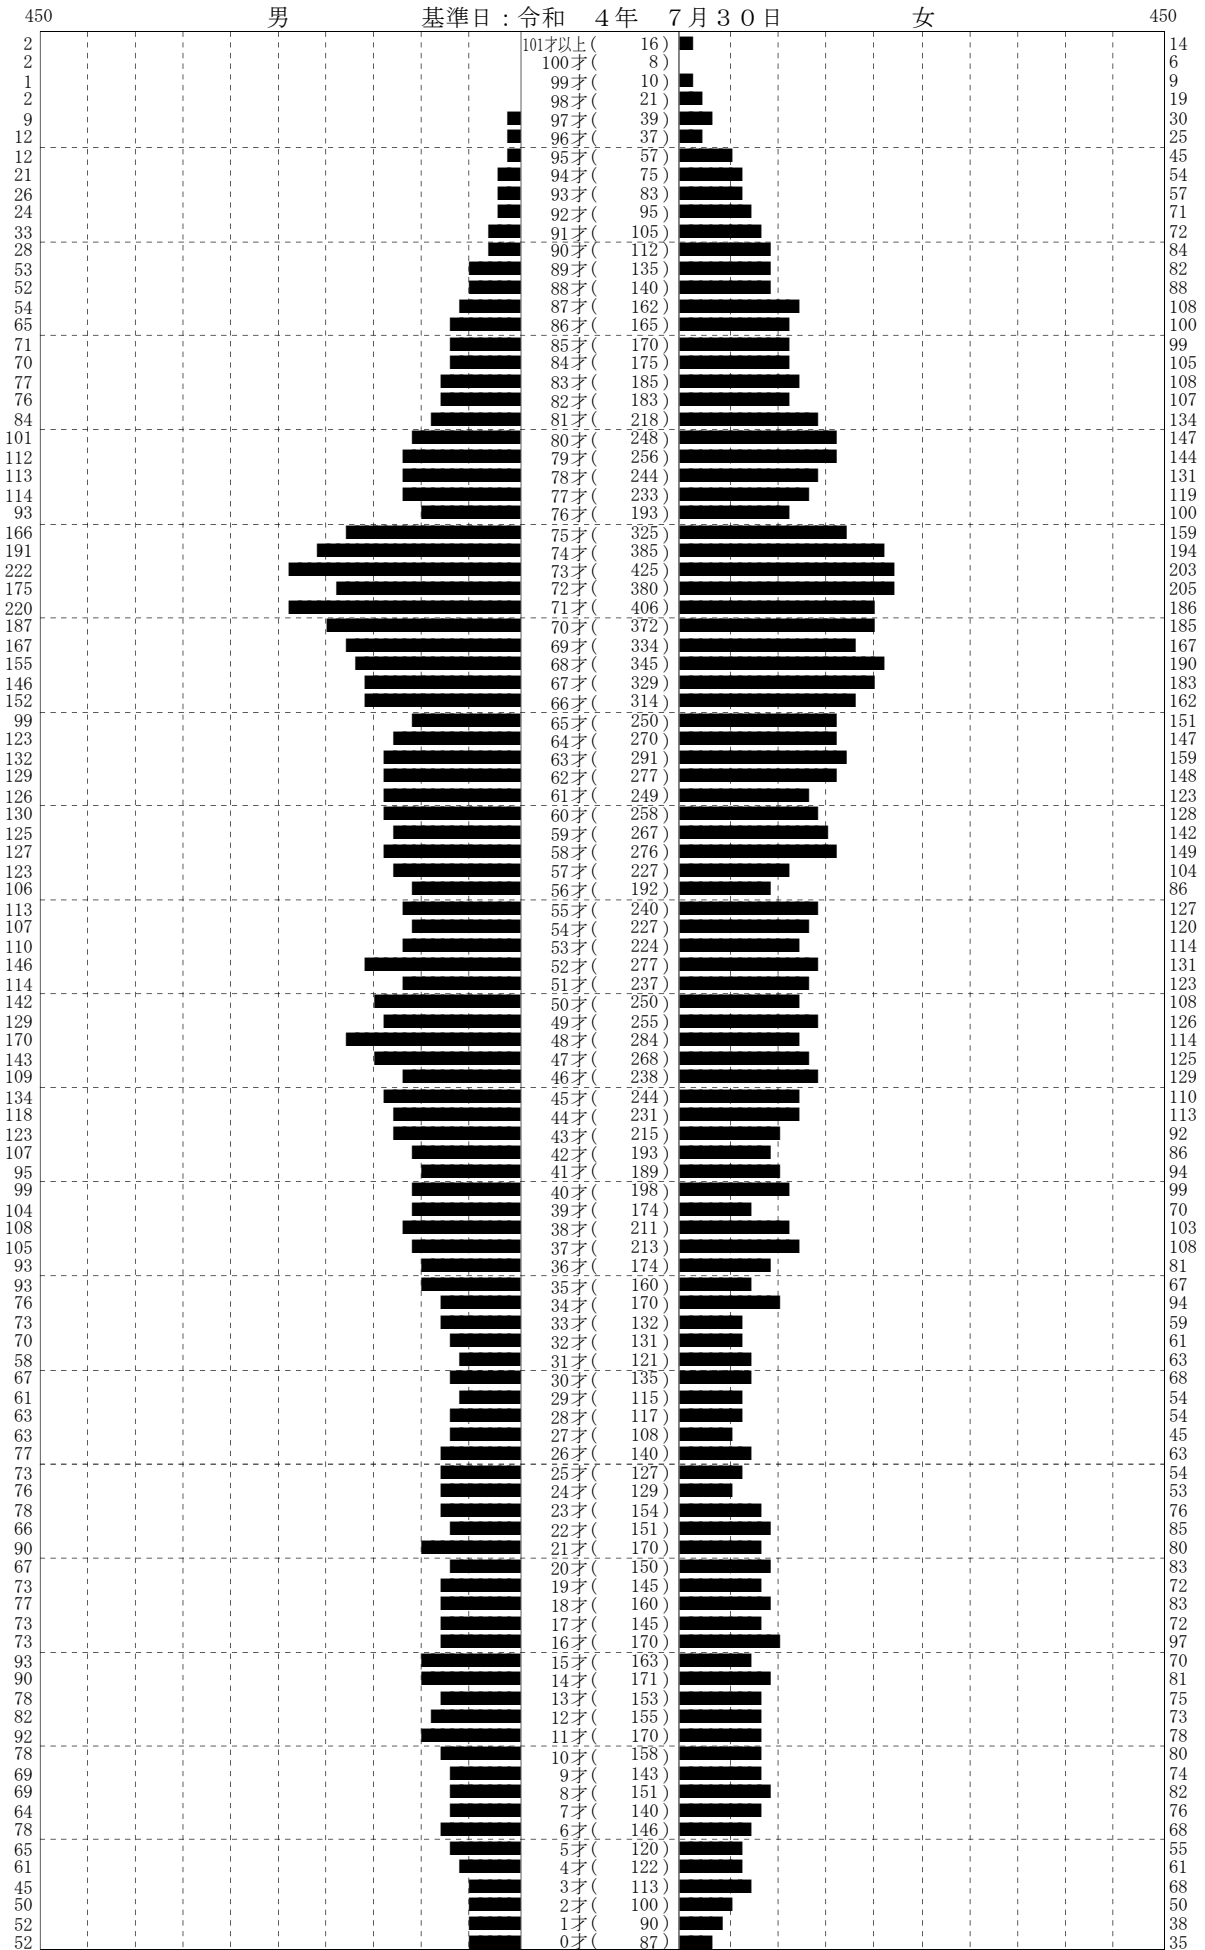

人口統計ピラミッド

集計区分：全体

男 (9,242)

合計 (19,091)

女 (9,849)

※日本人のみの集計です。