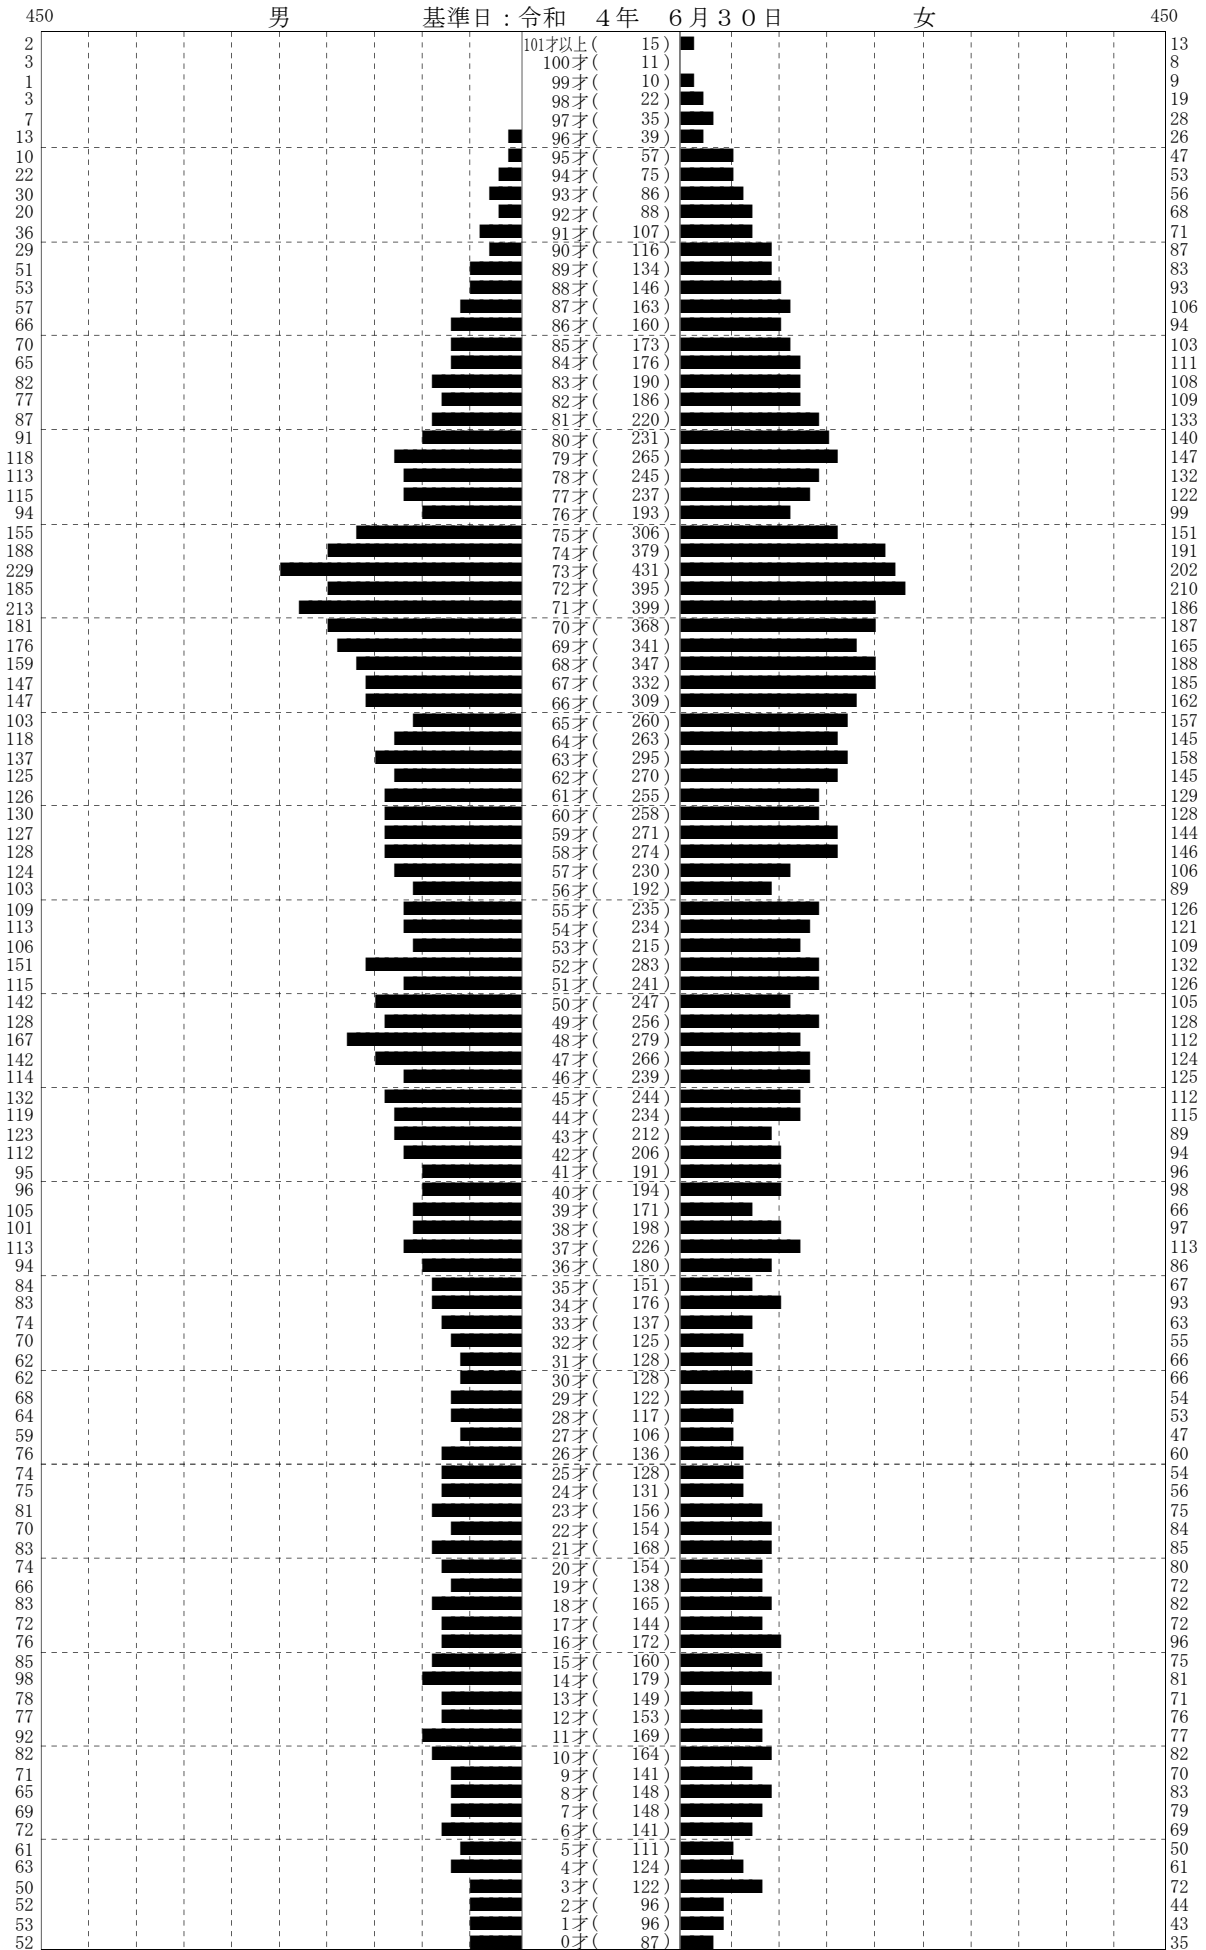

# 人口統計ピラミッド

集計区分：全体

男 ( 9,269)

合計 ( 19,130)

女 ( 9,861)

※日本人のみの集計です。