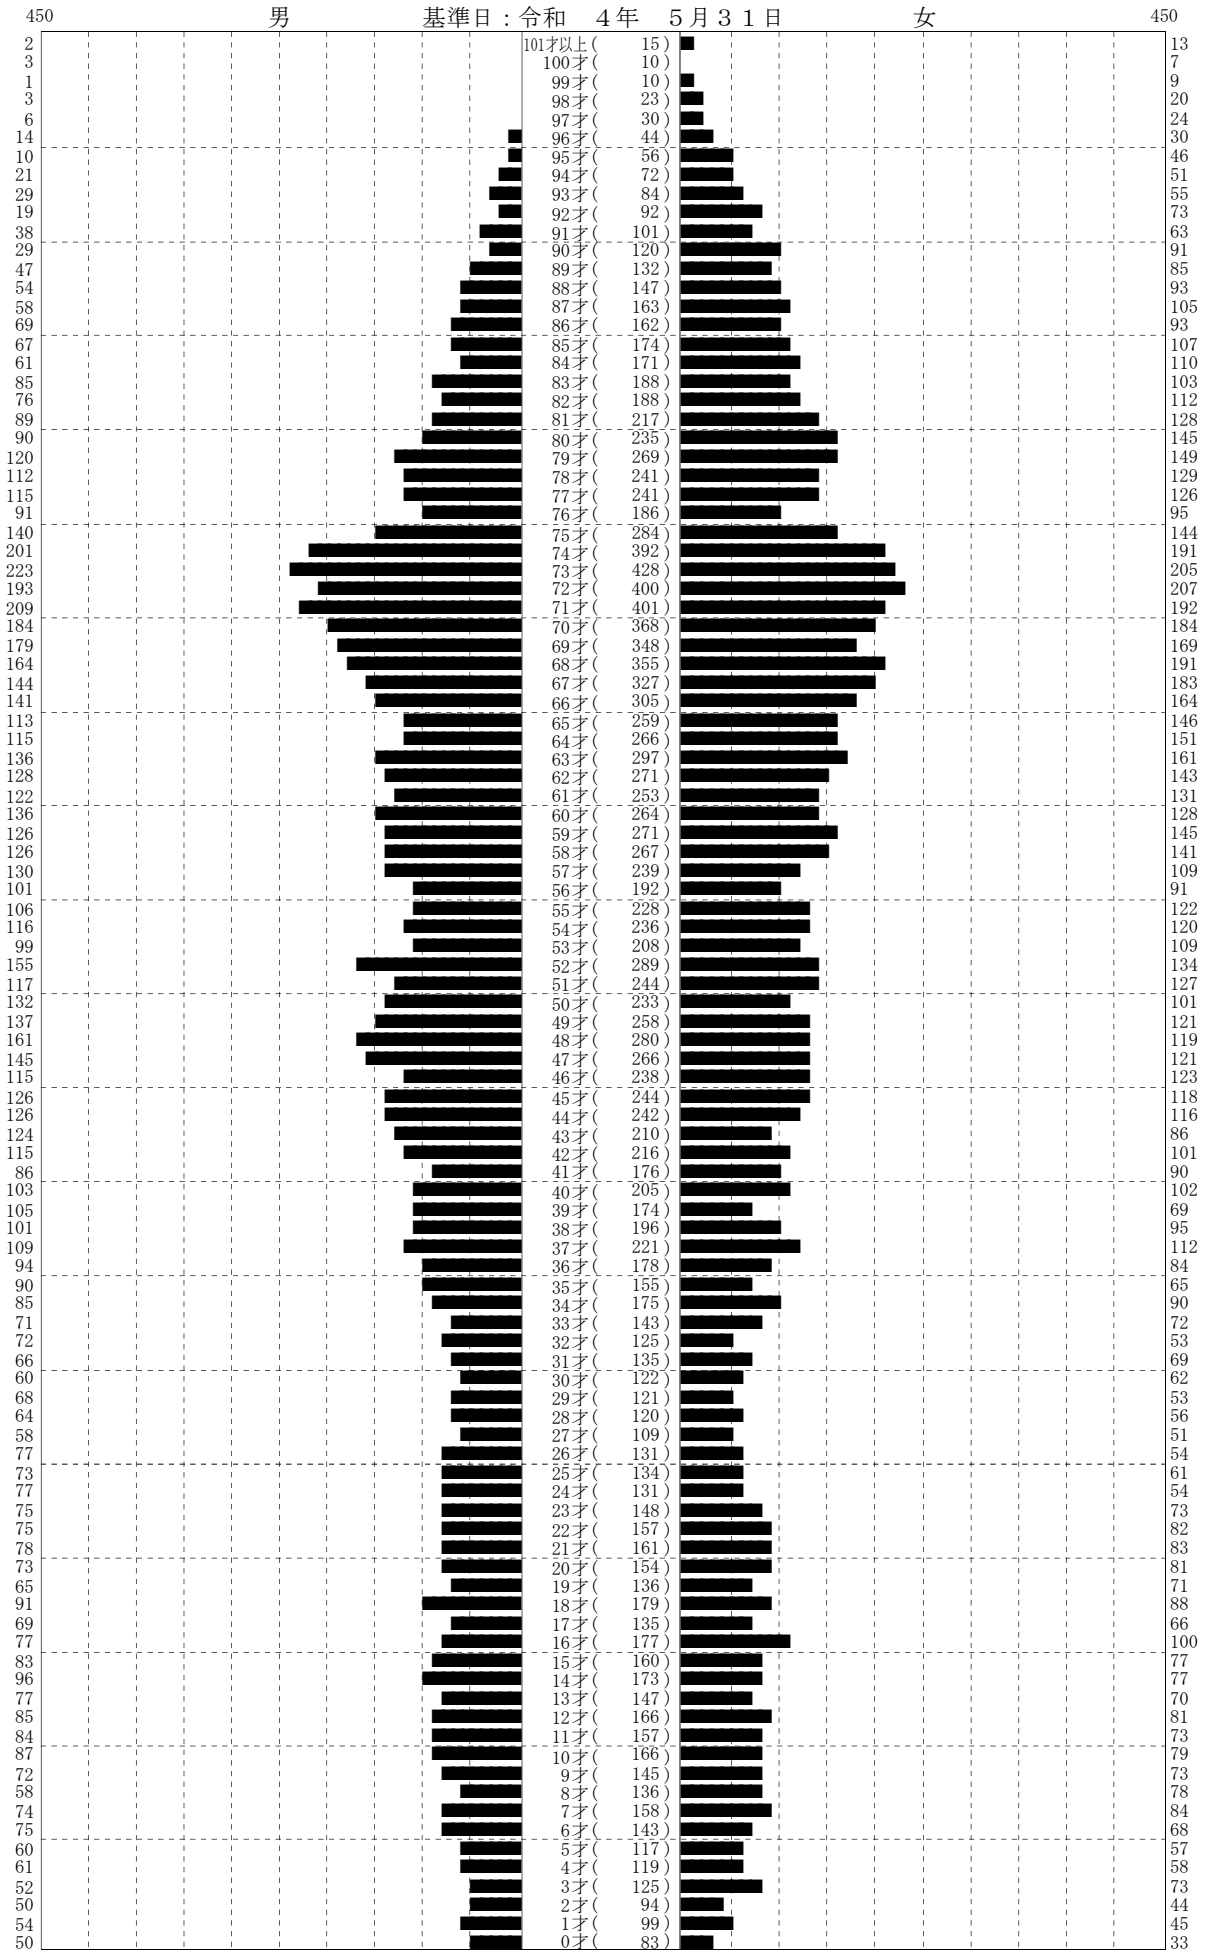

# 人口統計ピラミッド

集計区分 : 全体

男 ( 9,274)

合計 ( 19,136)

女 ( 9,862)

※日本人のみの集計です。