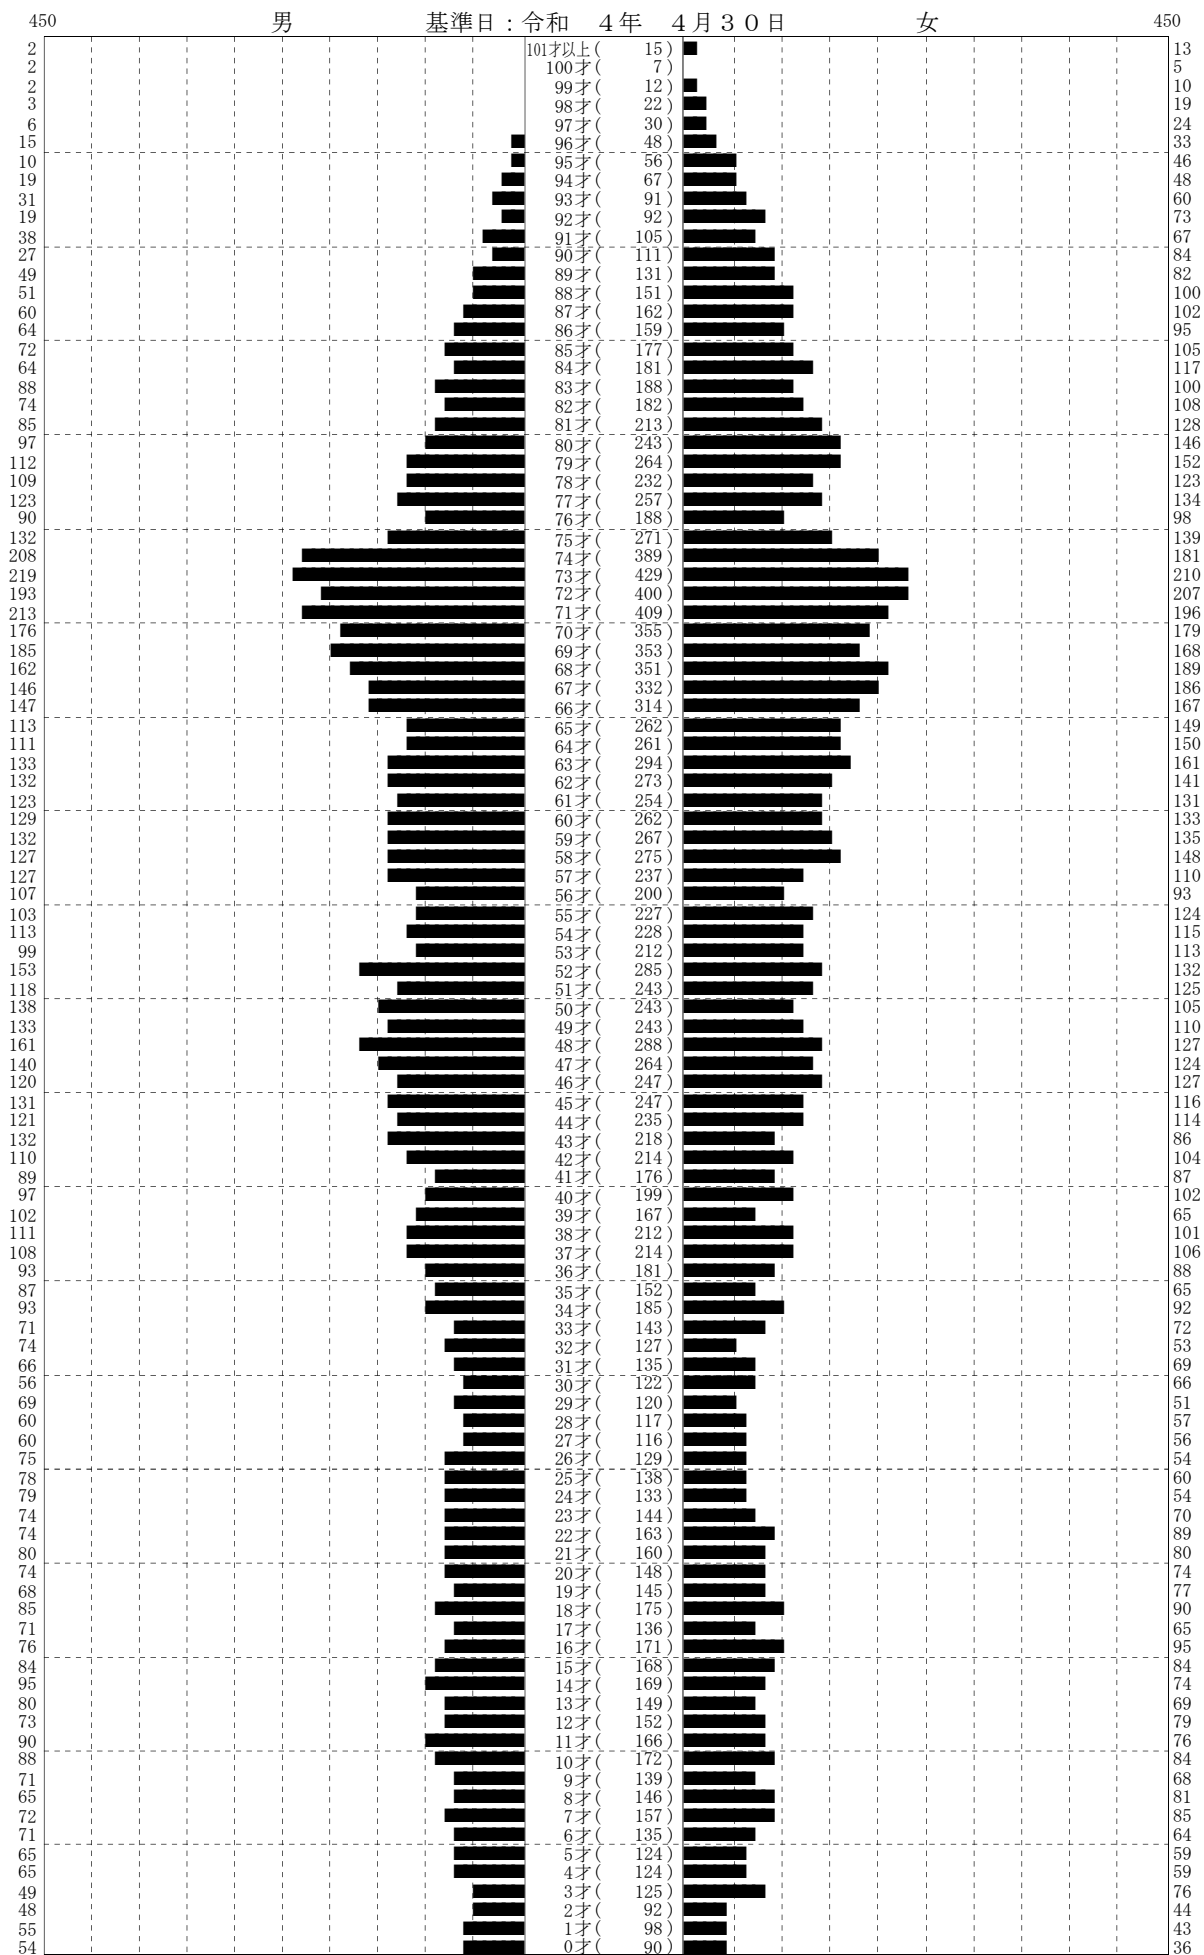

人口統計ピラミッド

集計区分 : 全体

男 (9,294)

合計 (19,180)

女 (9,886)

※日本人のみの集計です。