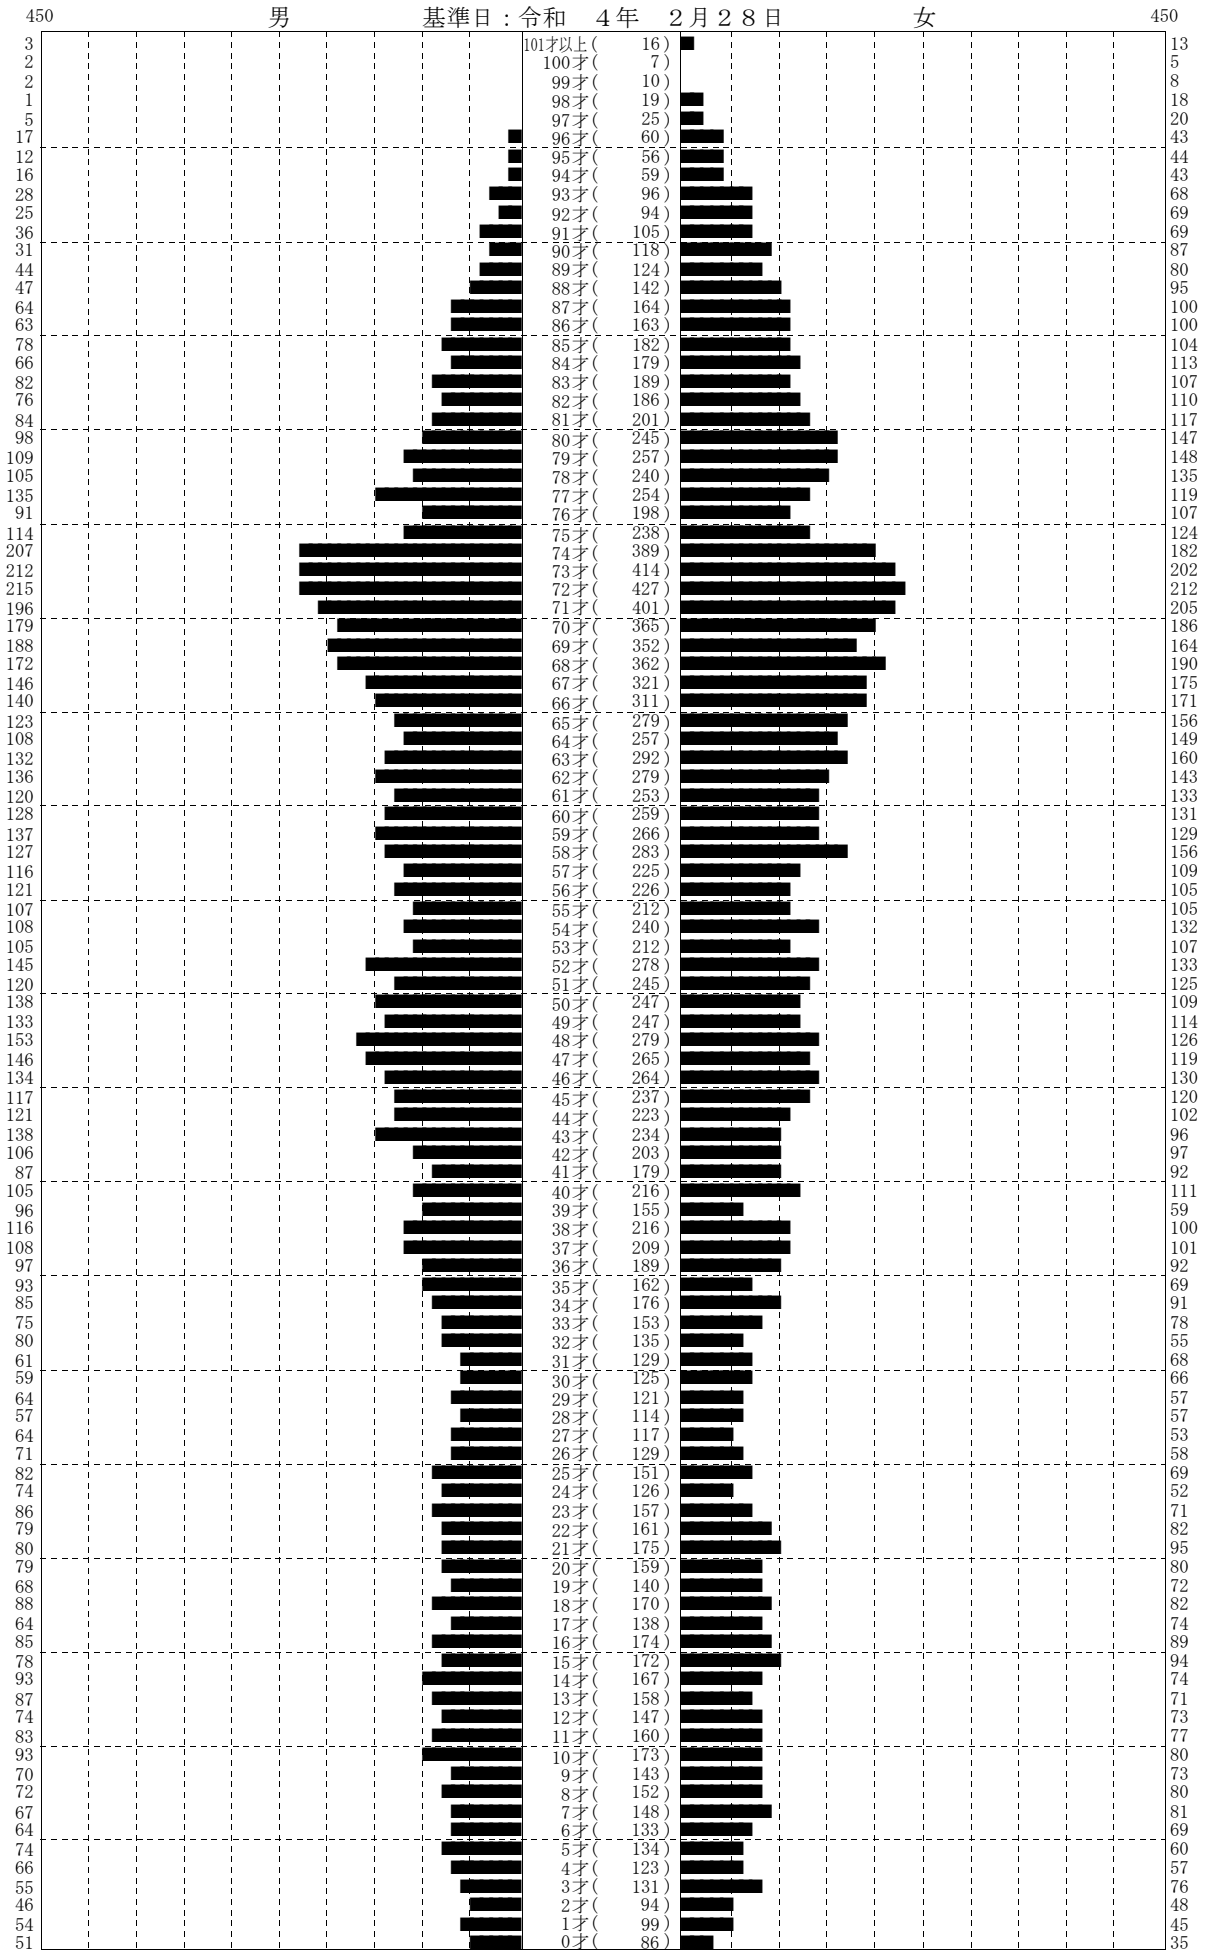

# 人口統計ピラミッド

集計区分 : 全体

男 ( 9,338)

合計 ( 19,270)

女 ( 9,932)

※日本人のみの集計です。