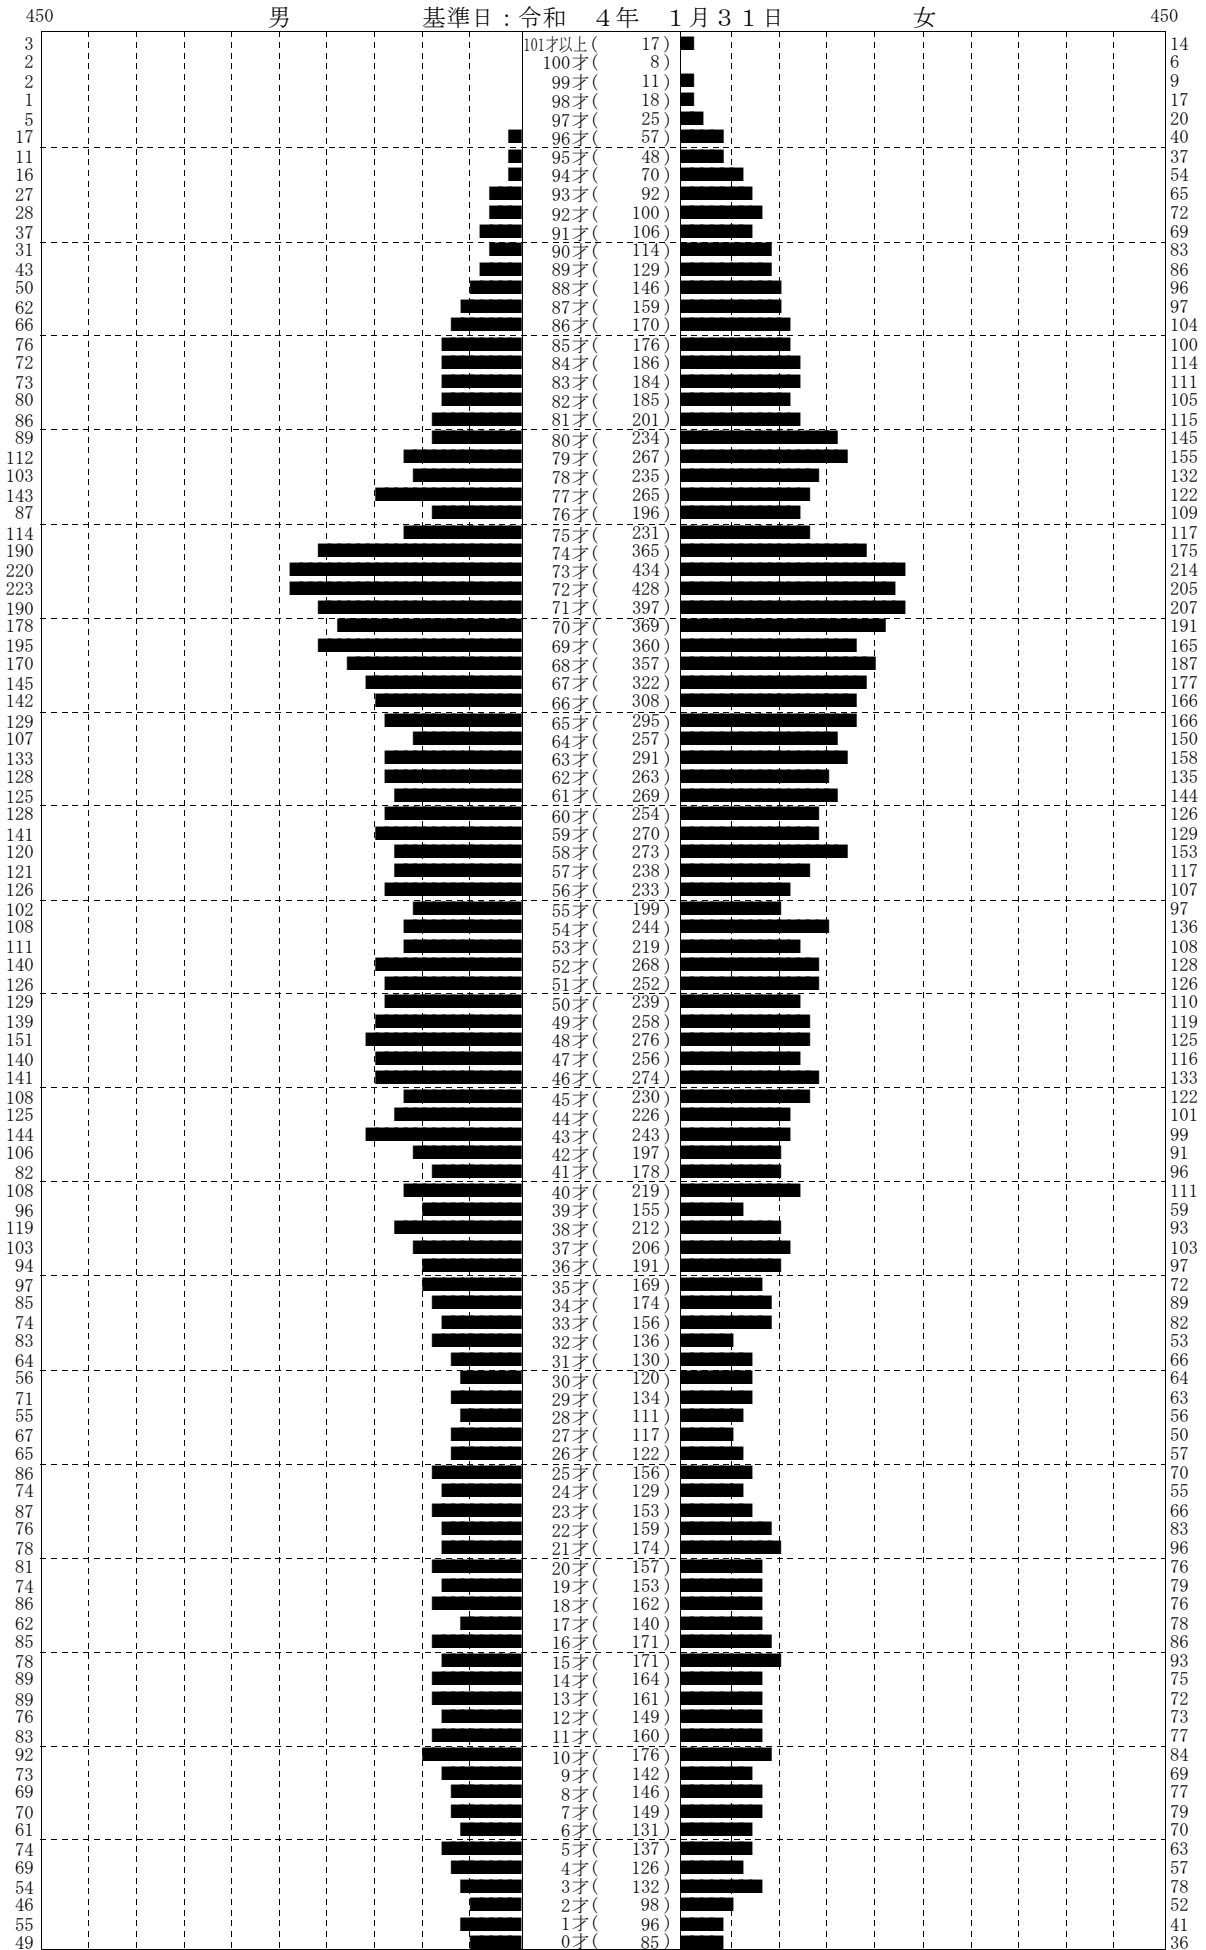

人口統計ピラミッド

集計区分 : 全体

男 (9,352)

合計 (19,301)

女 (9,949)

※日本人のみの集計です。