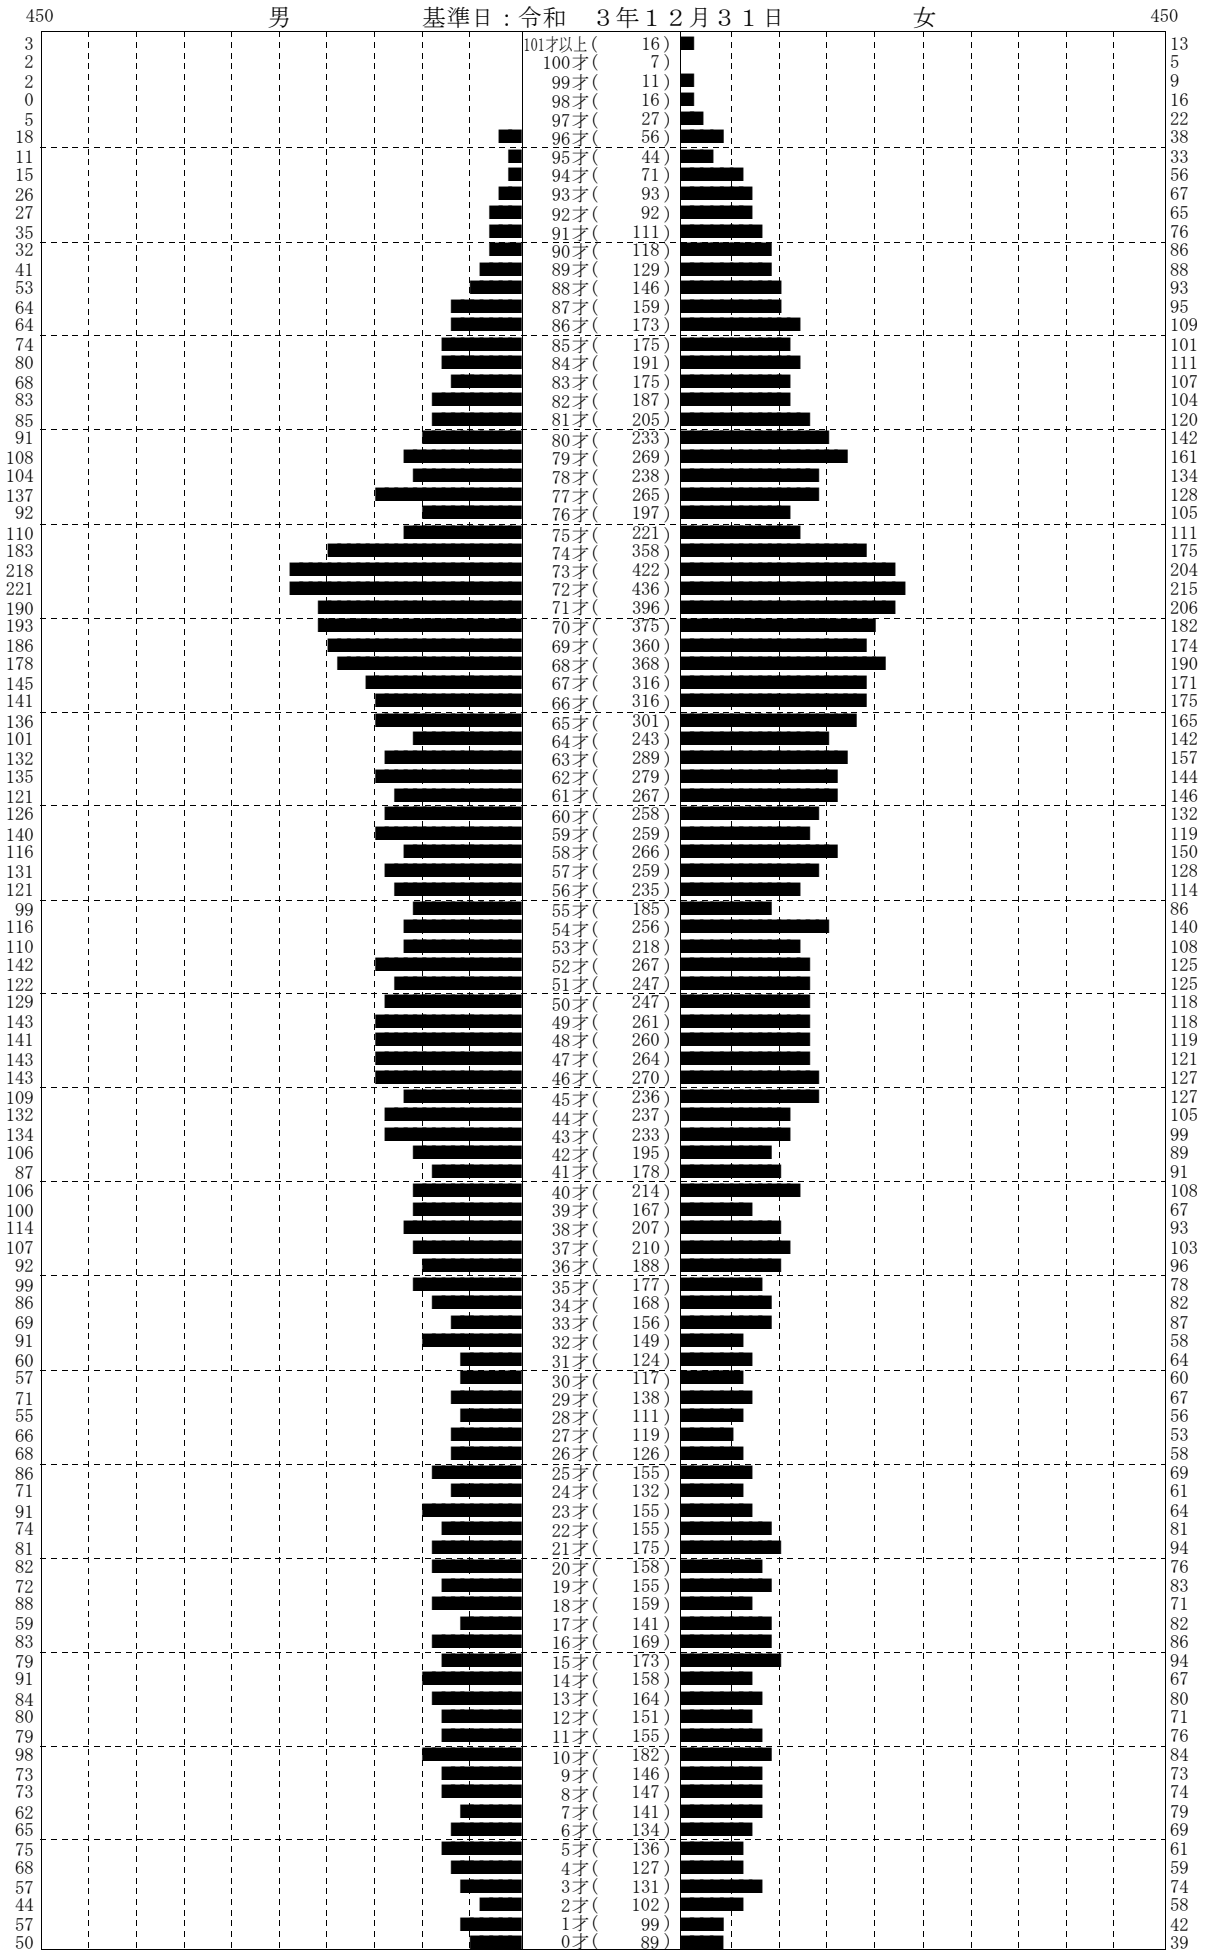

# 人口統計ピラミッド

集計区分：全体

男 ( 9,363 )

合計 ( 19,342 )

女 ( 9,979 )

※日本人のみの集計です。