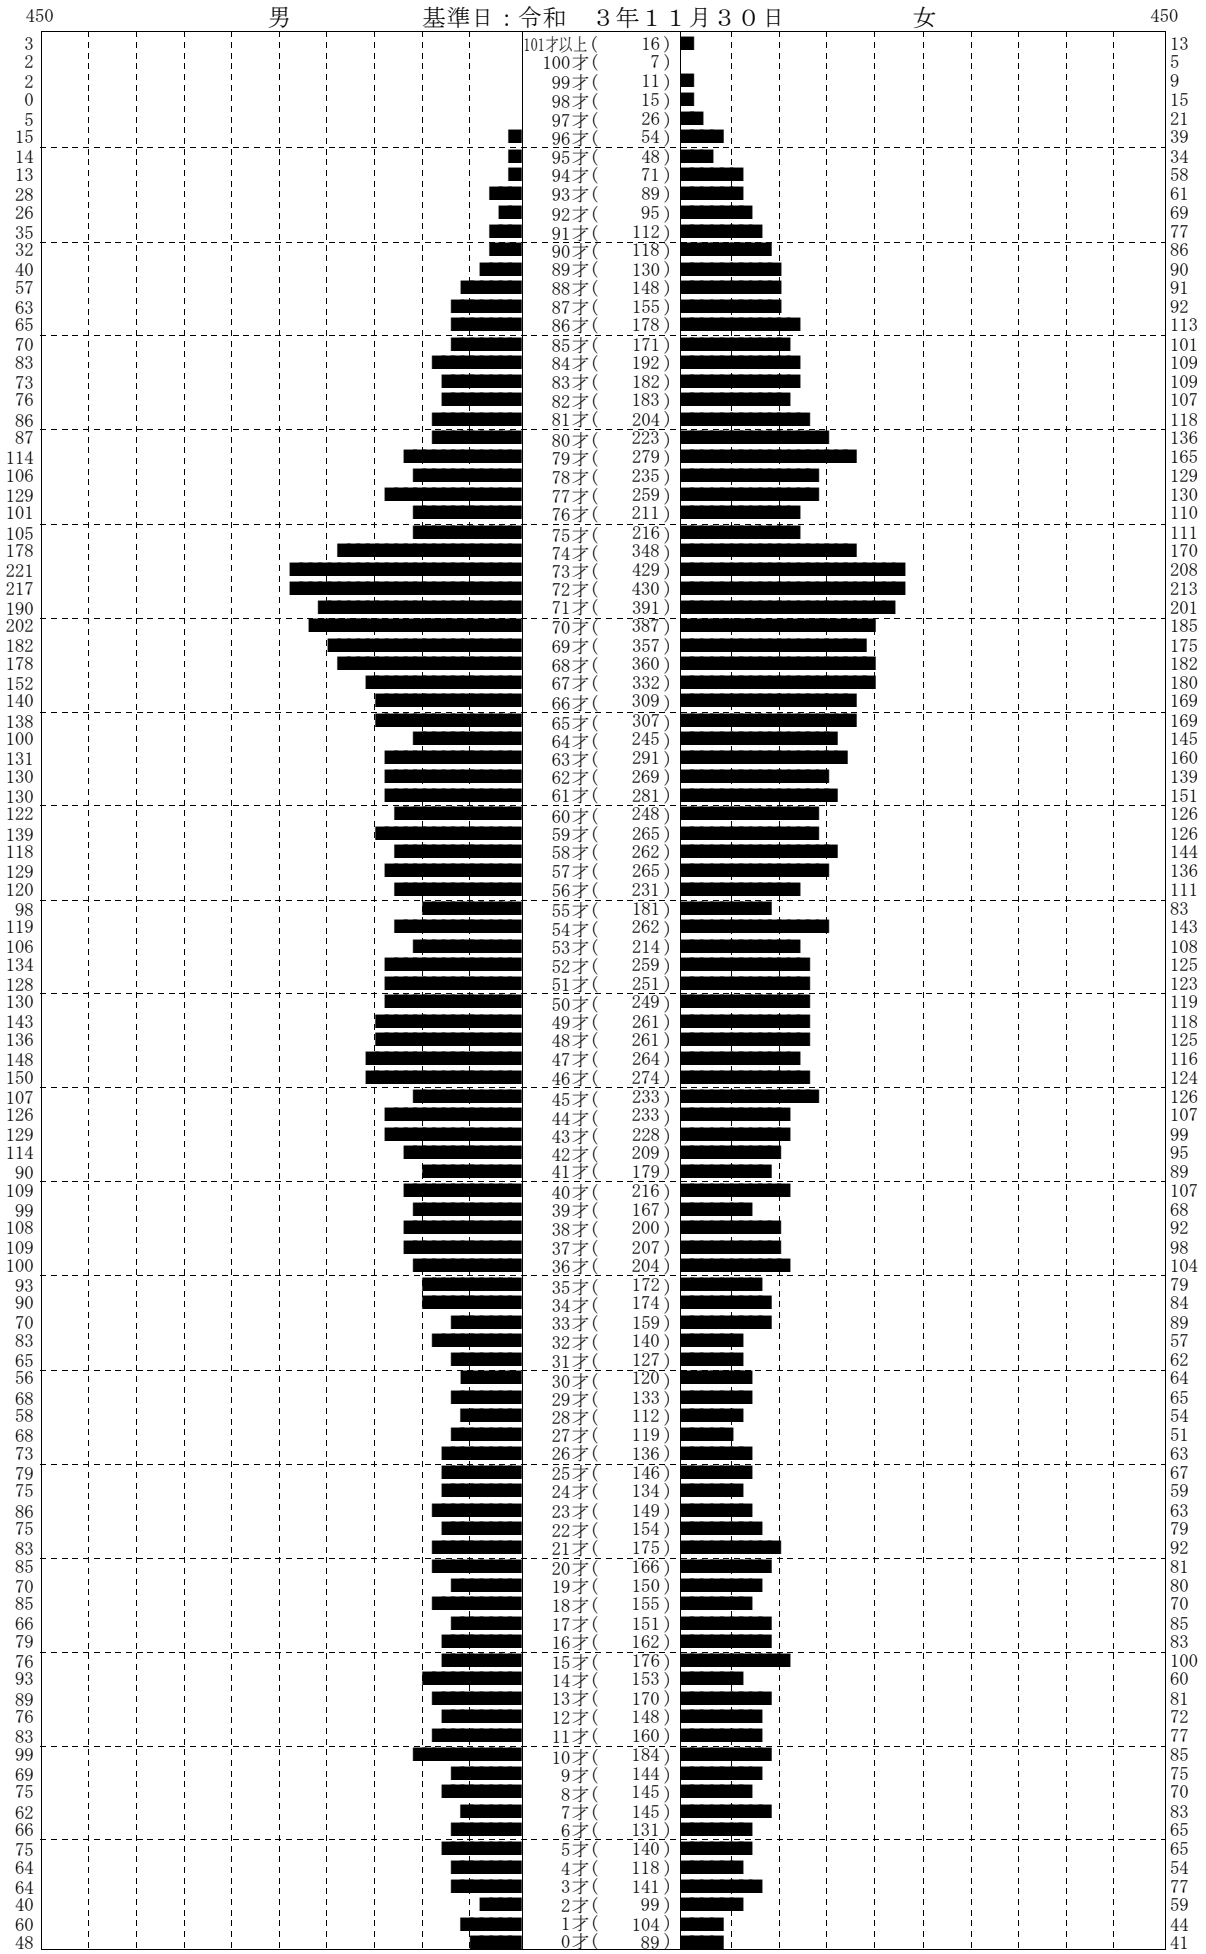

人口統計ピラミッド

集計区分 : 全体

男 (9,376)

合計 (19,368)

女 (9,992)

※日本人のみの集計です。