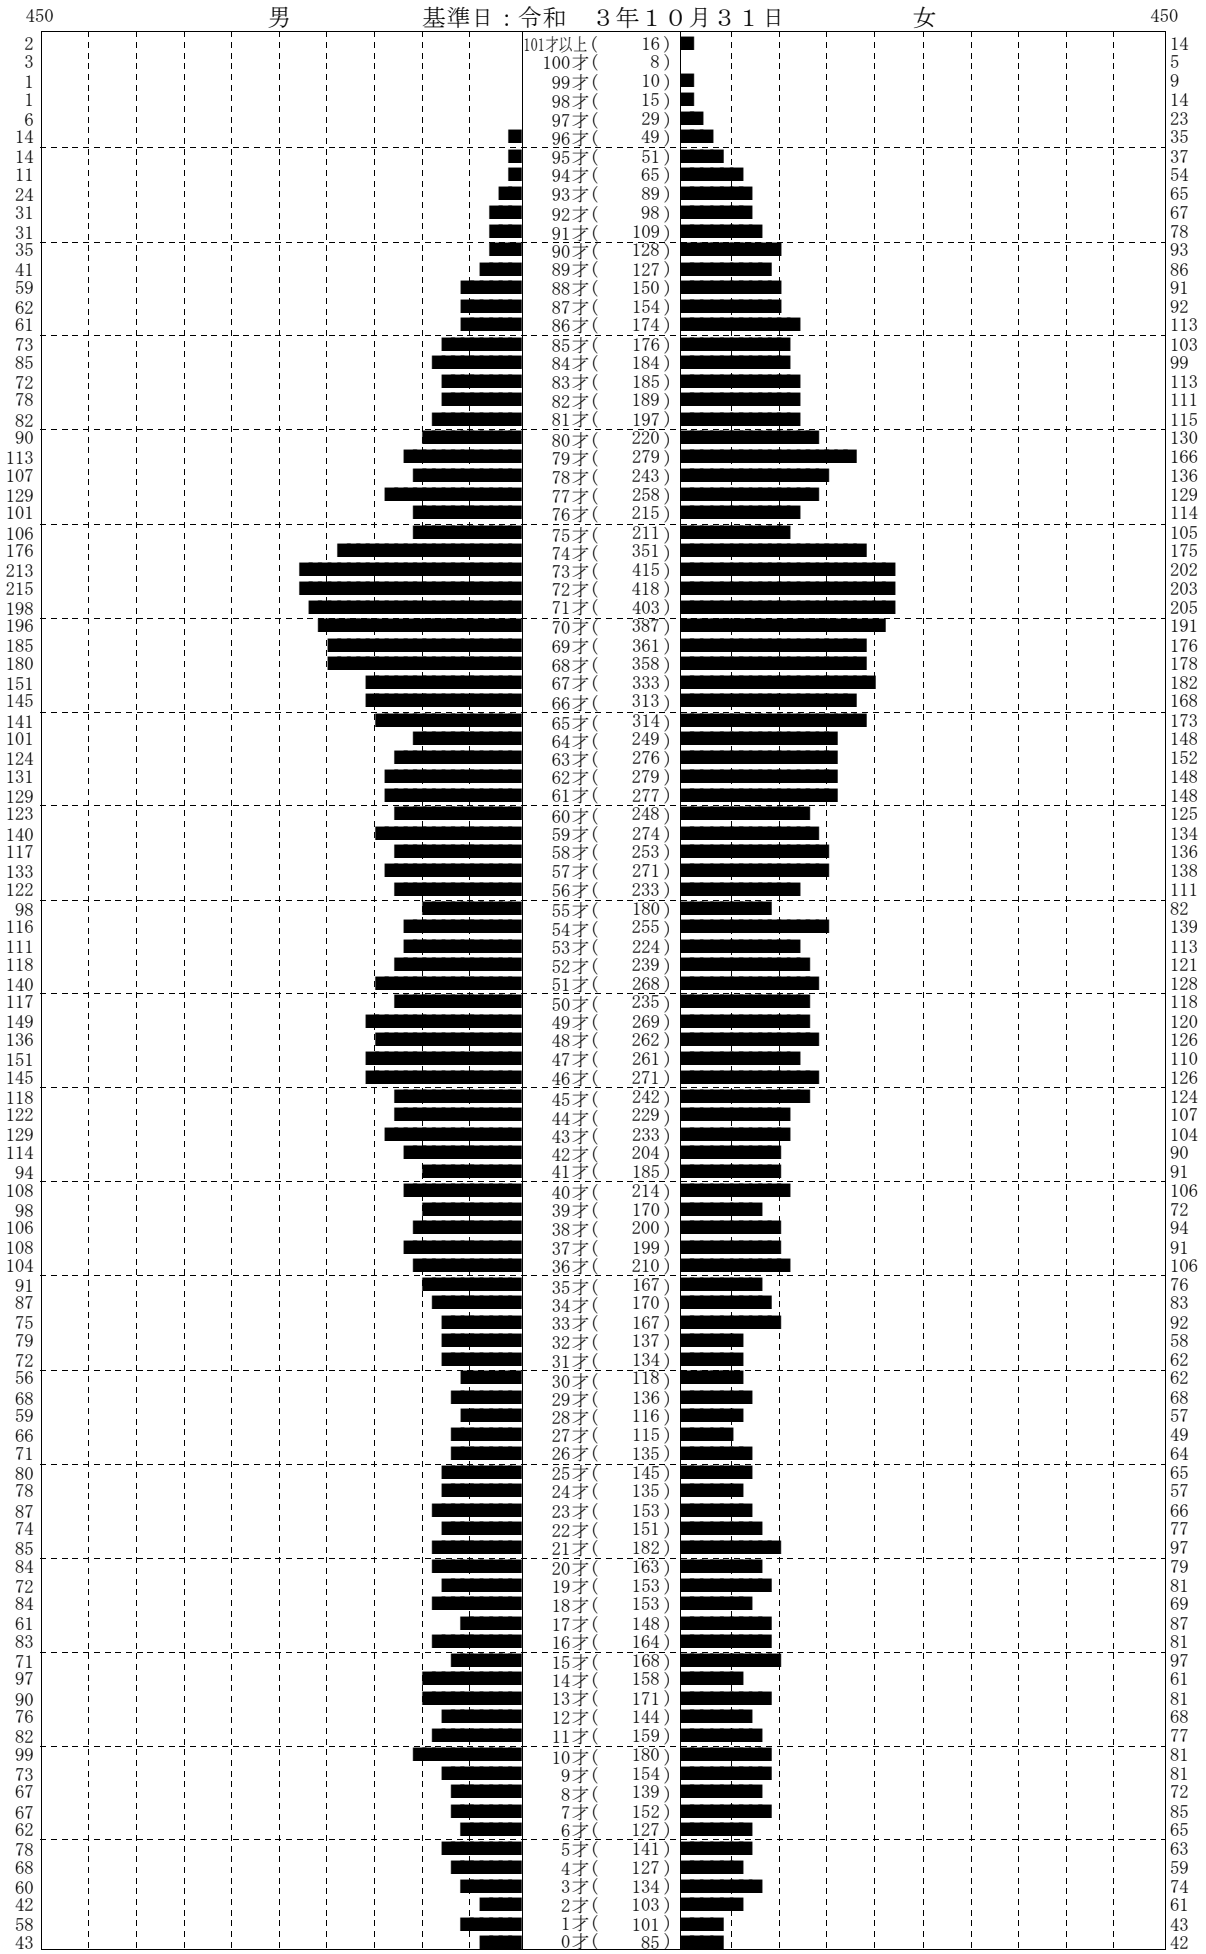

人口統計ピラミッド

集計区分 : 全体

男 (9,379)

合計 (19,377)

女 (9,998)

※日本人のみの集計です。