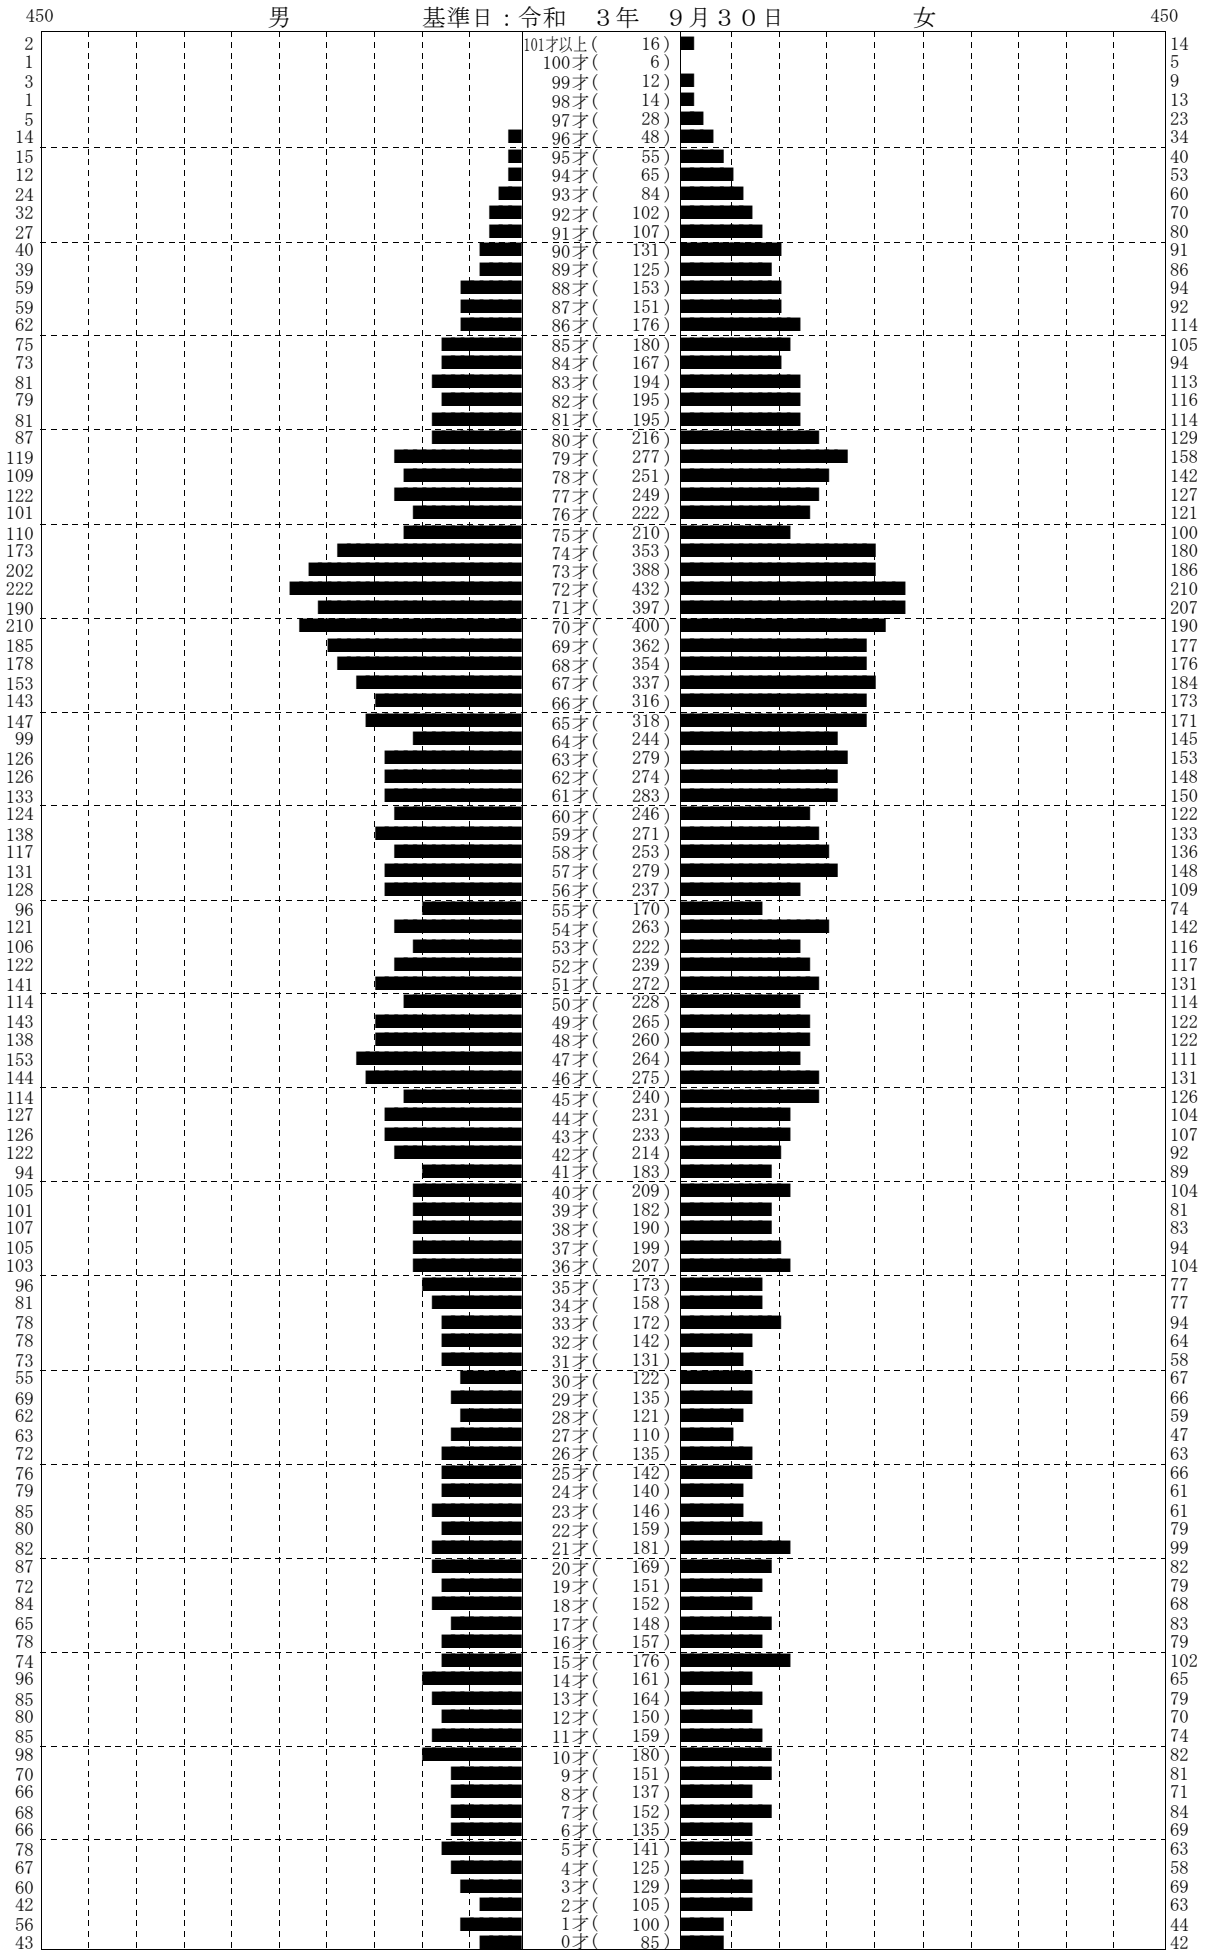

人口統計ピラミッド

集計区分 : 全体

男 (9,388)

合計 (19,392)

女 (10,004)

※日本人のみの集計です。