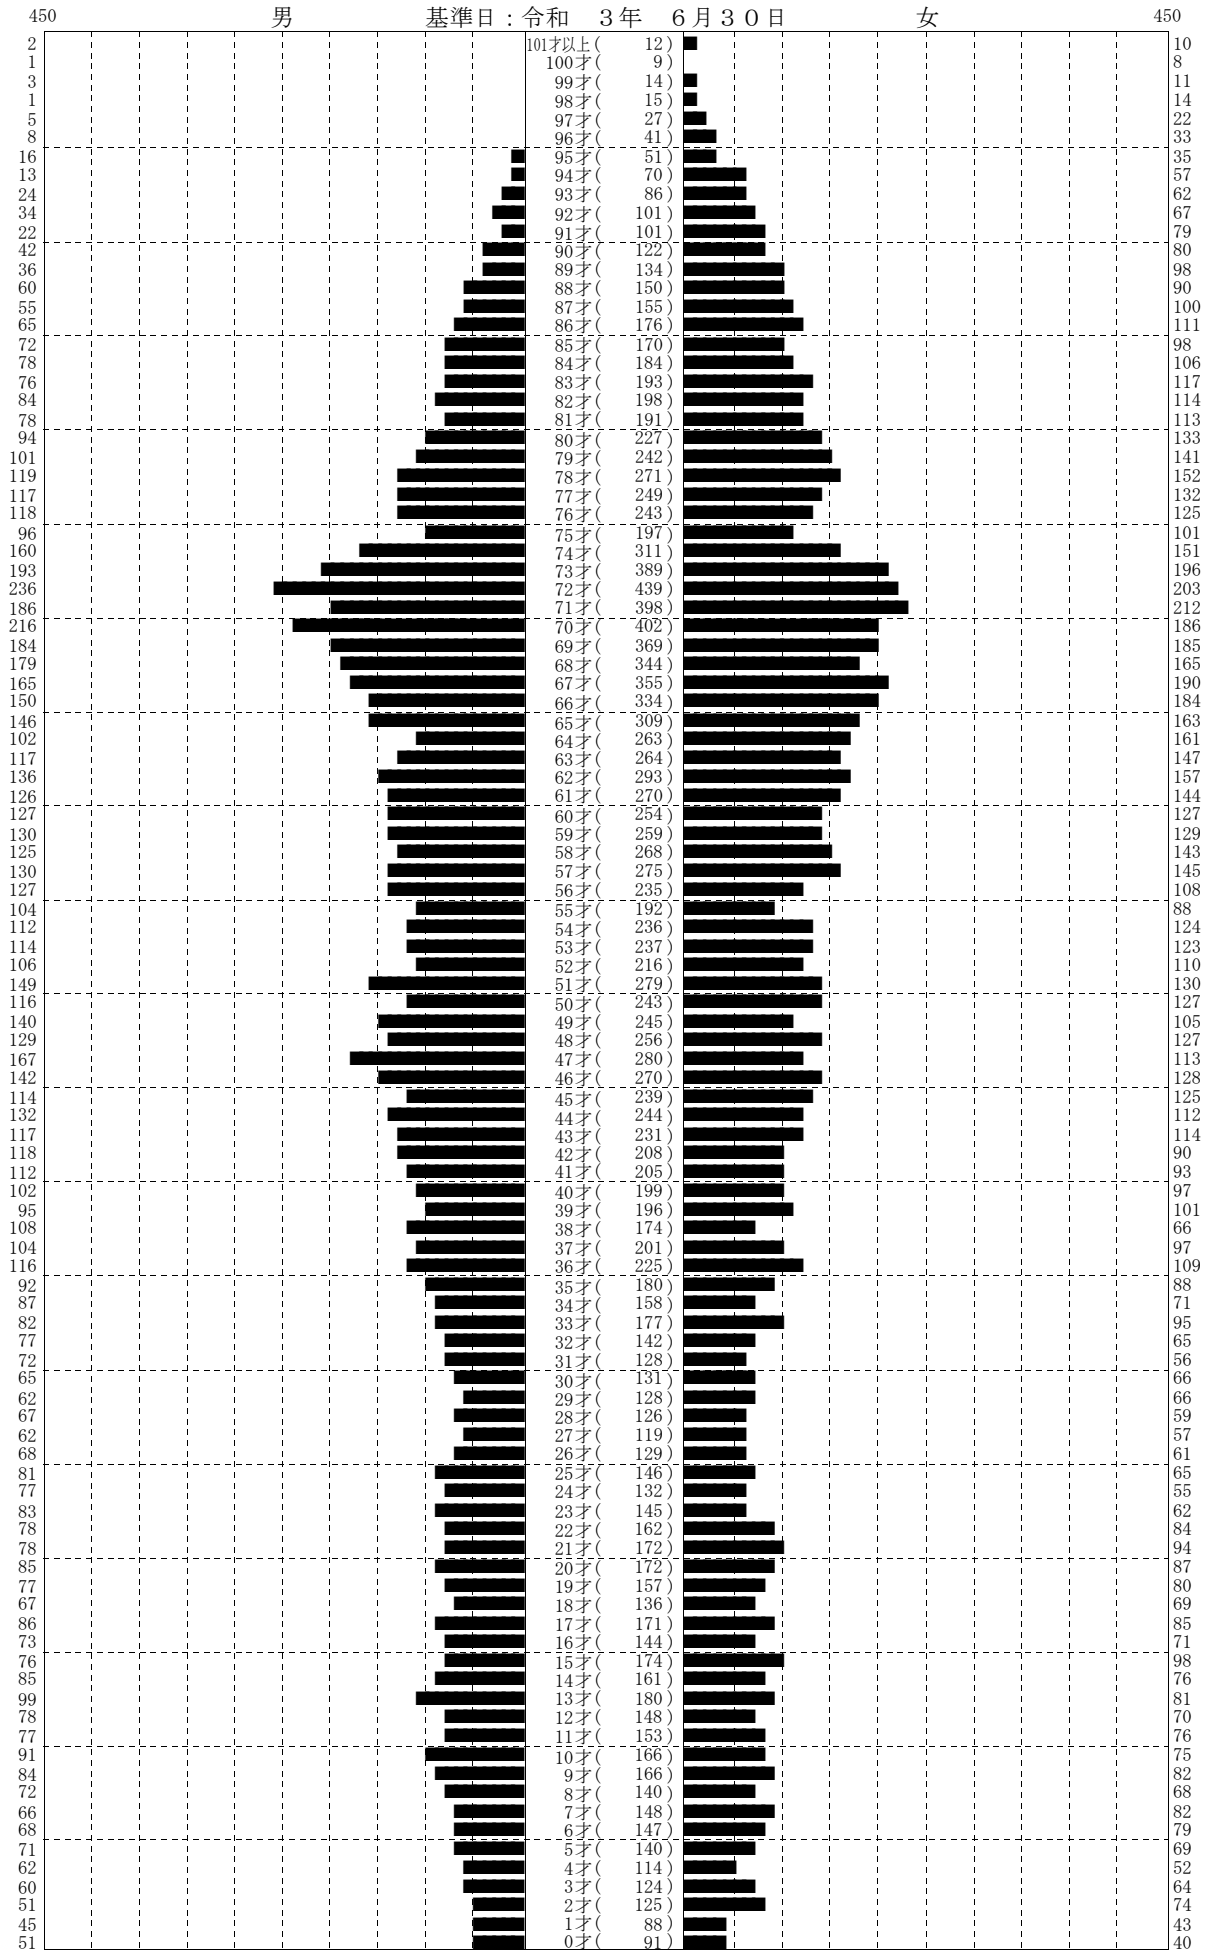

人口統計ピラミッド

集計区分 : 全体

男 (9,407)

合計 (19,456)

女 (10,049)

※日本人のみの集計です。