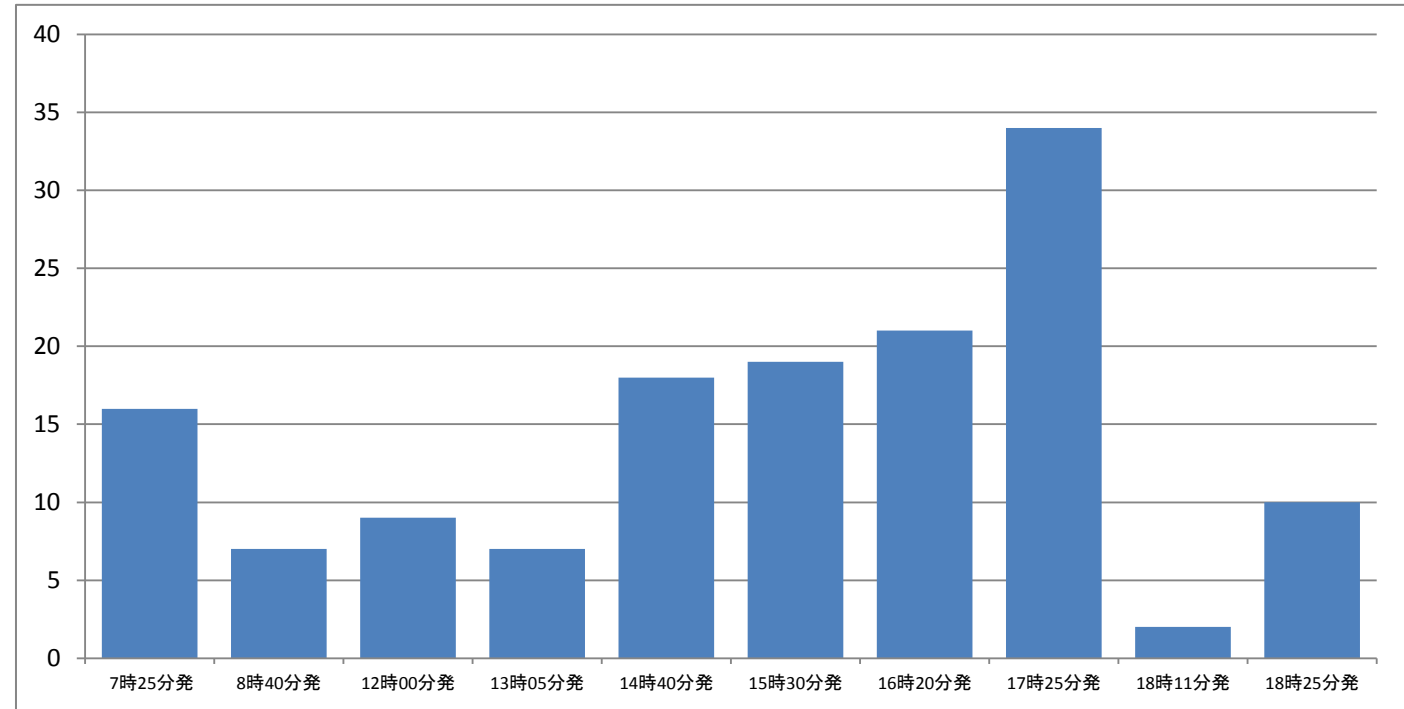

(参考資料)牧谷線 時間帯別利用状況

洞戸方面行

平均乗客者数		
7時25分発	16	美濃市駅→洞戸栗原車庫
8時40分発	7	中濃庁舎→洞戸栗原車庫
12時00分発	9	中濃庁舎→洞戸栗原車庫
13時05分発	7	中濃庁舎→牧谷片知
14時40分発	18	中濃庁舎→牧谷乙狩
15時30分発	19	中濃庁舎→洞戸栗原車庫
16時20分発	21	中濃庁舎→洞戸栗原車庫
17時25分発	34	中濃庁舎→洞戸栗原車庫
18時11分発	2	美濃市駅→牧谷片知
18時25分発	10	中濃庁舎→洞戸栗原車庫

美濃方面行

平均乗客者数		
6時22分発	8	洞戸栗原車庫→美濃市駅
7時07分発	65	洞戸栗原車庫→中濃庁舎
7時37分発	50	洞戸栗原車庫→中濃庁舎
8時27分発	13	洞戸栗原車庫→中濃庁舎
9時37分発	4	洞戸栗原車庫→中濃庁舎
12時57分発	6	洞戸栗原車庫→中濃庁舎
13時46分発	1	牧谷片知→中濃庁舎
14時52分発	6	牧谷乙狩→中濃庁舎
16時28分発	14	洞戸栗原車庫→美濃市駅
16時50分発	1	美濃和紙の里→牧谷片知
17時17分発	1	牧谷片知→中濃庁舎
17時18分発	0	洞戸栗原車庫→美濃市駅