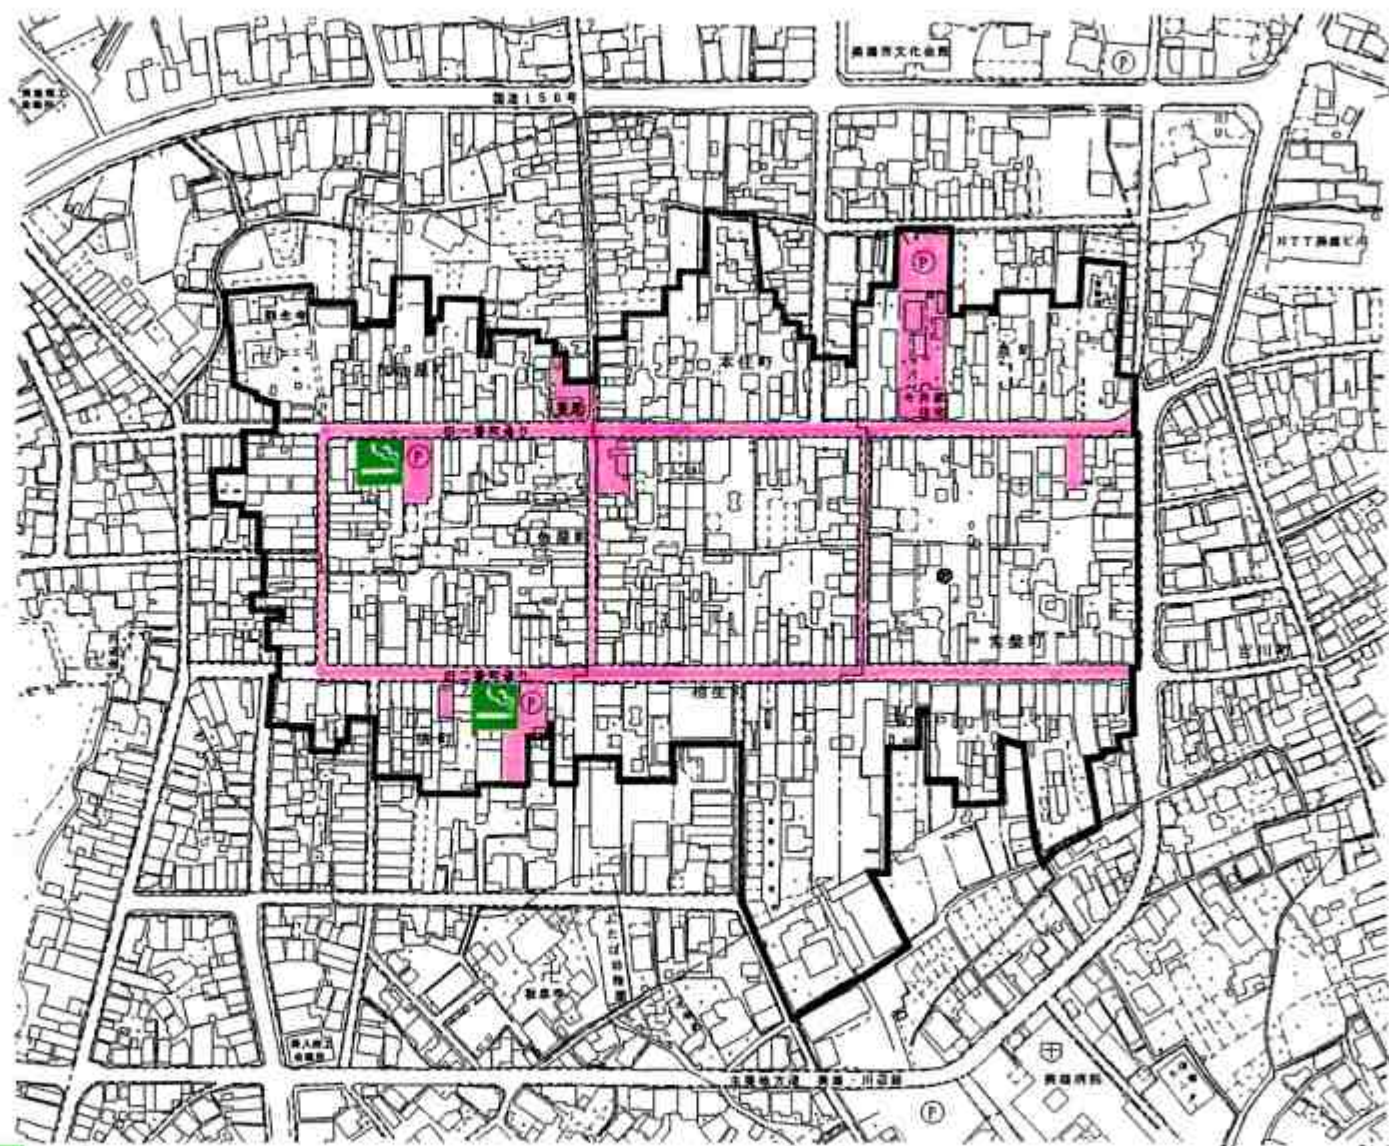

美濃市路上喫煙禁止区域（道路及び公共施設等）ピンク色で塗った部分

指定喫煙所

美濃市美濃町伝統的建造物群保存地区