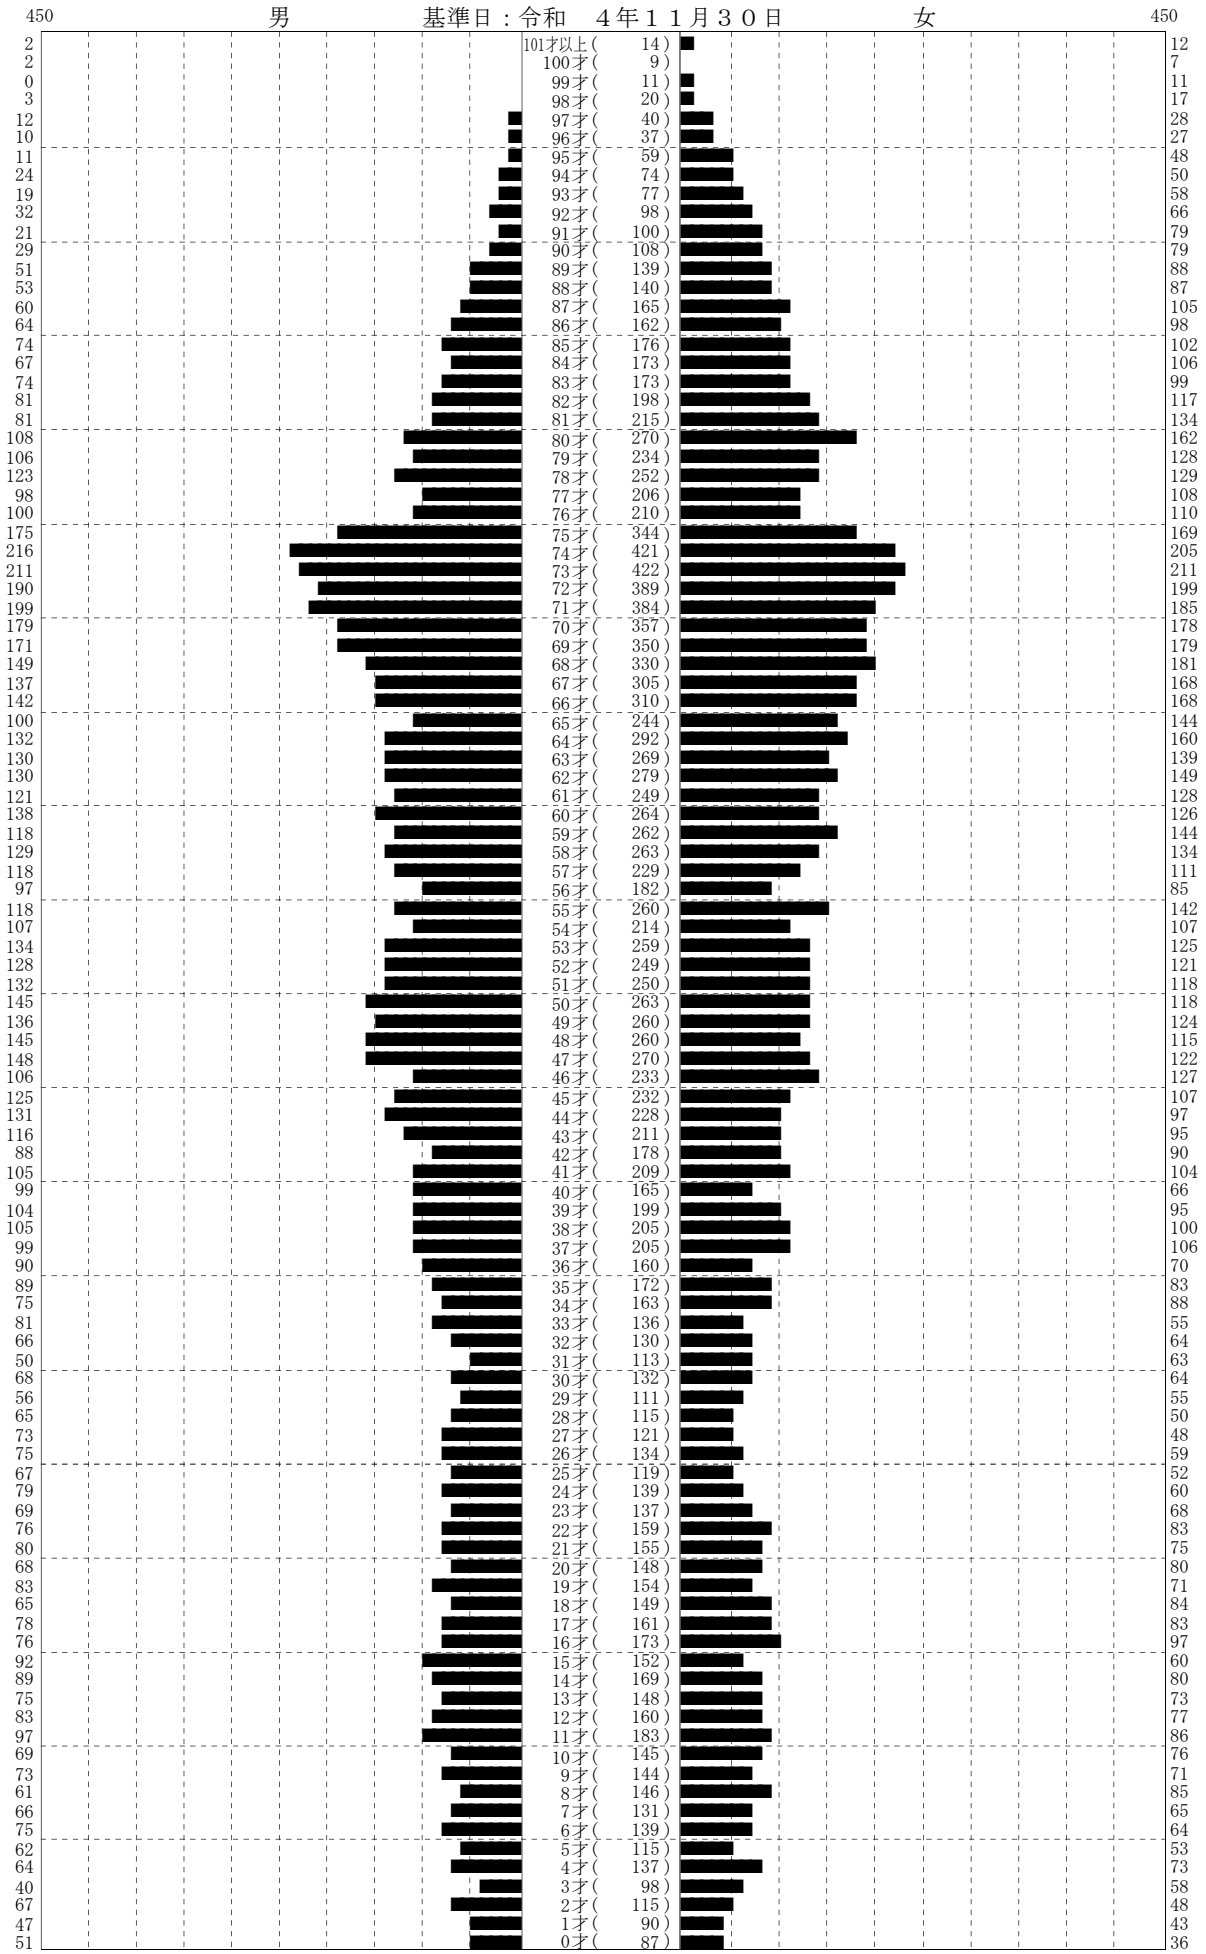

# 人口統計ピラミッド

集計区分：全体

男 ( 9,198)

合計 ( 18,995)

女 ( 9,797)

※日本人のみの集計です。