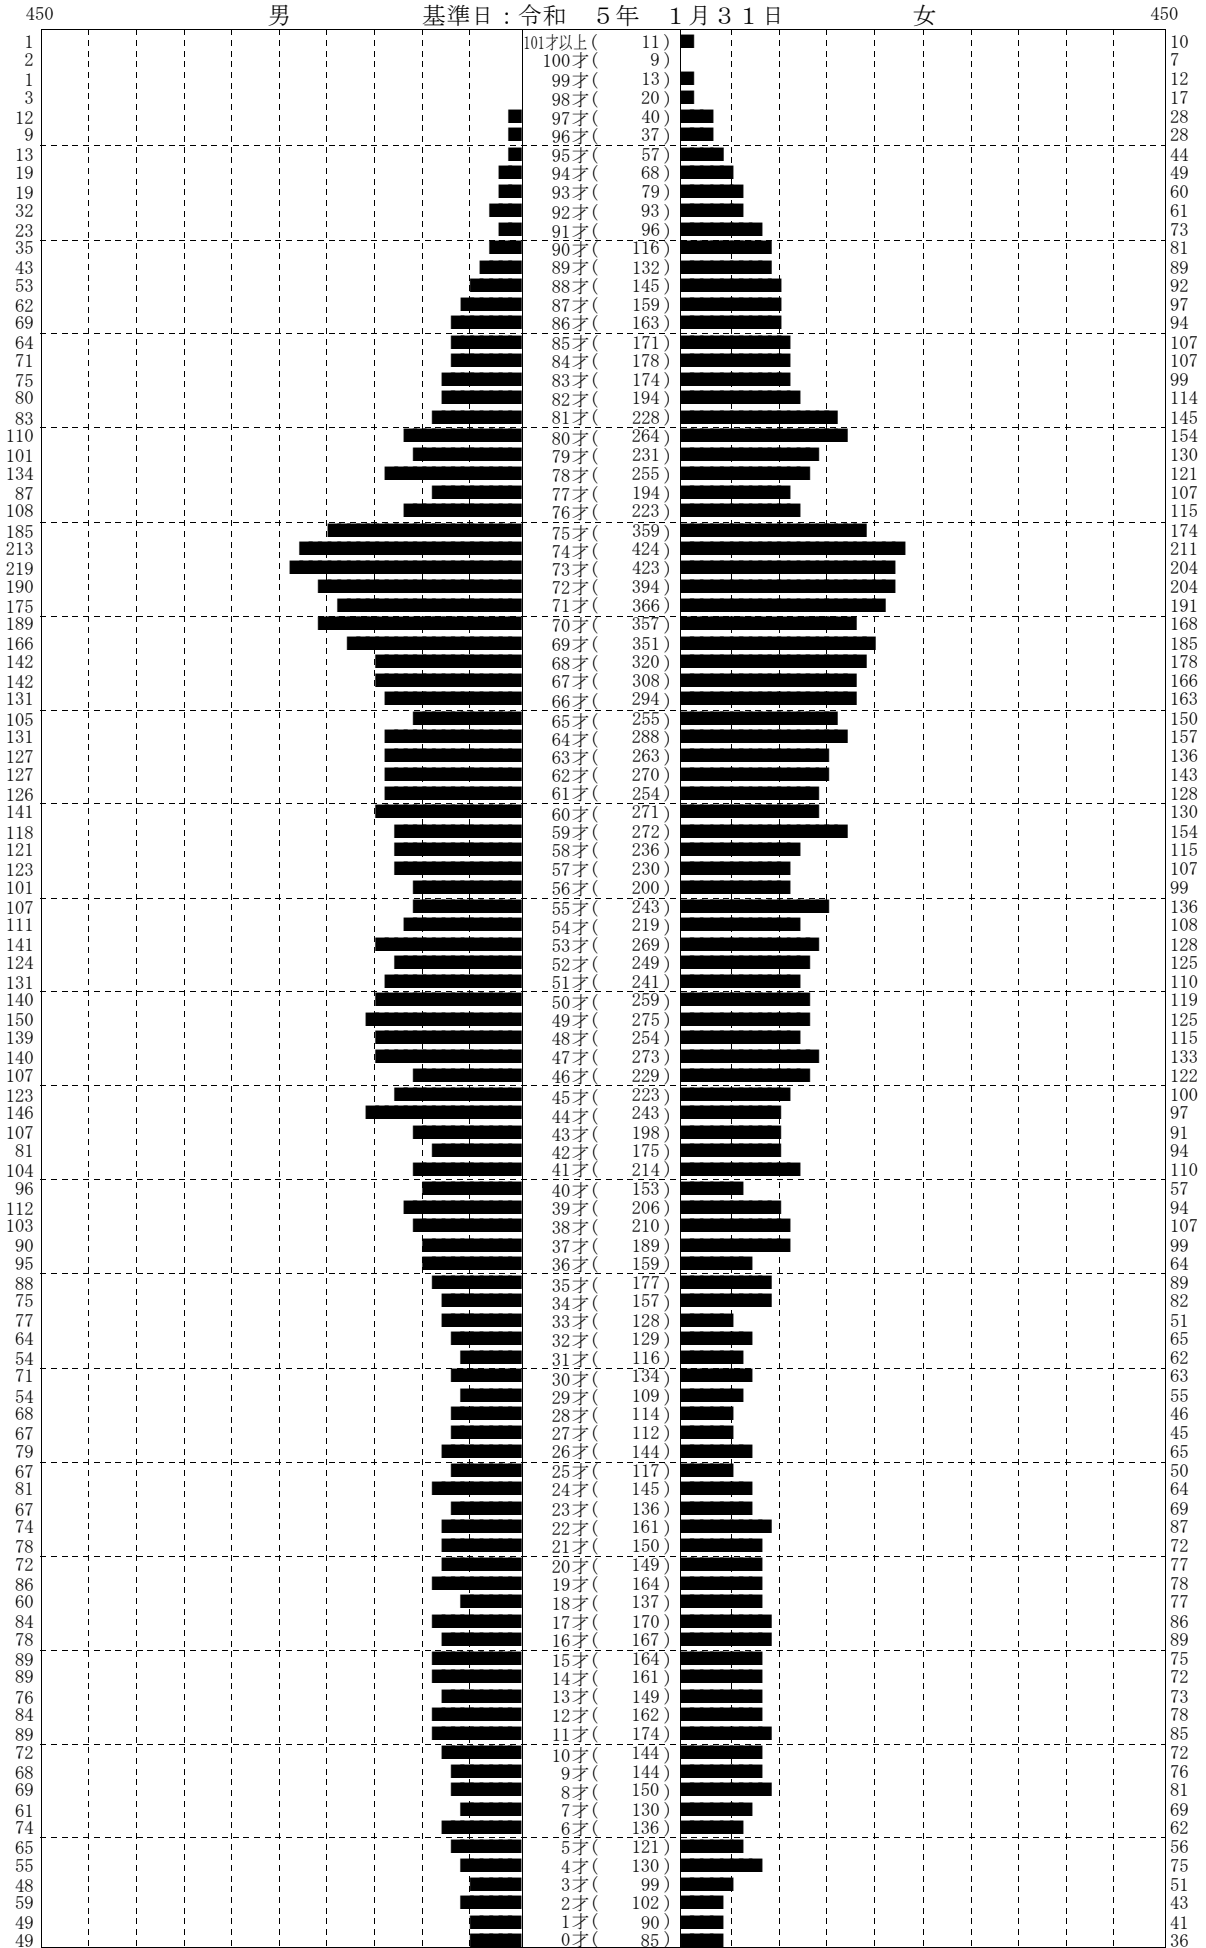

人口統計ピラミッド

集計区分 : 全体

男 (9,168)

合計 (18,923)

女 (9,755)

※日本人のみの集計です。