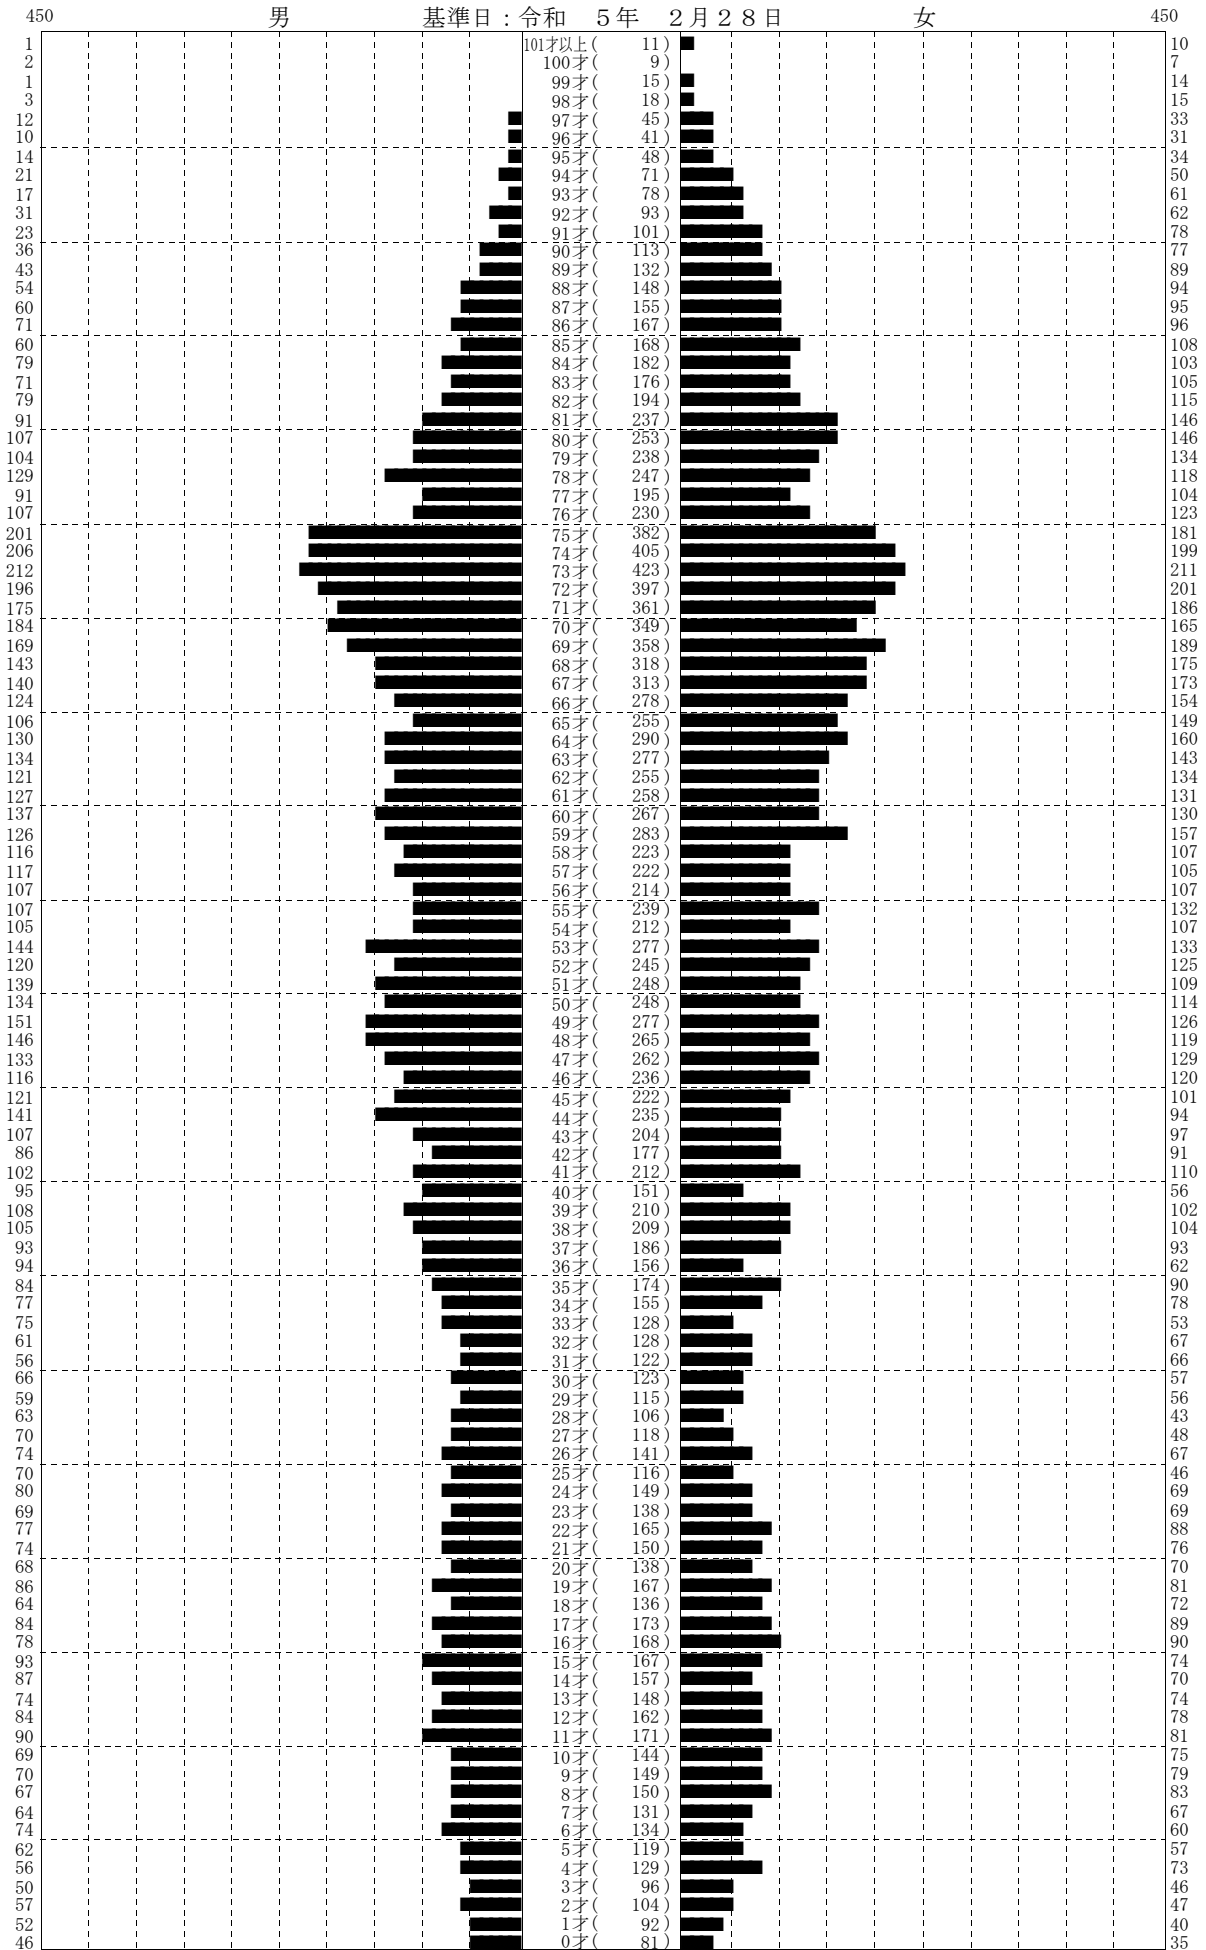

人口統計ピラミッド

集計区分 : 全体

男 (9,165)

合計 (18,908)

女 (9,743)

※日本人のみの集計です。