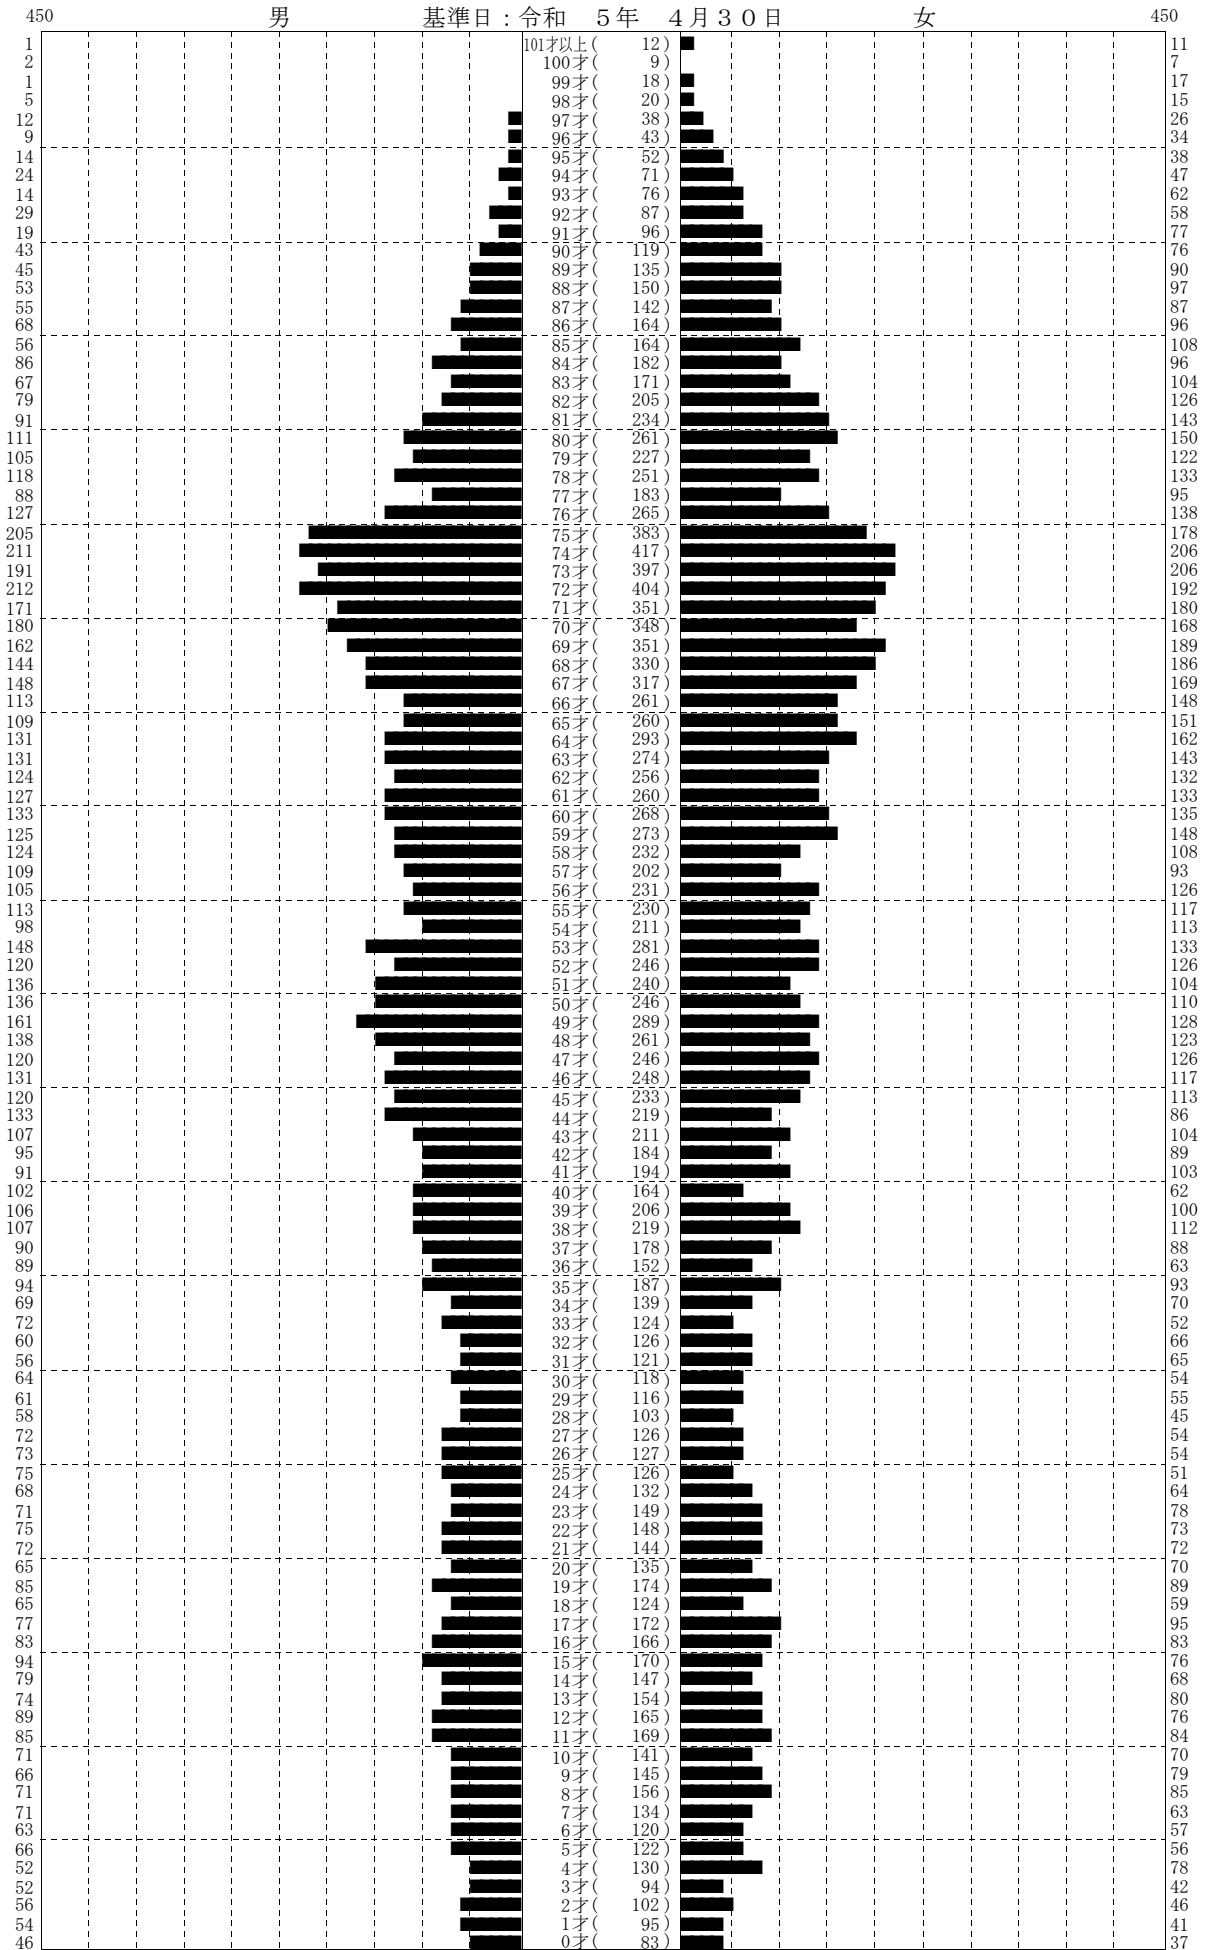

# 人口統計ピラミッド

集計区分 : 全体

男 ( 9,122 )

合計 ( 18,825 )

女 ( 9,703 )

※日本人のみの集計です。