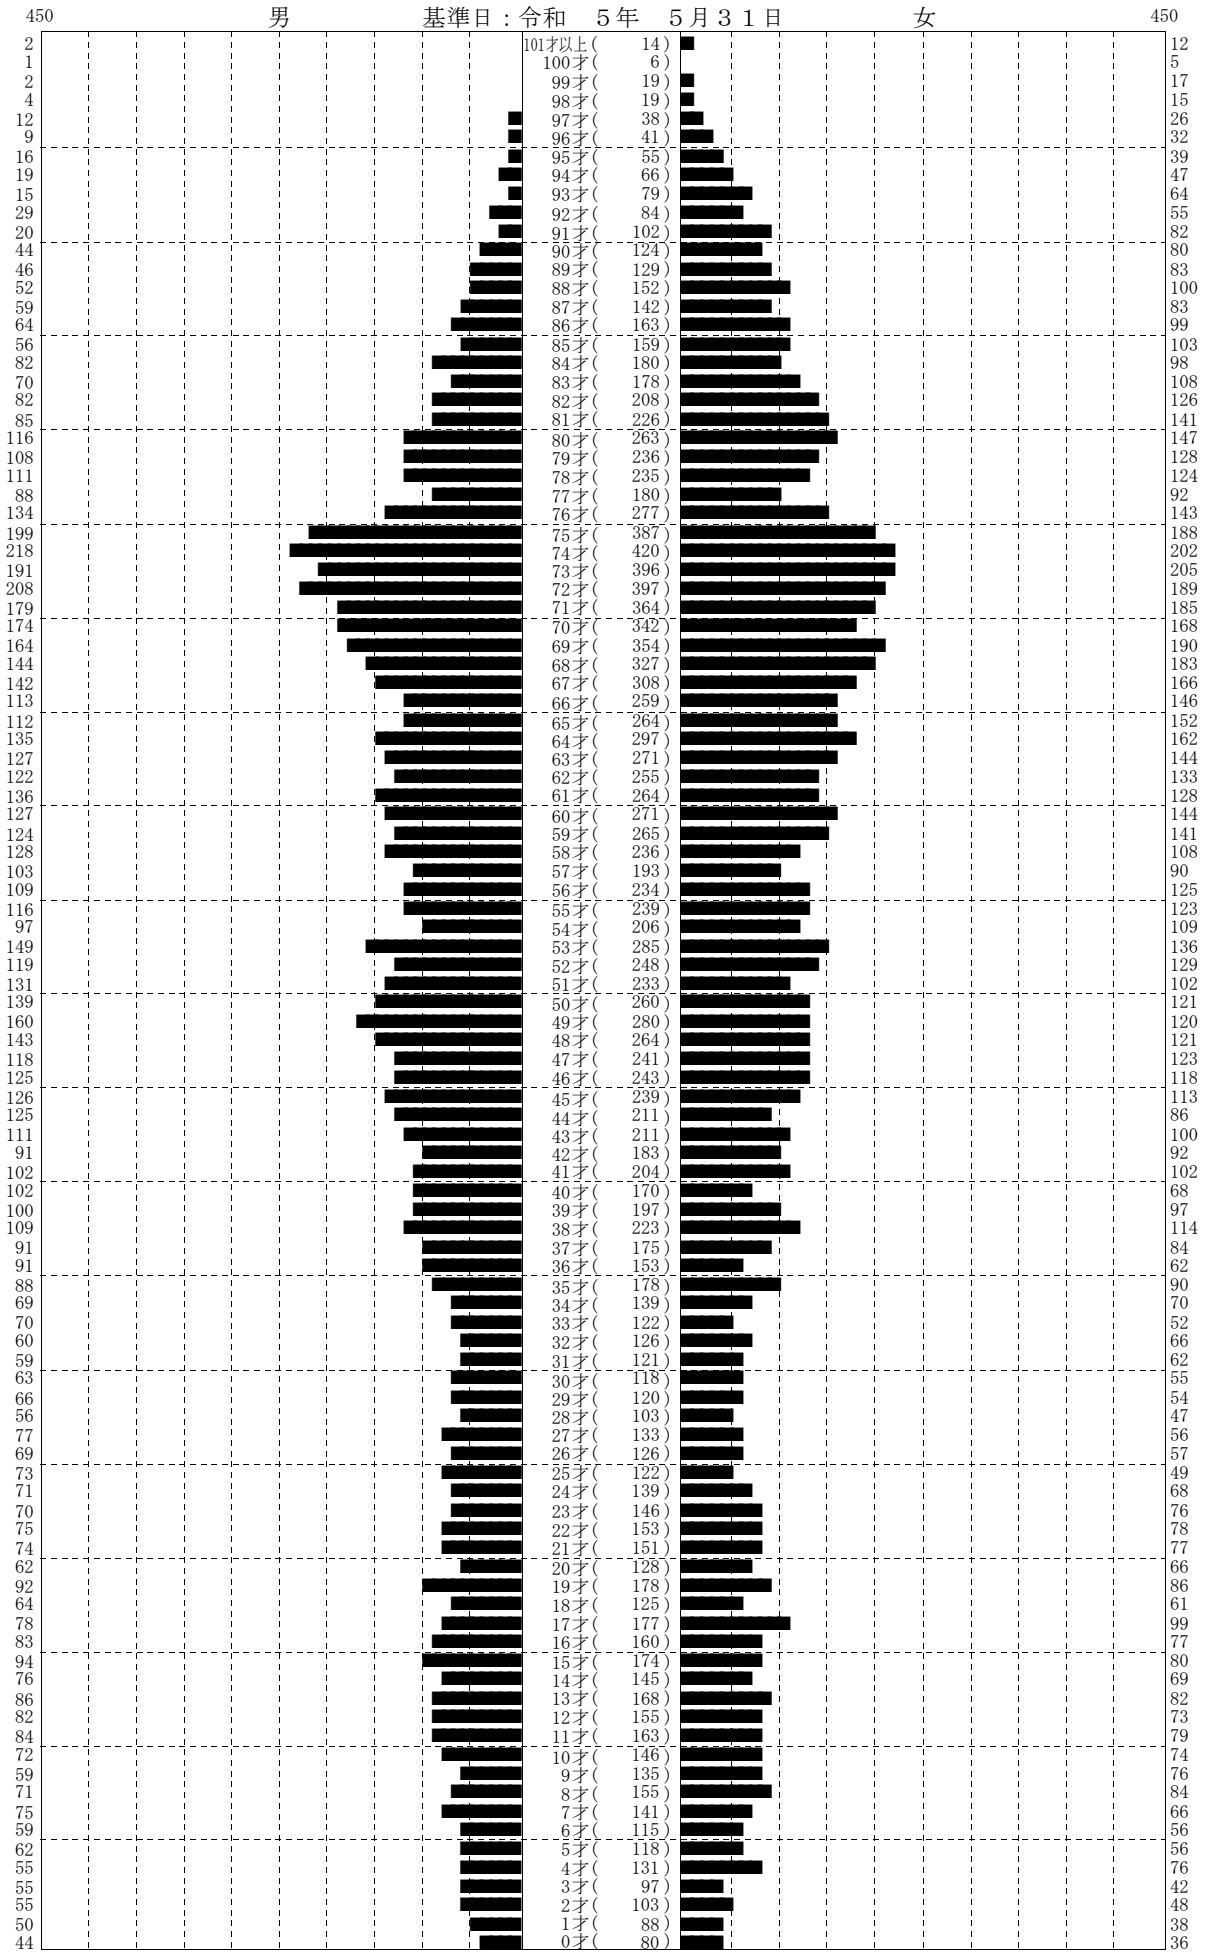

人口統計ピラミッド

集計区分 : 全体

男 (9,124)

合計 (18,823)

女 (9,699)

※日本人のみの集計です。