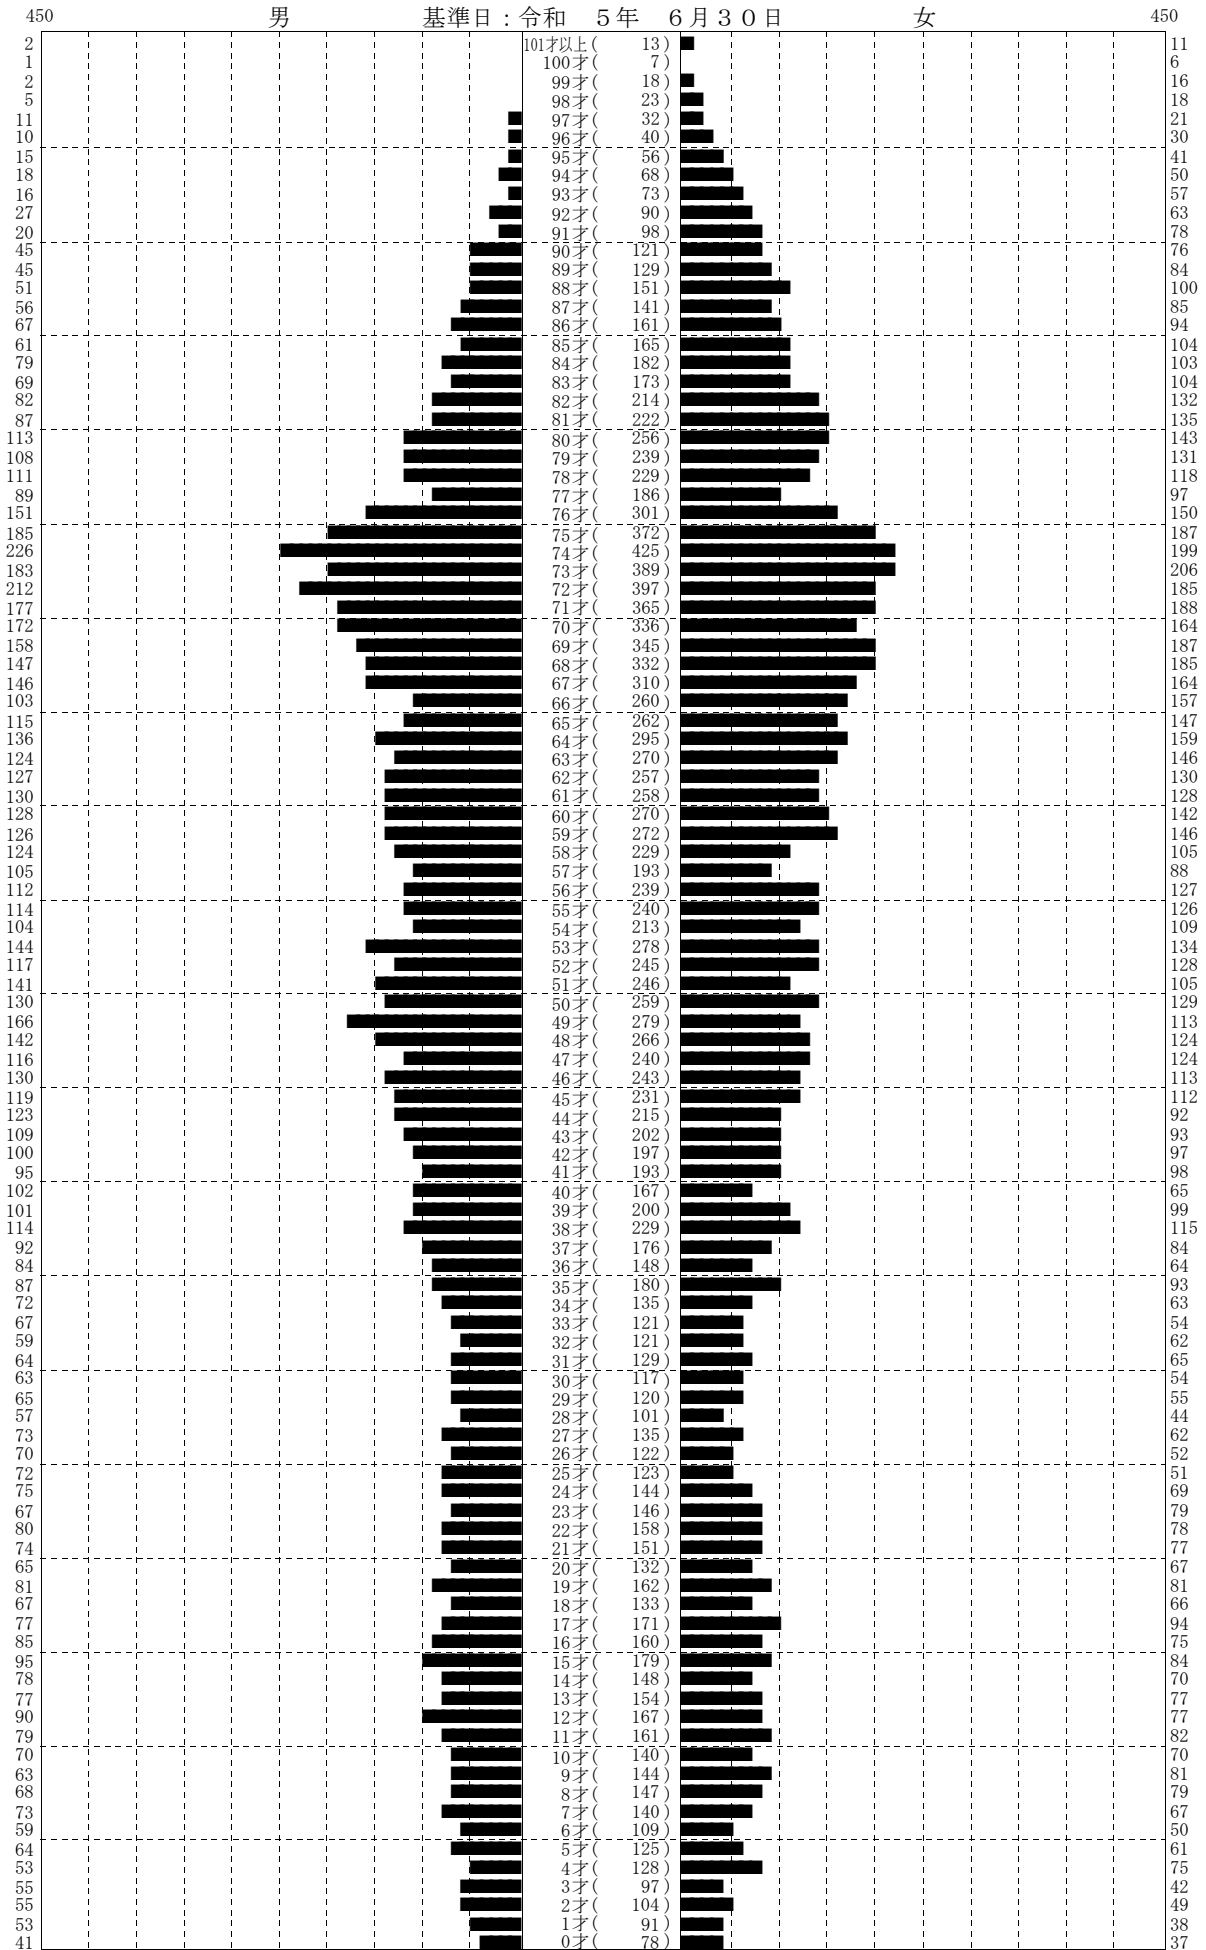

人口統計ピラミッド

集計区分 : 全体

男 (9,113)

合計 (18,804)

女 (9,691)

※日本人のみの集計です。