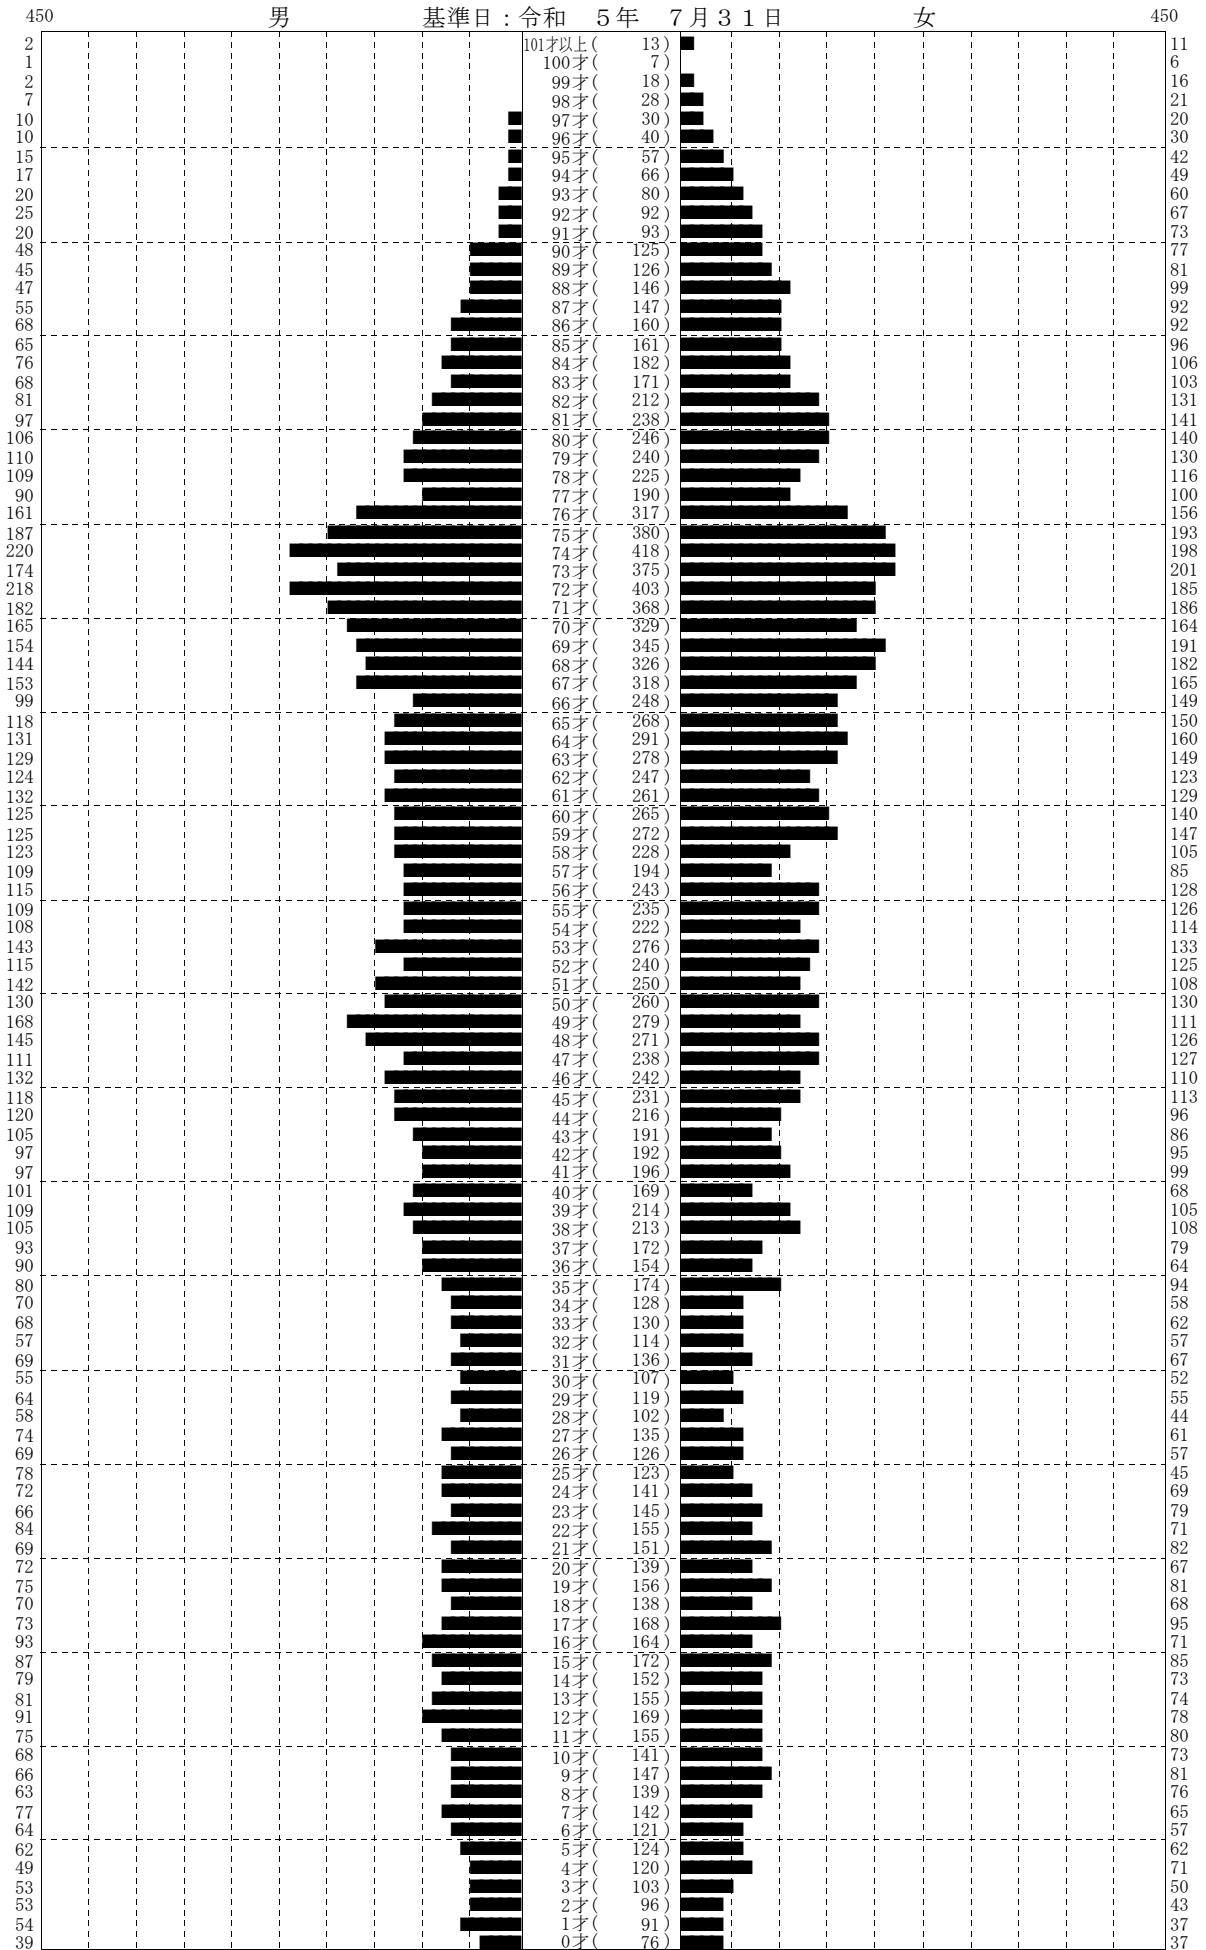

人口統計ピラミッド

集計区分 : 全体

男 (9,097)

合計 (18,782)

女 (9,685)

※日本人のみの集計です。