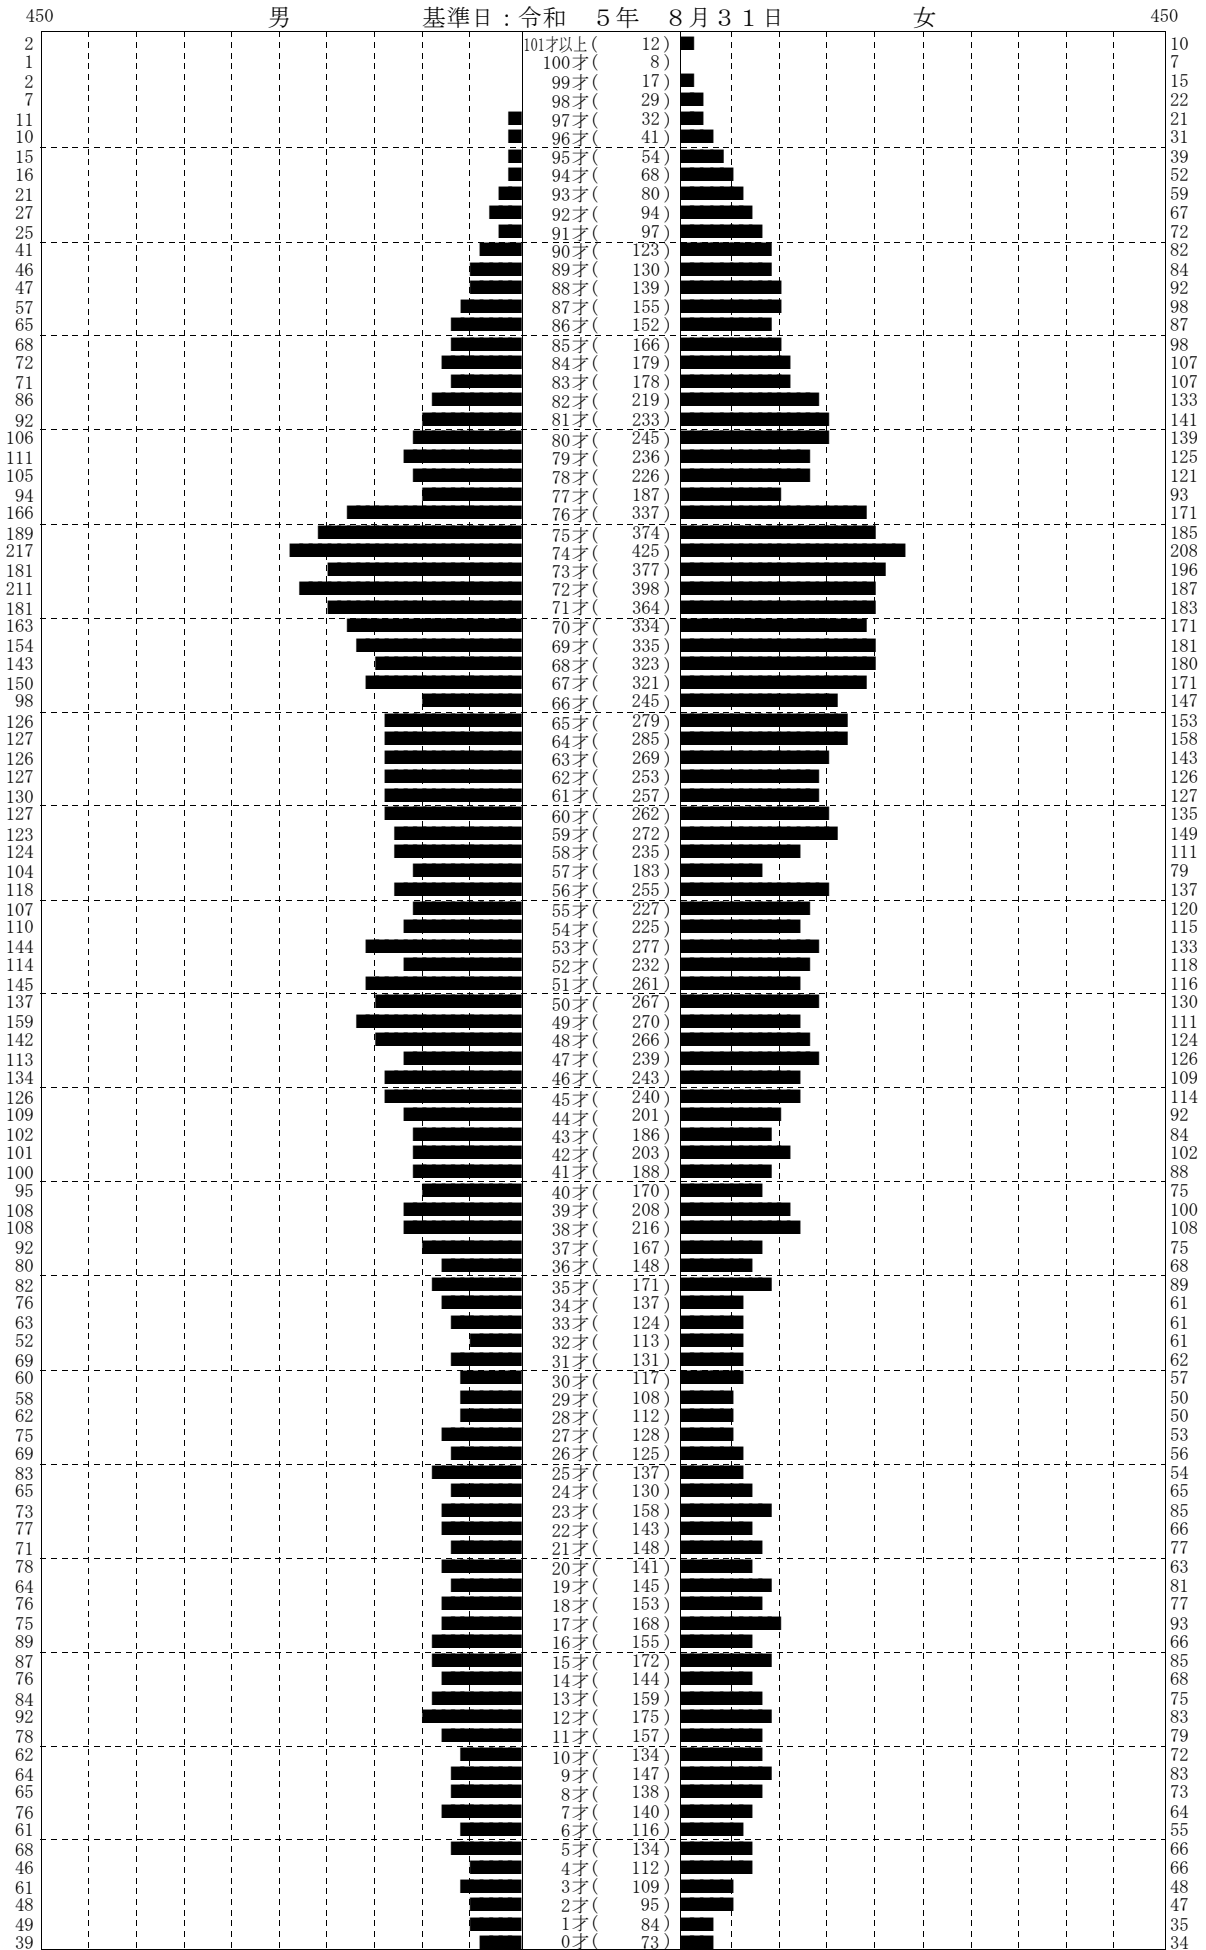

人口統計ピラミッド

集計区分 : 全体

男 (9,082)

合計 (18,750)

女 (9,668)

※日本人のみの集計です。