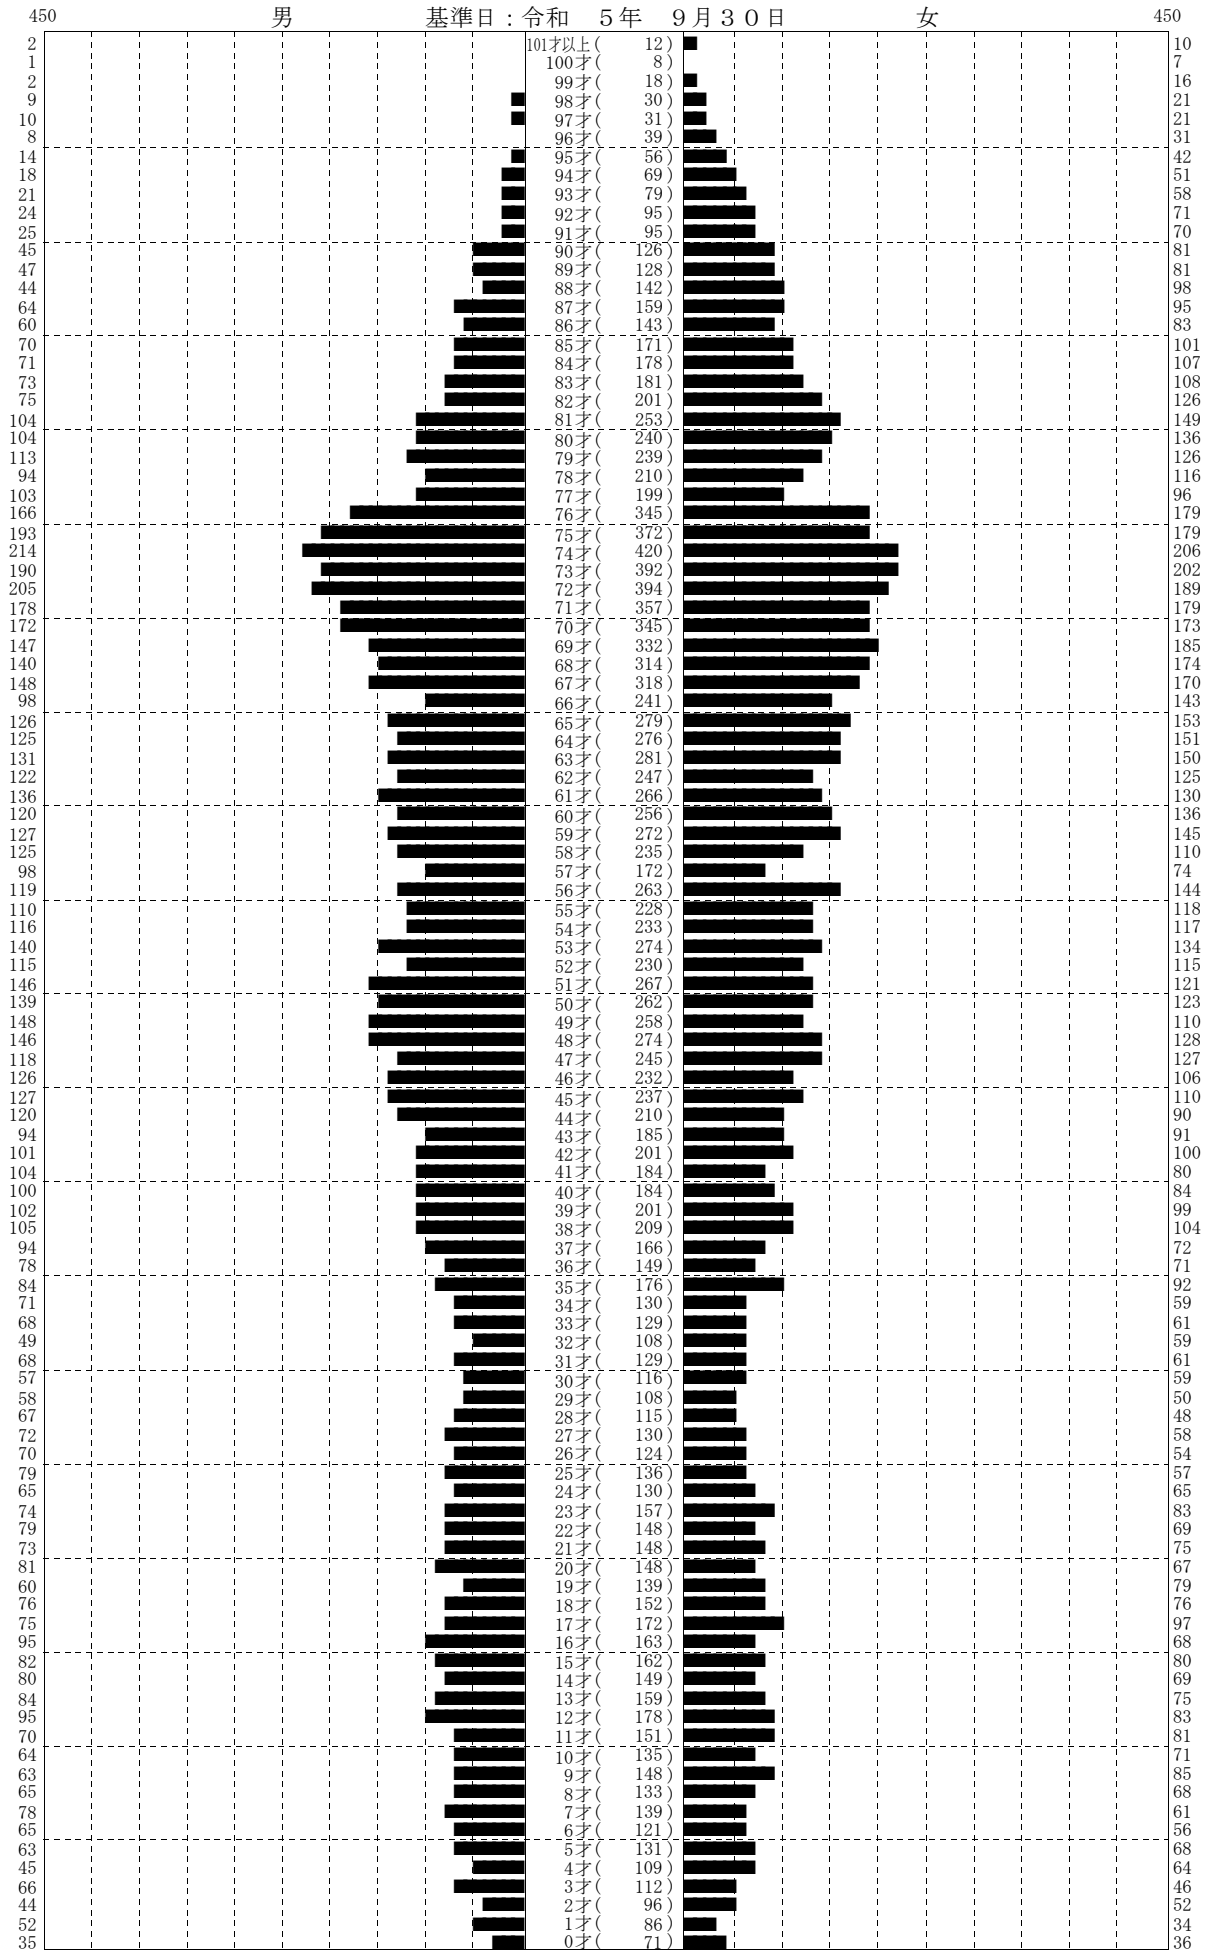

人口統計ピラミッド

集計区分 : 全体

男 (9,082)

合計 (18,746)

女 (9,664)

※日本人のみの集計です。