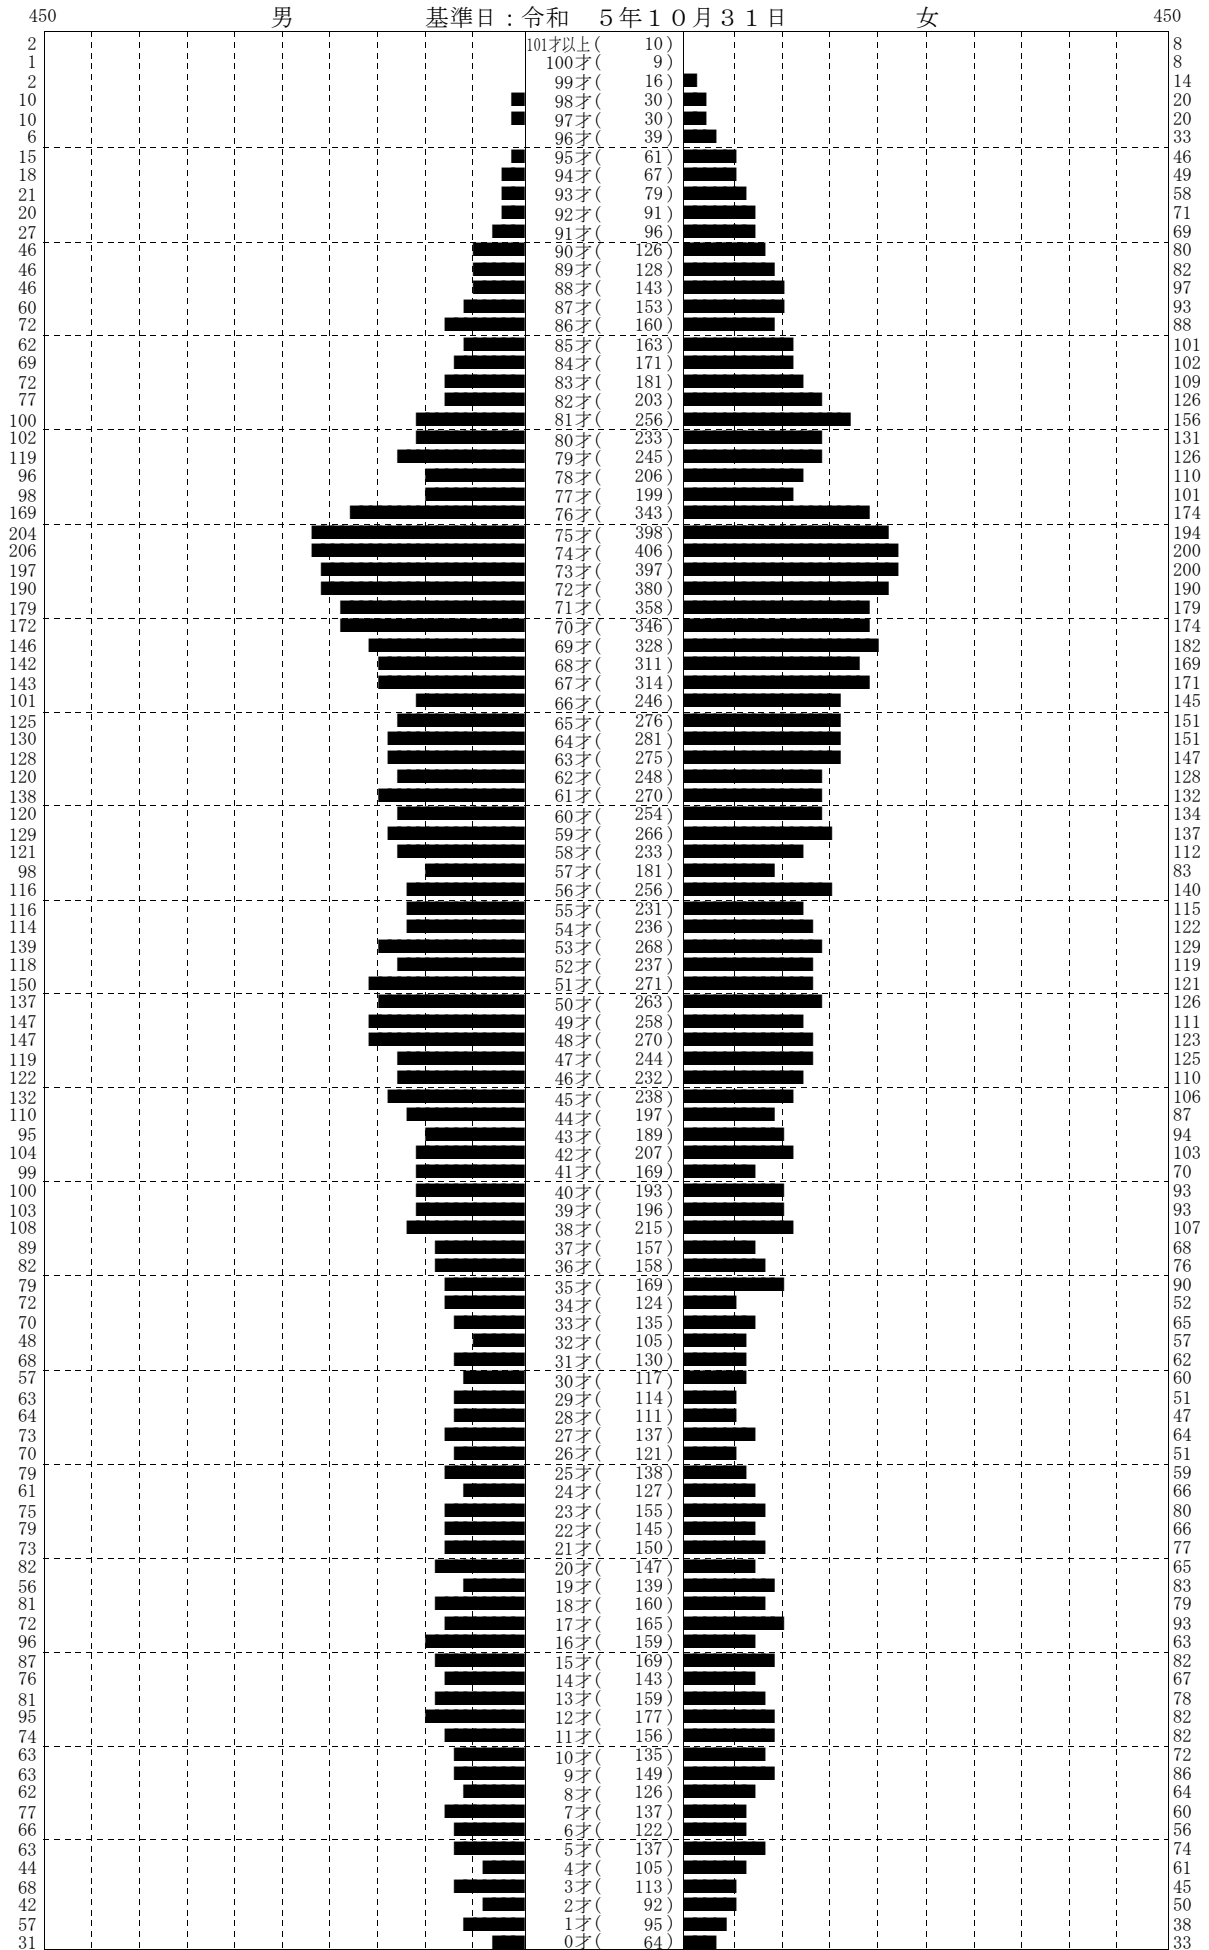

人口統計ピラミッド

集計区分 : 全体

男 (9,069)

合計 (18,718)

女 (9,649)

※日本人のみの集計です。