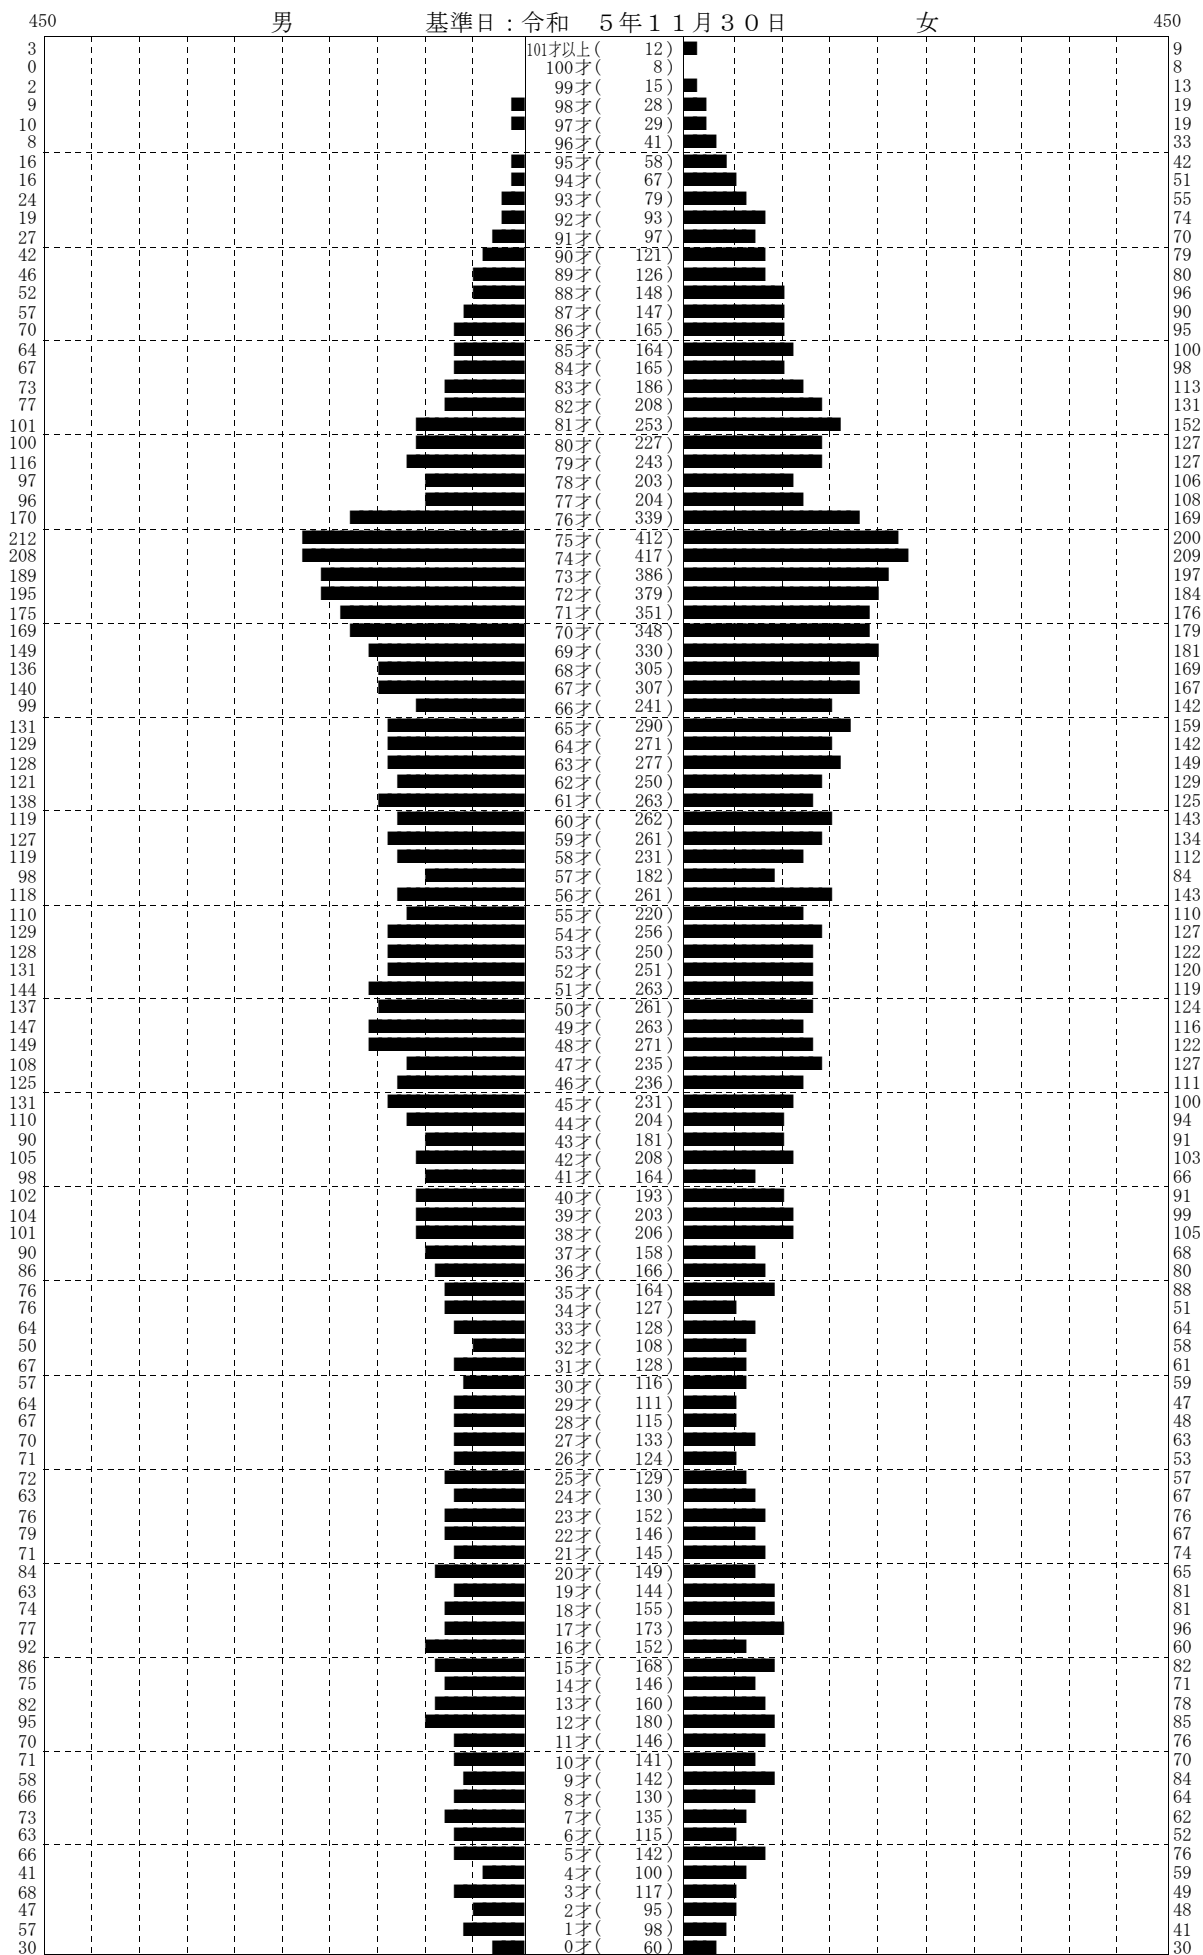

人口統計ピラミッド

集計区分 : 全体

男 (9,048)

合計 (18,674)

女 (9,626)

※日本人のみの集計です。