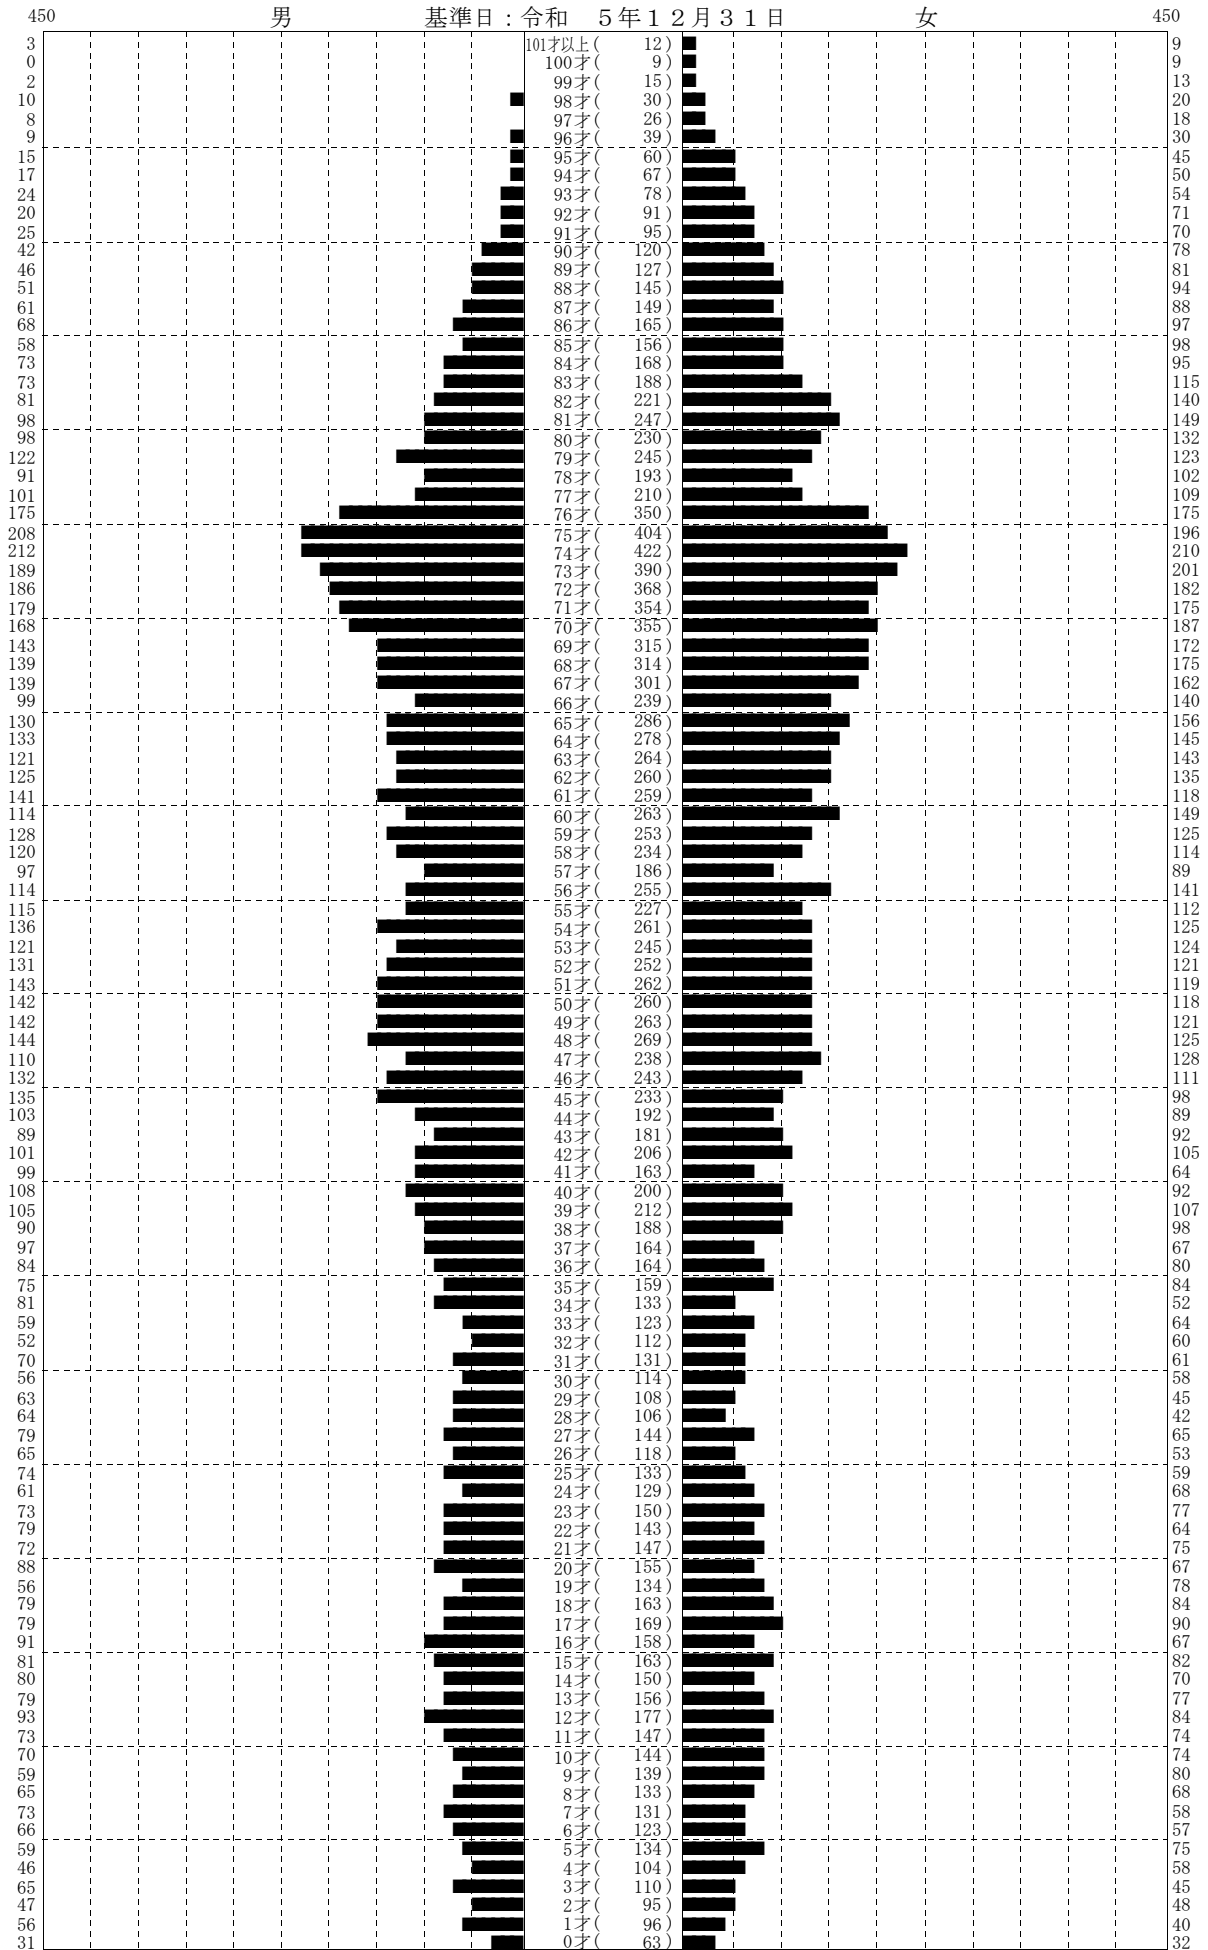

人口統計ピラミッド

集計区分 : 全体

男 (9,042)

合計 (18,653)

女 (9,611)

※日本人のみの集計です。