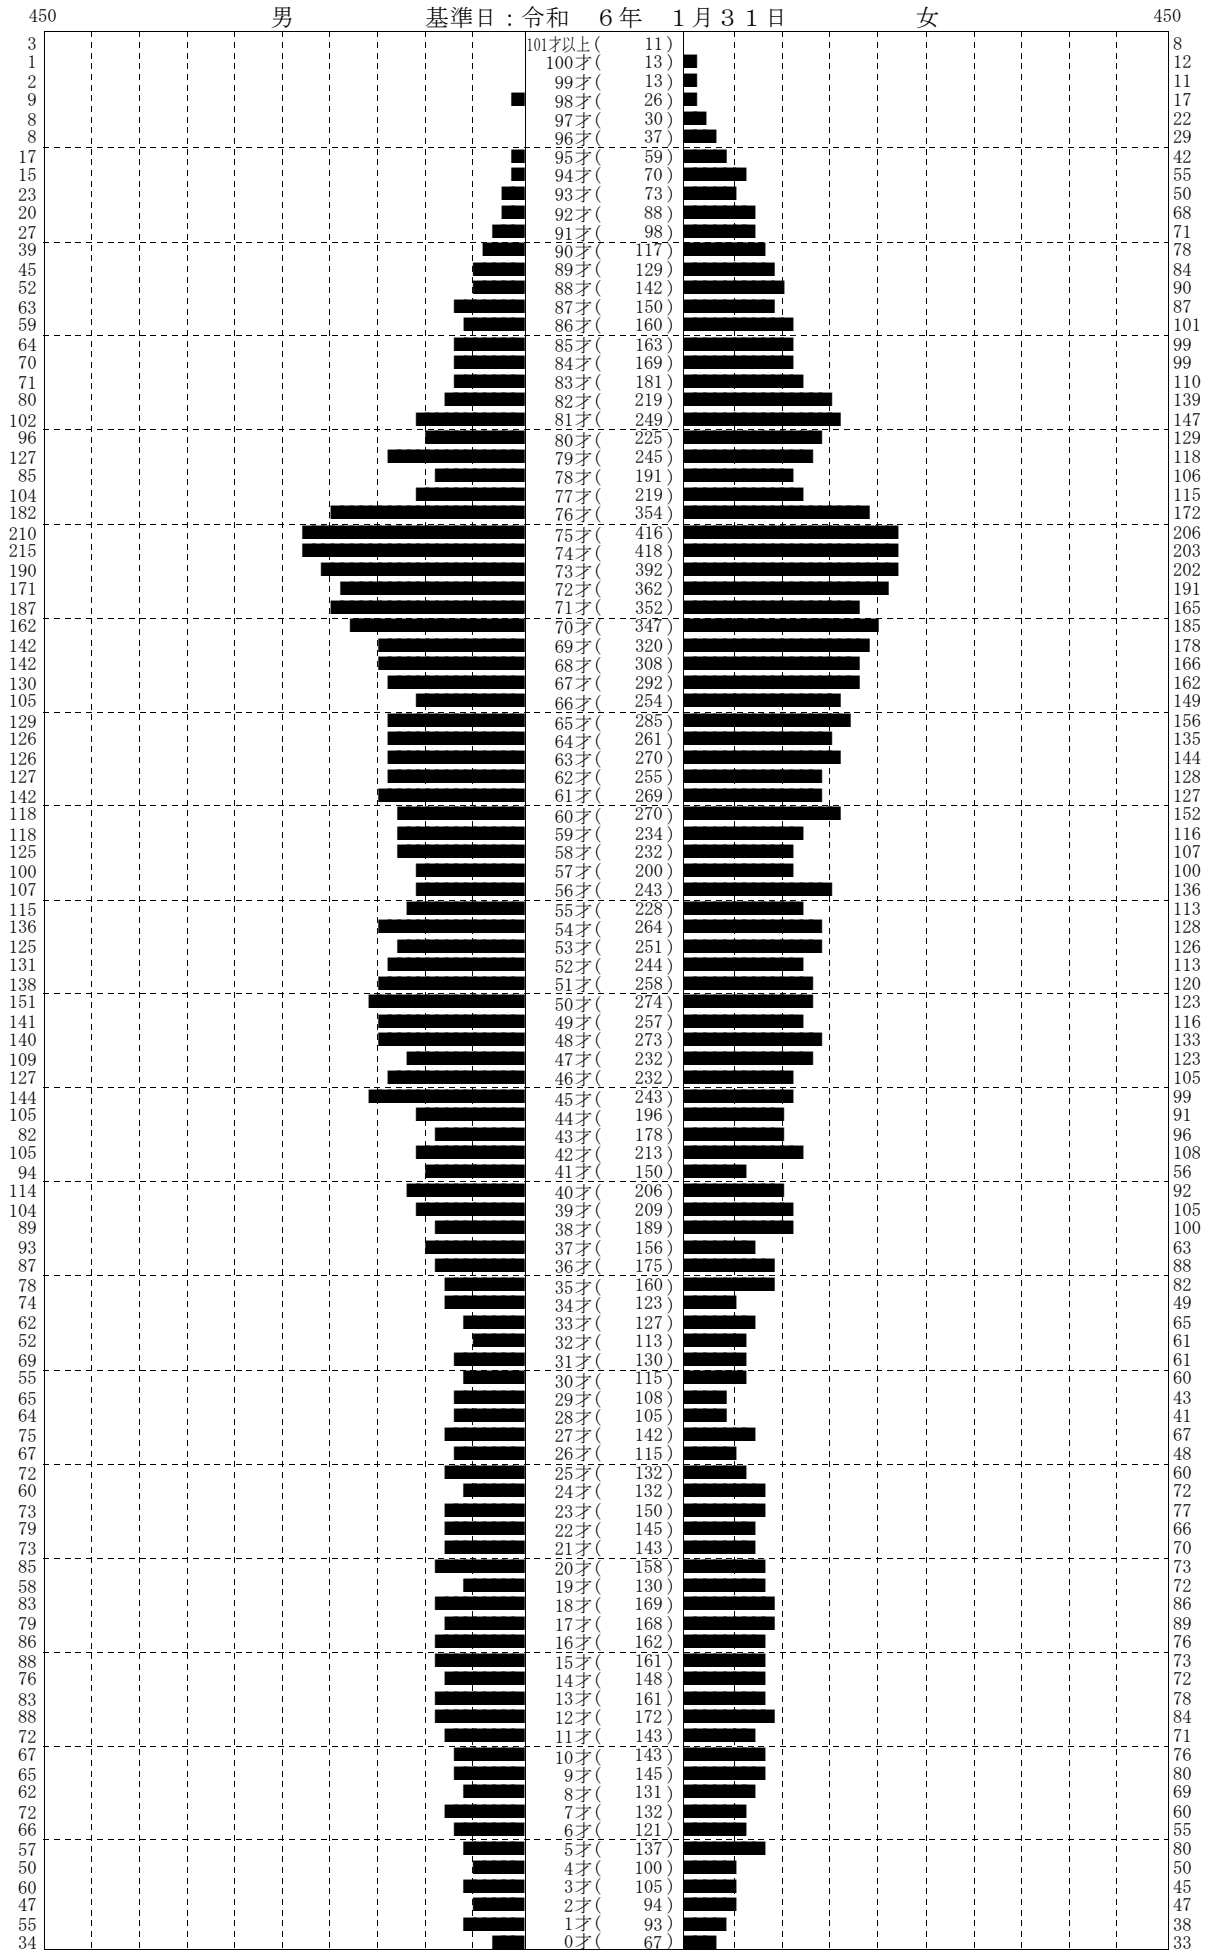

人口統計ピラミッド

集計区分 : 全体

男 (9,025)

合計 (18,619)

女 (9,594)

※日本人のみの集計です。