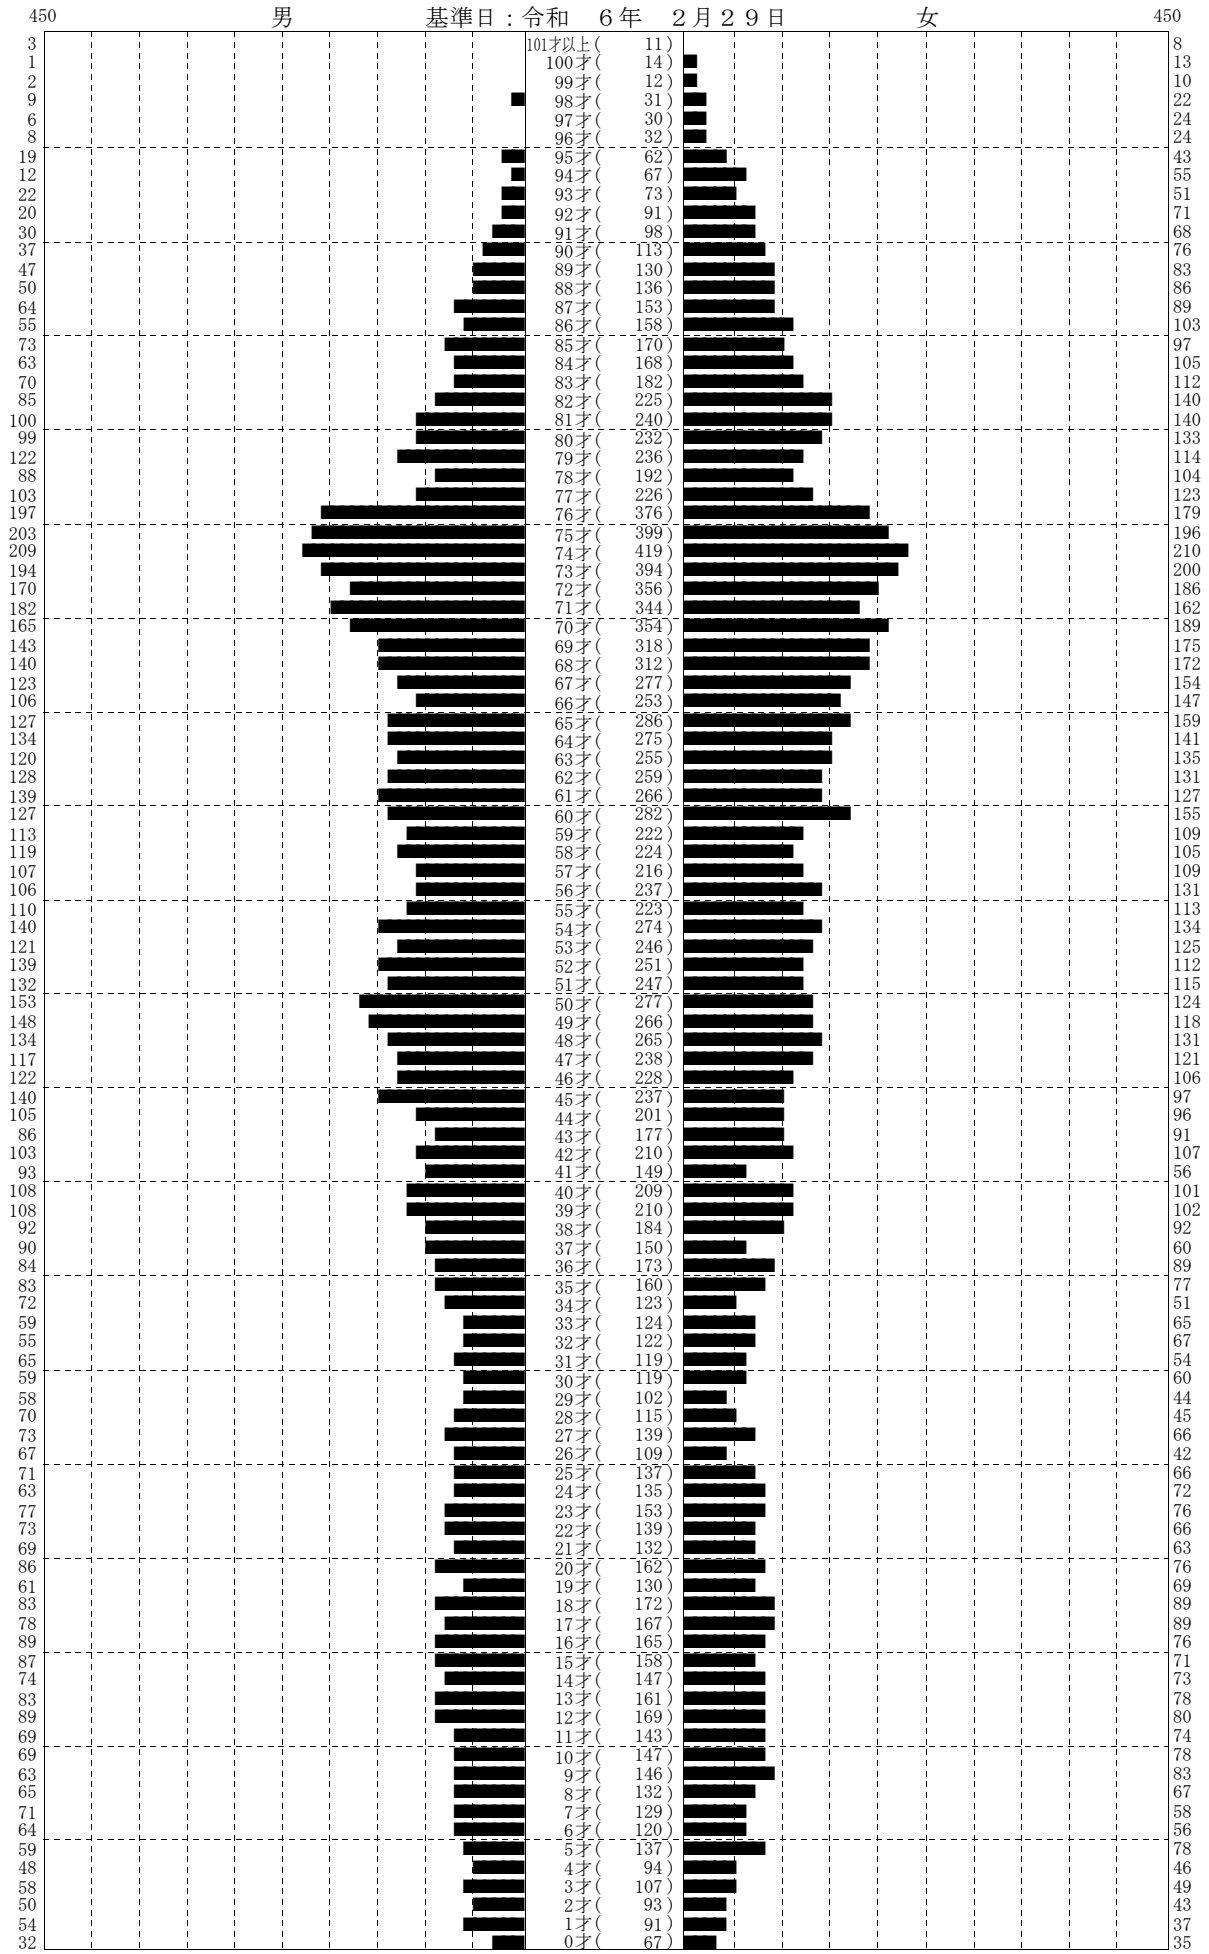

人口統計ピラミッド

集計区分 : 全体

男 (9,011)

合計 (18,586)

女 (9,575)

※日本人のみの集計です。