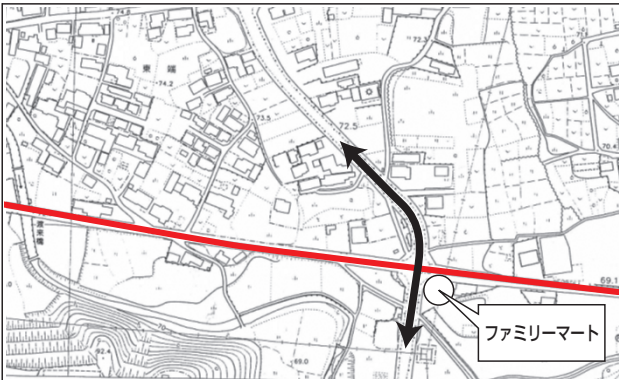

相互通行
 一方通行
 レースコース

A 一方通行
御手洗三叉路から幅石油

B 一方通行
睦橋交差点 (児山鉄工側から小倉側へ)

C 一方通行
蕨生浅野から城山橋

D 相互通行
県道美濃洞戸線 長瀬橋信号交差点

E 相互通行
藍川団地南交差点

F 相互通行
県道岐阜美濃線 ホンダカーズ交差点

G 相互通行
県道岐阜美濃線 もみじが丘ファミリーマート交差点

H 相互通行
県道上野関線 大矢田市場交差点は通行不可