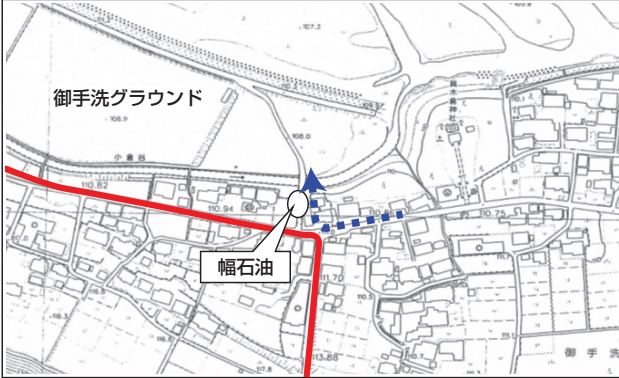

交通規制のお知らせ

2024年5月22日(水) AM 9:00 ~ PM 1:00 頃

ツアー・オブ・ジャパン美濃ステージ開催のため
(国際自転車ロードレース)

レース中、**コース上は全面通行禁止** となります。
ご理解とご協力をお願いします。

武芸川・洞戸・板取、郡上方面への
大型車両は → に従って 迂回をお願いします。

●●●●● レースコース

レースコースを一時的に横断
出来る箇所 A ~ H 8箇所
(詳細は裏面をご覧ください)

相互通行
 一方通行
 レースコース

A 一方通行
御手洗三叉路から幅石油

B 一方通行
睦橋交差点 (児山鉄工側から小倉側へ)

C 一方通行
蕨生浅野から城山橋

D 相互通行
県道美濃洞戸線 長瀬橋信号交差点

E 相互通行
藍川団地南交差点

F 相互通行
県道岐阜美濃線 ホンダカーズ交差点

G 相互通行
県道岐阜美濃線 もみじが丘ファミリーマート交差点

H 相互通行
県道上野関線 大矢田市場交差点は通行不可