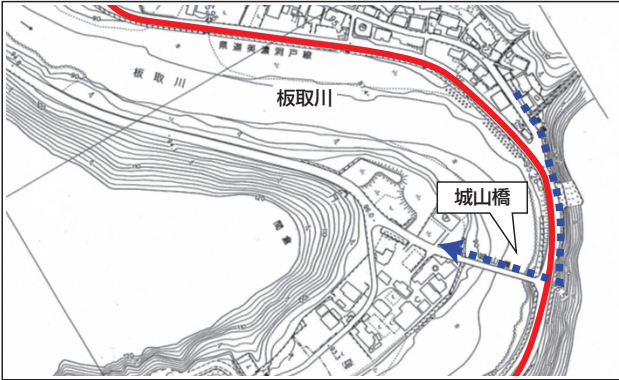

相互通行
 一方通行
 レースコース

A 一方通行
御手洗三叉路から幅石油

B 一方通行
睦橋交差点 (児山鉄工側から小倉側へ)

C 一方通行
蕨生浅野から城山橋

D 相互通行
県道美濃洞戸線 長瀬橋信号交差点

E 相互通行
藍川団地南交差点

F 相互通行
県道岐阜美濃線 ホンダカーズ交差点

G 相互通行
県道岐阜美濃線 もみじが丘ファミリーマート交差点