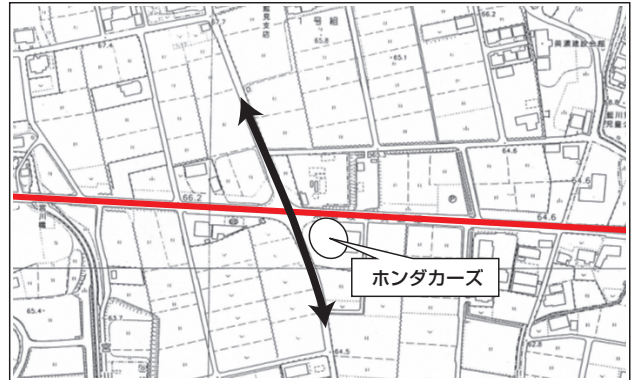

相互通行
 一方通行
 レースコース

A 一方通行
御手洗三叉路から幅石油

B 一方通行
睦橋交差点 (児山鉄工側から小倉側へ)

C 一方通行
蕨生浅野から城山橋

D 相互通行
県道美濃洞戸線 長瀬橋信号交差点

E 相互通行
藍川団地南交差点

F 相互通行
県道岐阜美濃線 ホンダカーズ交差点

G 相互通行
県道岐阜美濃線 もみじが丘ファミリーマート交差点

H 相互通行
県道上野関線 大矢田市場交差点は通行不可