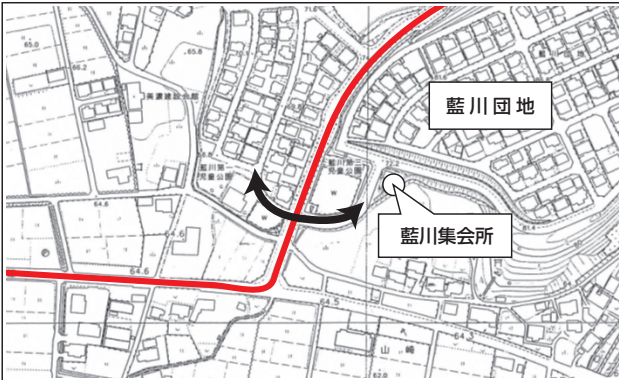

相互通行
 一方通行
 レースコース

A 一方通行
御手洗三叉路から幅石油

B 一方通行
睦橋交差点 (児山鉄工側から小倉側へ)

C 一方通行
蕨生浅野から城山橋

D 相互通行
県道美濃洞戸線 長瀬橋信号交差点

E 相互通行
藍川団地南交差点

F 相互通行
県道岐阜美濃線 ホンダカーズ交差点

G 相互通行
県道岐阜美濃線 もみじが丘ファミリーマート交差点

H 相互通行
県道上野関線 大矢田市場交差点は通行不可