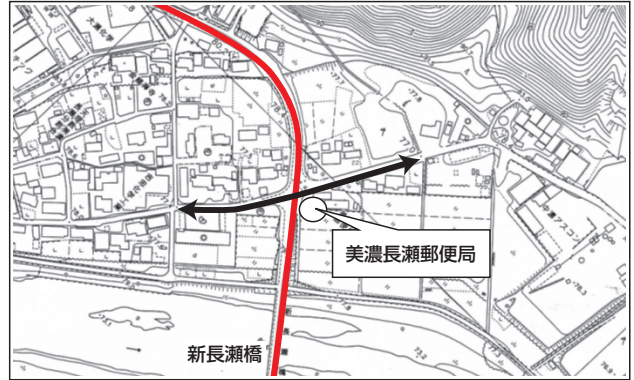

相互通行
 一方通行
 レースコース

A 一方通行
御手洗三叉路から幅石油

B 一方通行
睦橋交差点 (児山鉄工側から小倉側へ)

C 一方通行
蕨生浅野から城山橋

D 相互通行
県道美濃洞戸線 長瀬橋信号交差点

E 相互通行
藍川団地南交差点

F 相互通行
県道岐阜美濃線 ホンダカーズ交差点

G 相互通行
県道岐阜美濃線 もみじが丘ファミリーマート交差点

H 相互通行
県道上野関線 大矢田市場交差点は通行不可