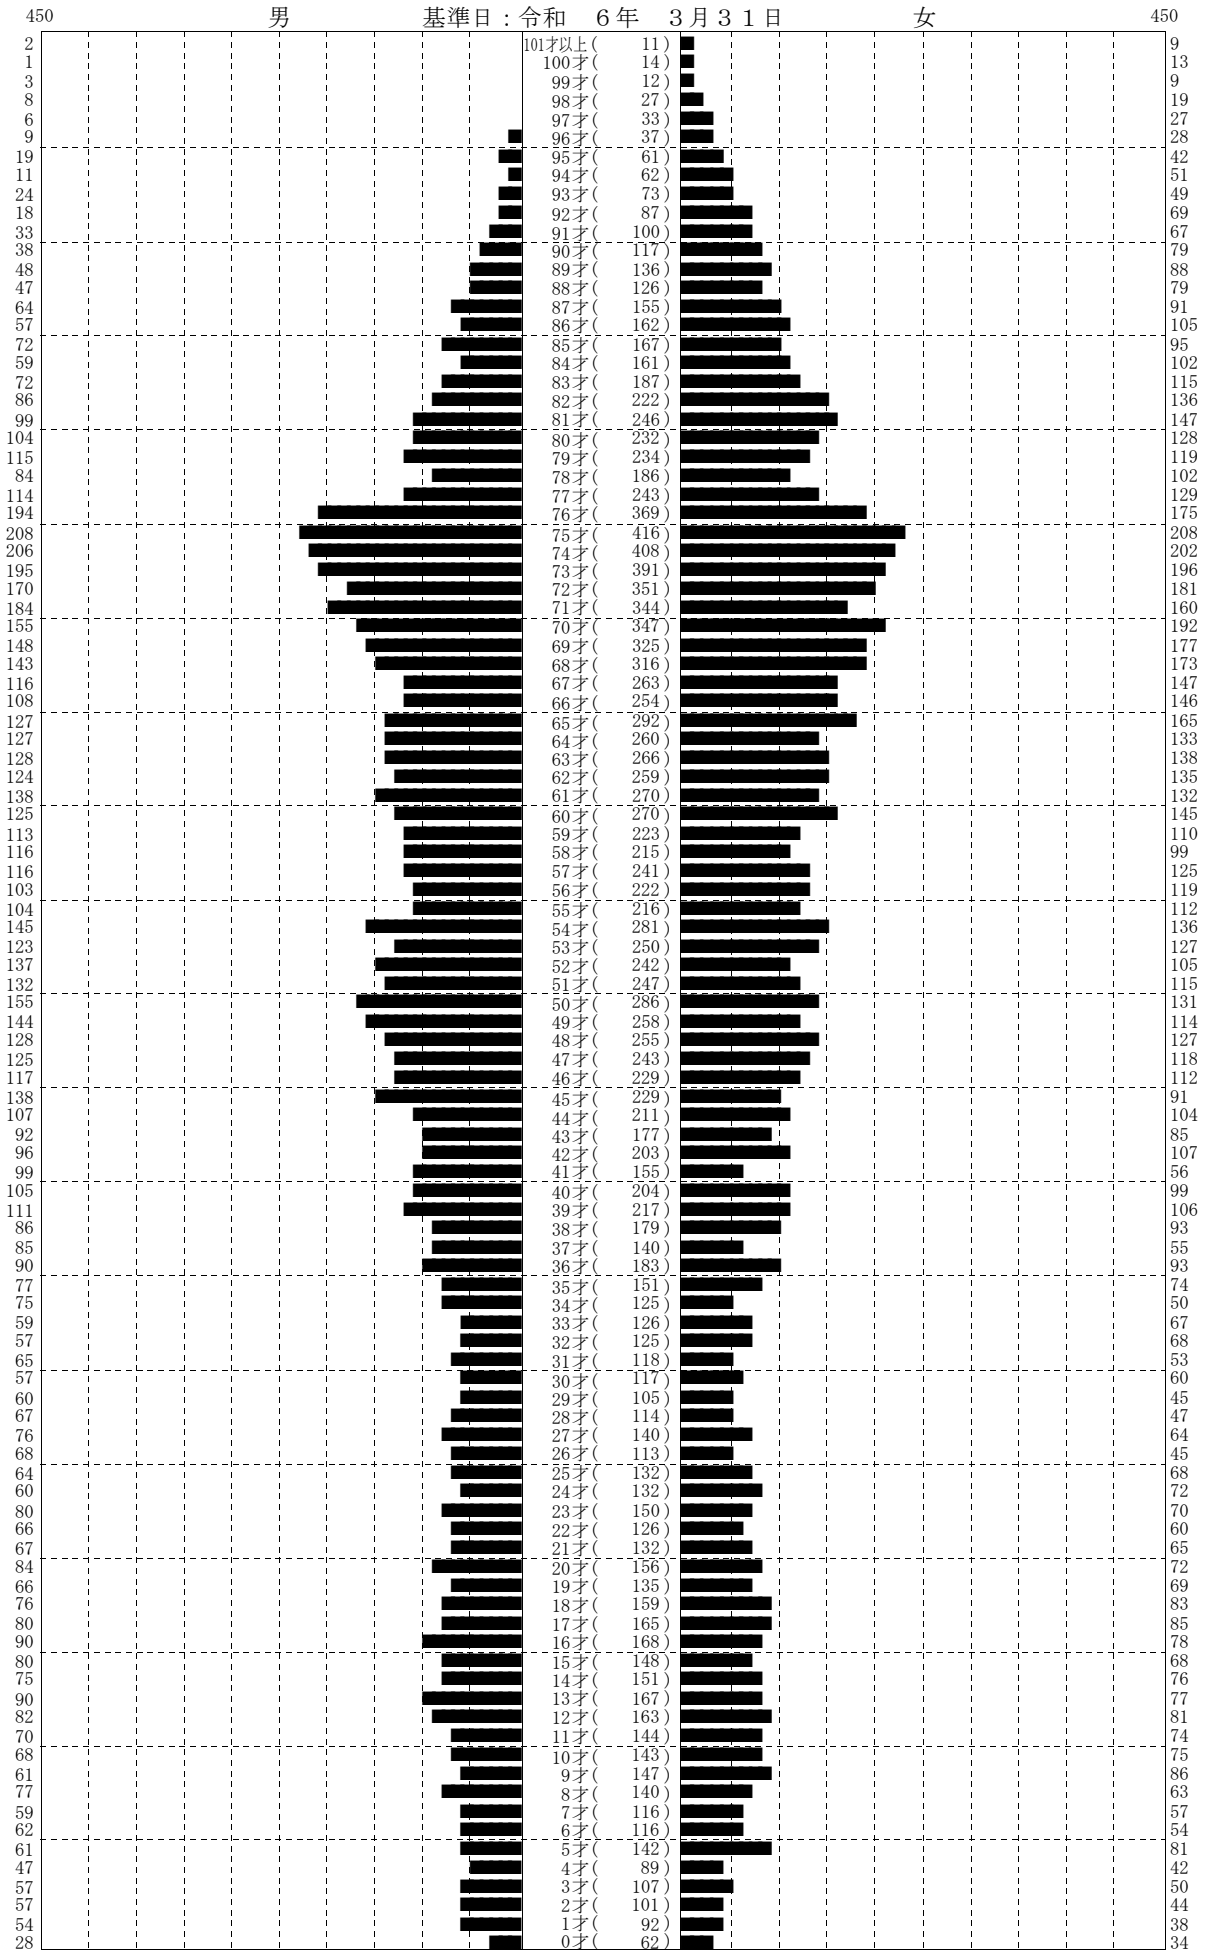

# 人口統計ピラミッド

集計区分 : 全体

男 ( 8,978 )

合計 ( 18,515 )

女 ( 9,537 )

※日本人のみの集計です。