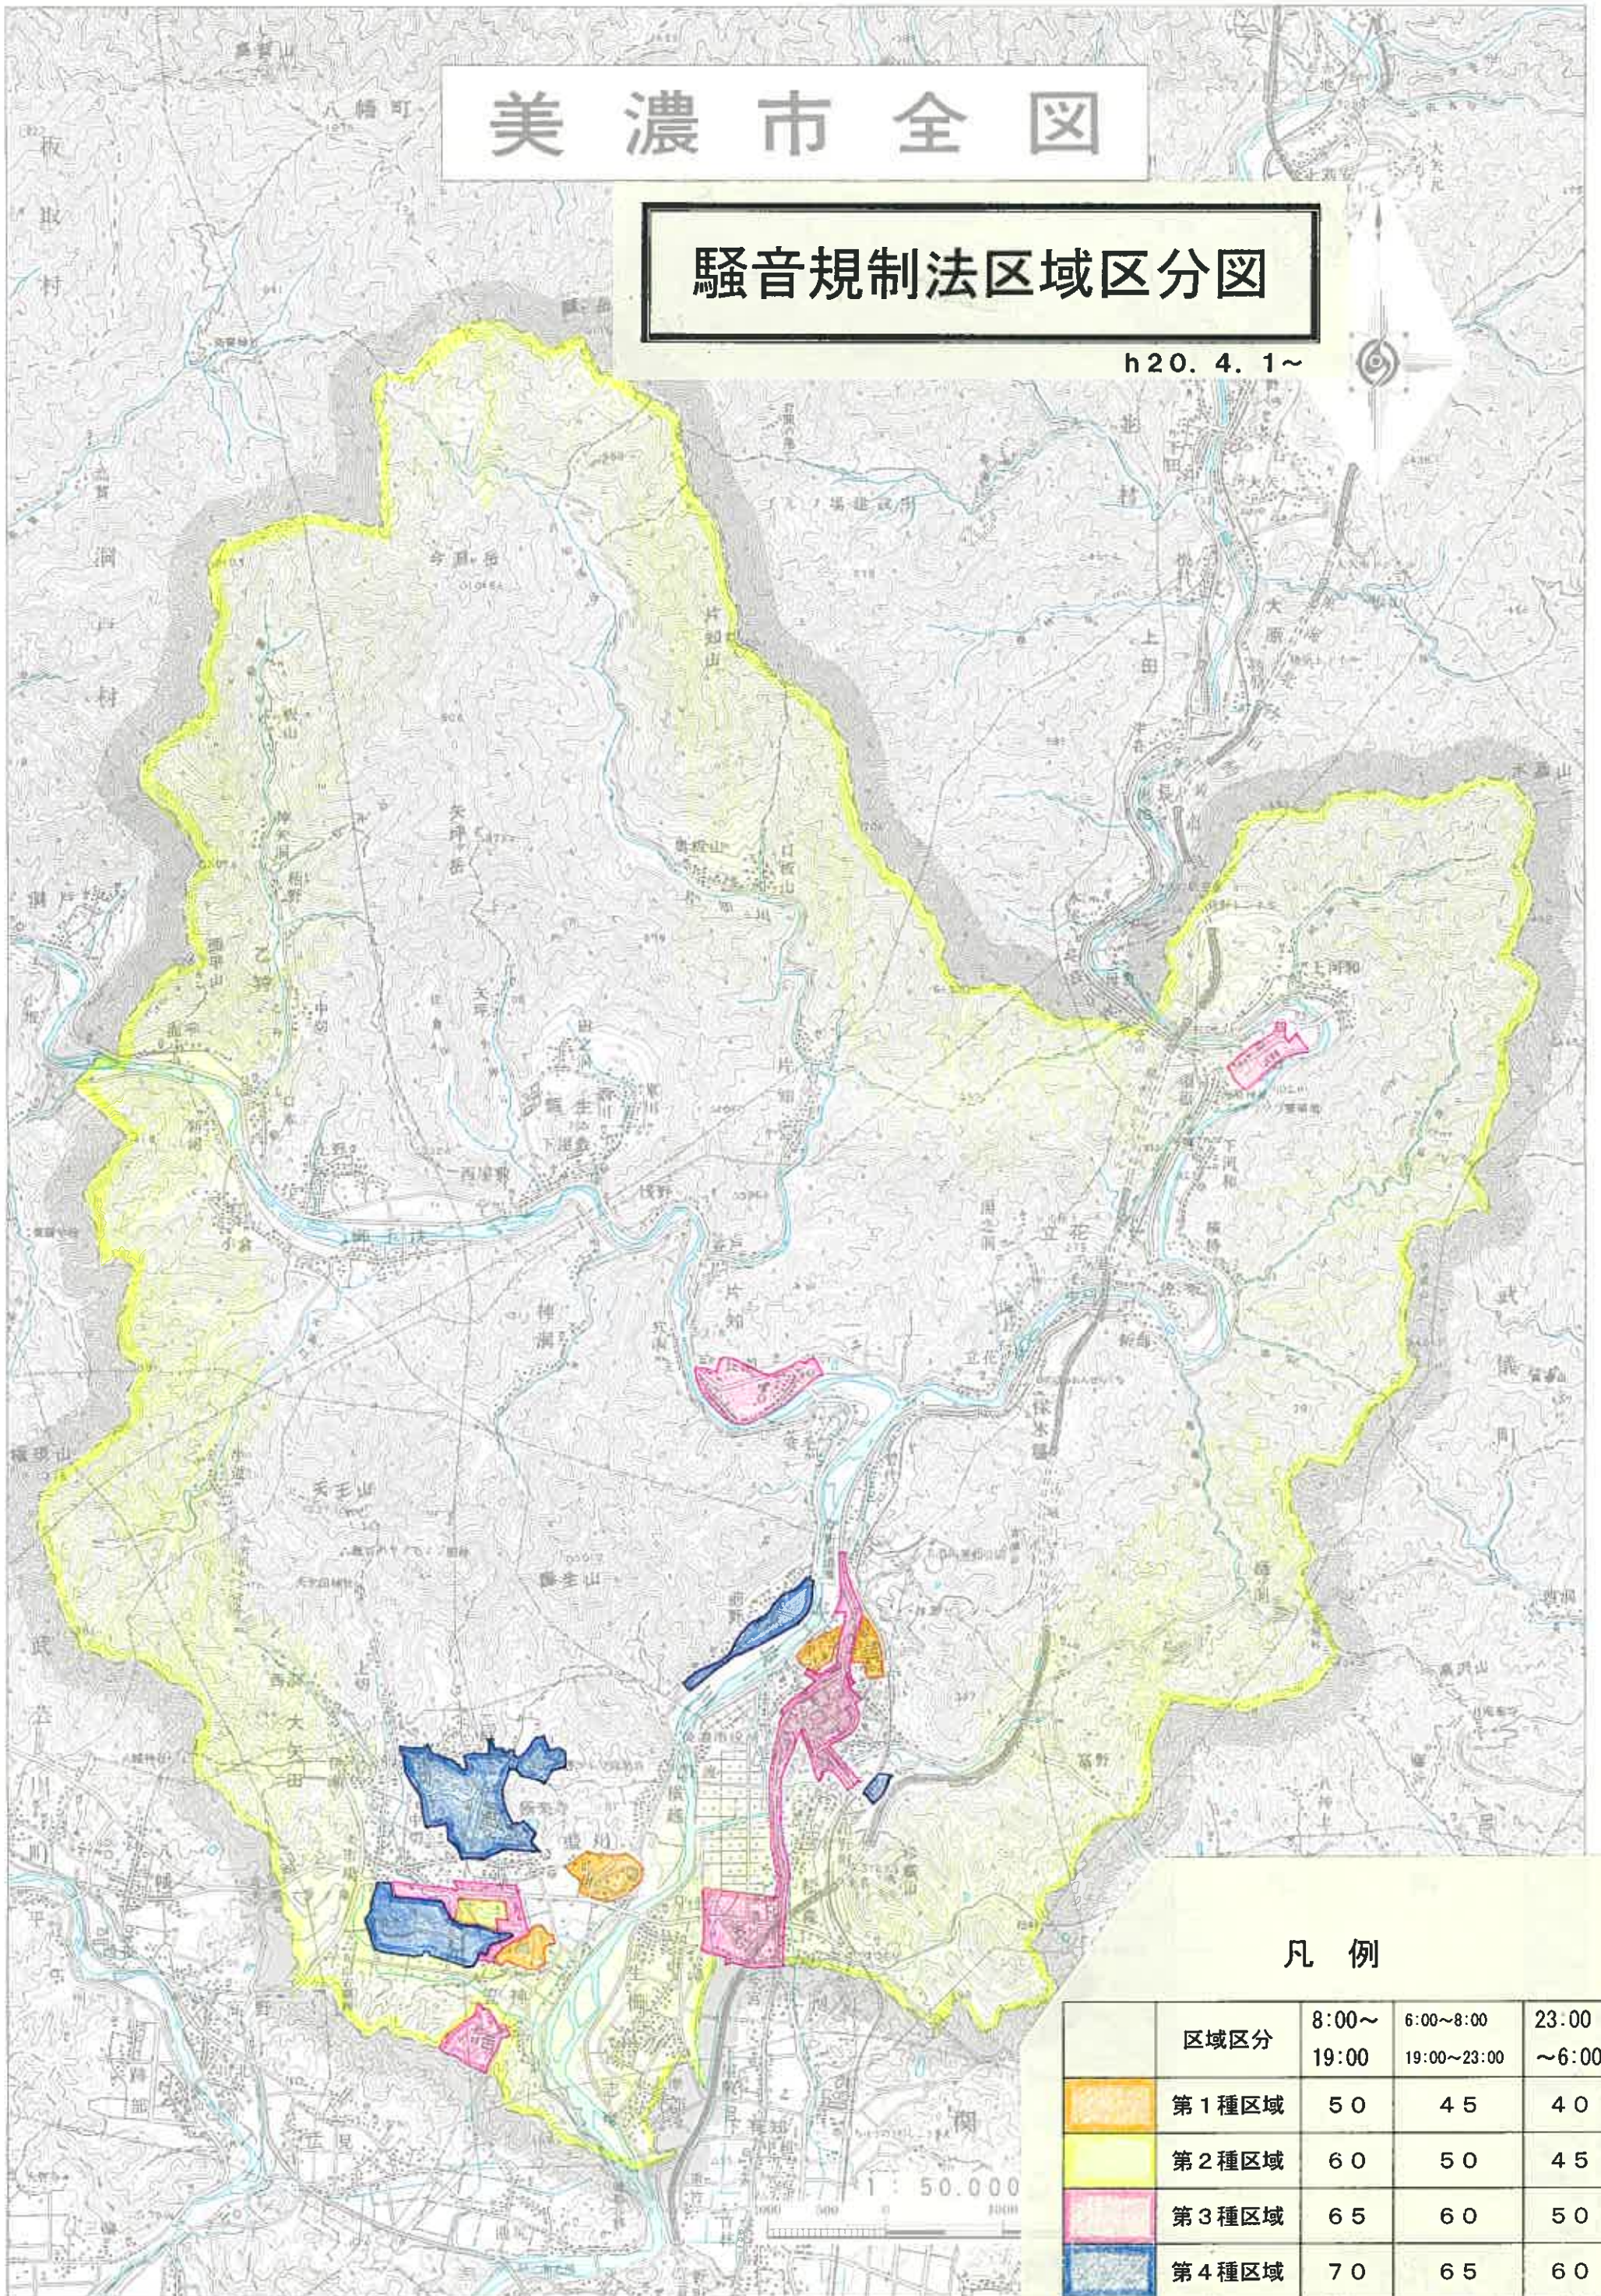

# 美濃市全図

## 騒音規制法区域区分図

h20.4.1~

### 凡例

区域区分	8:00~	6:00~8:00	23:00
	19:00	19:00~23:00	~6:00
第1種区域	50	45	40
第2種区域	60	50	45
第3種区域	65	60	50
第4種区域	70	65	60