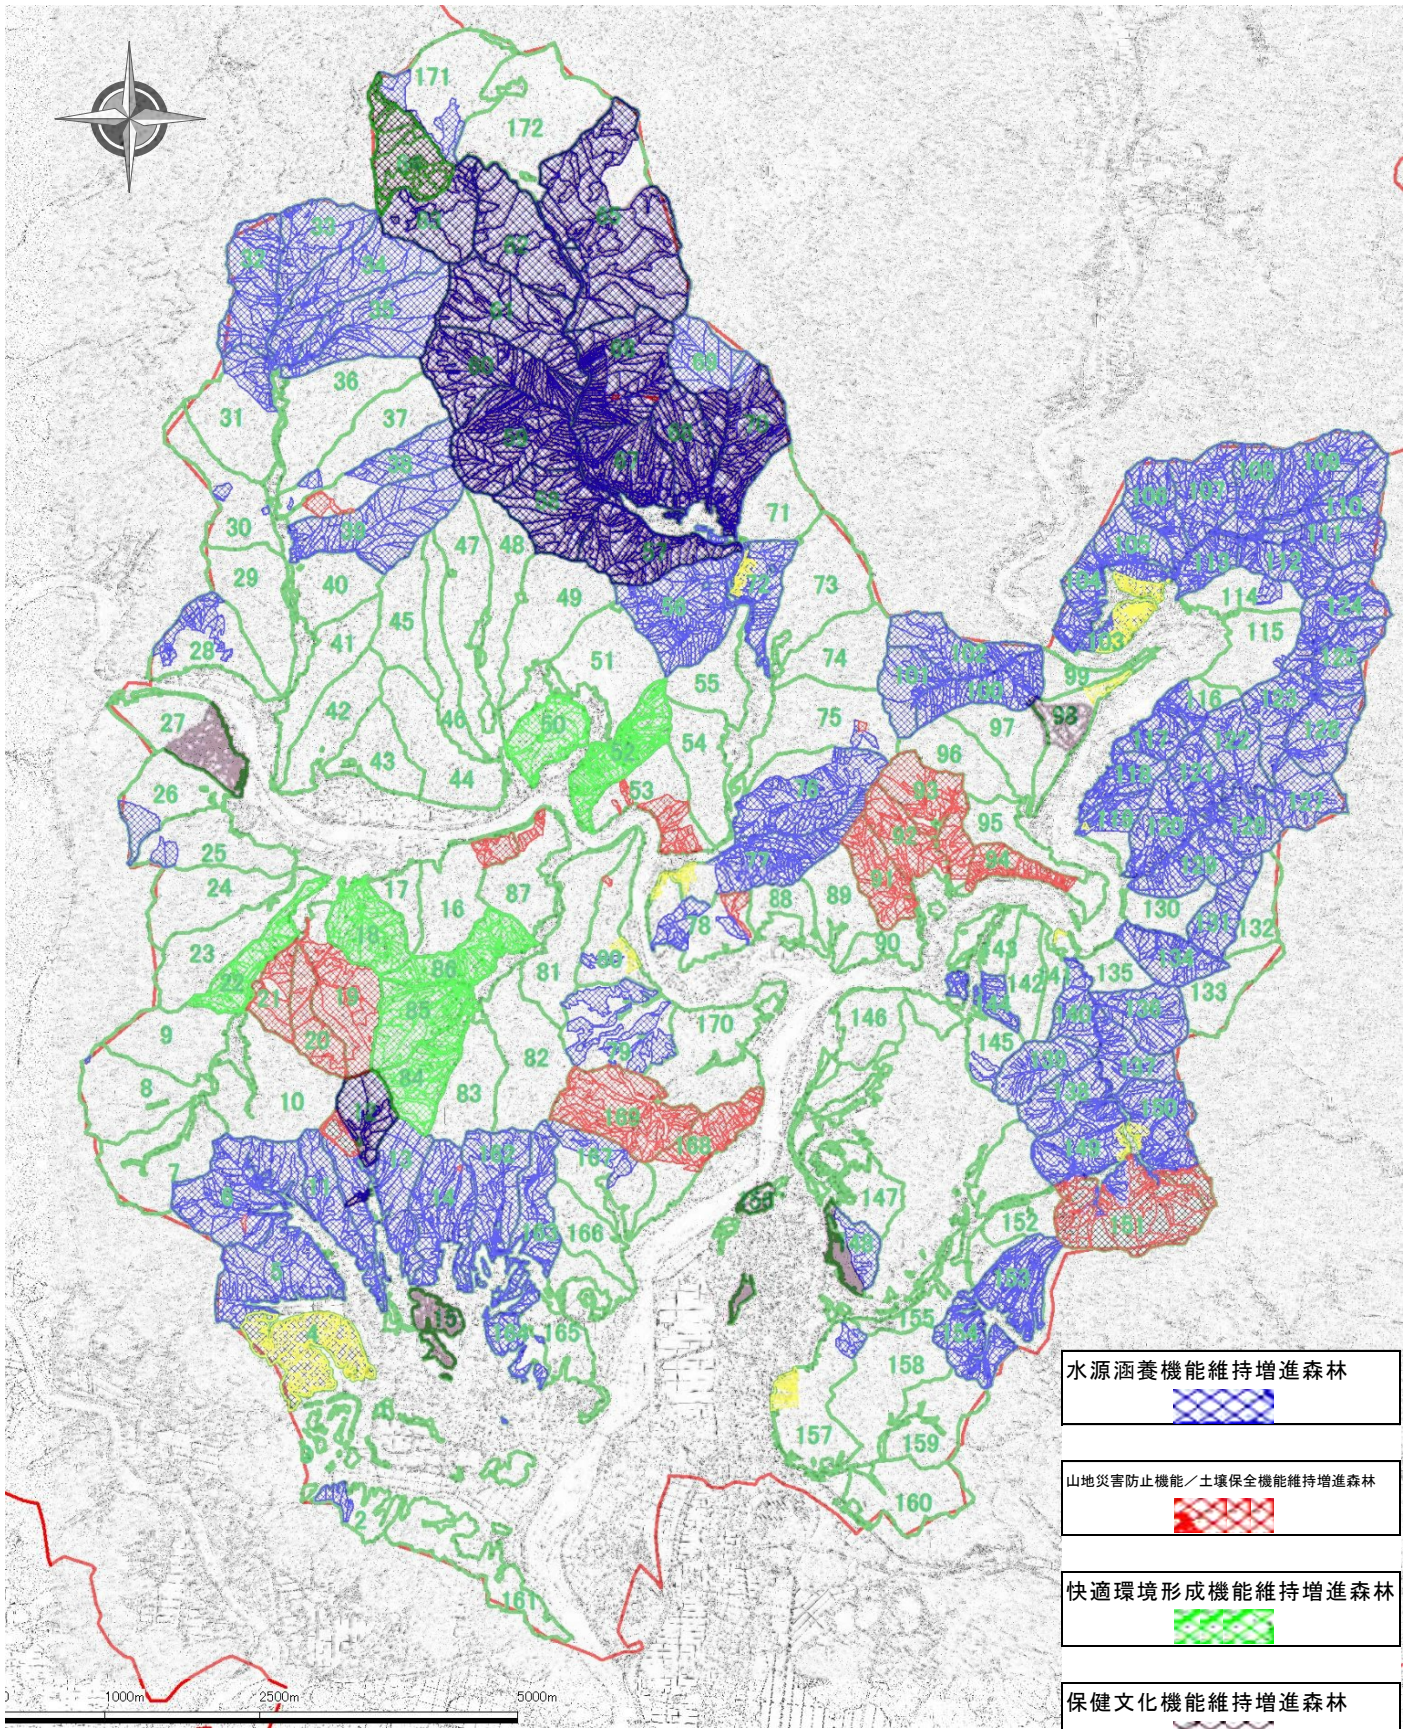

概要図

水源涵養機能維持増進森林

山地災害防止機能/土壤保全機能維持増進森林

快適環境形成機能維持増進森林

保健文化機能維持増進森林

木材生産等機能維持増進森林