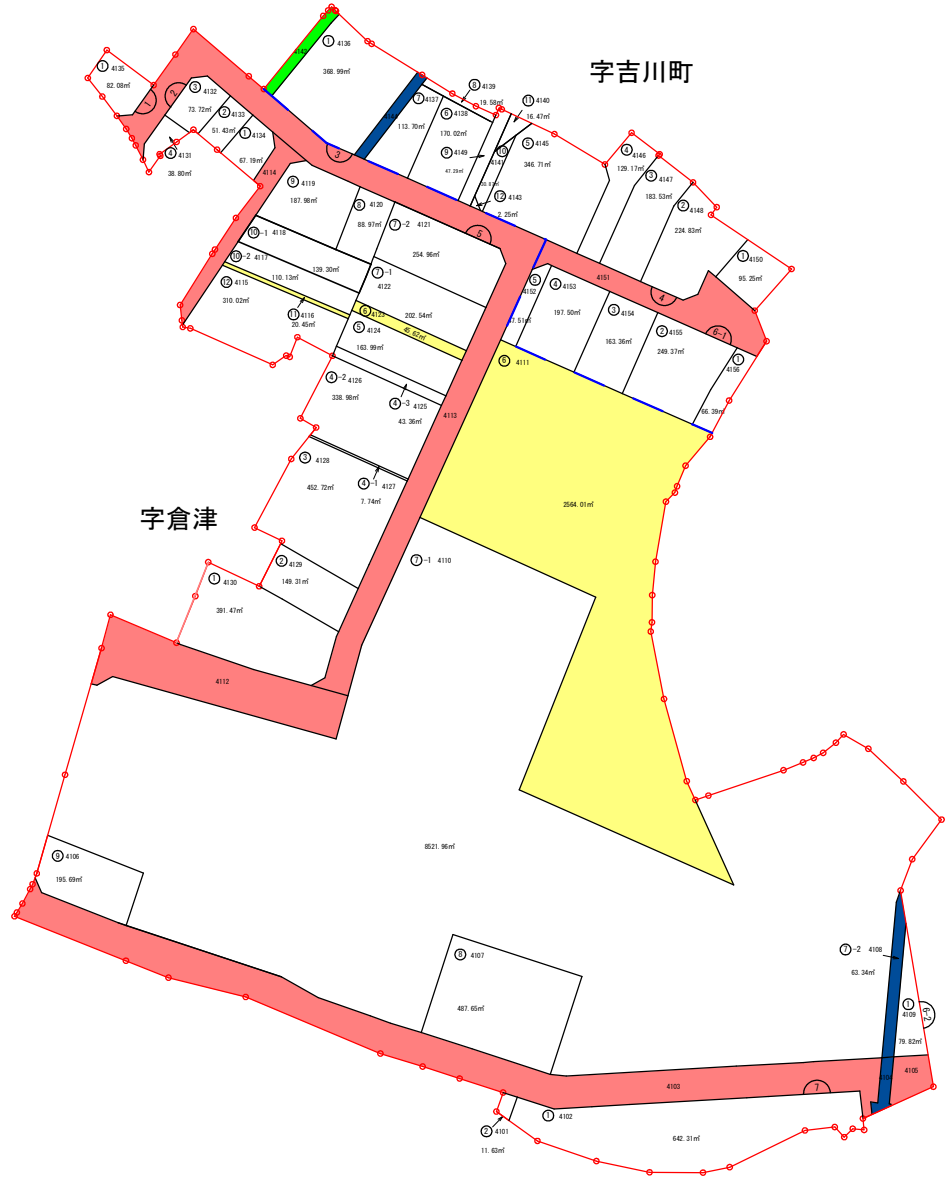

美濃市吉川土地区画整理事業 換地図

縮尺1:1000

令和  
年月

凡 例			
	施行地区界		区画道路
	新町字界		水路
	街区番号		保留地
	画地番号		歩行者専用道路
1	新地番		

公益社団法人 岐阜県都市整備協会

美濃市吉川土地区画整理組合